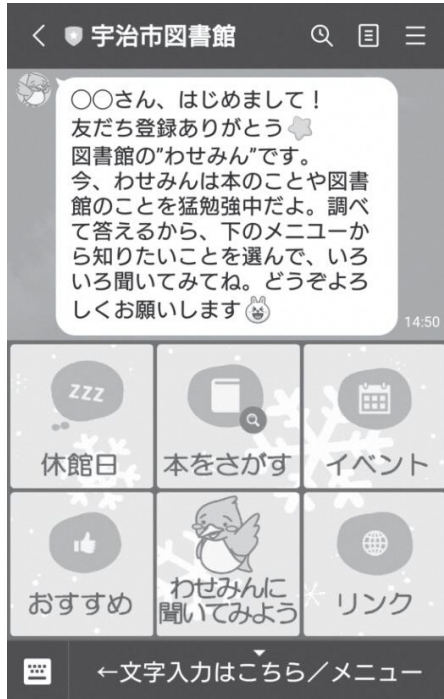

#### 【参加者の声】

すすきだ とおる  
**薄田 徹さん**

スマホの便利な機能をたくさん体験できました。スマホを使ってみたいです。電子図書館にも興味があります。

参加者のみなさんから

「電車の乗り換えが簡単に調べられて驚いた」「ラジオや音楽を聴く方法など、便利な機能をもっと知りたくなった」という声をたくさんいただきました。

今後も、各図書館でスマートフォン体験講座を定期的で開催します。詳しくは市政だよりや館内チラシ、図書館ホームページ等でお知らせします。ぜひご参加ください。

## Ⅰ 図書館LINE

かんたん、便利な図書館LINEをぜひご利用ください。

LINE アプリで宇治市図書館を友だち登録すると、知りたい情報が簡単に検索できます。

図書館にある本の検索や職員のおすすめ本、休館日、イベントのお知らせなど、さまざまなメニューがあります。