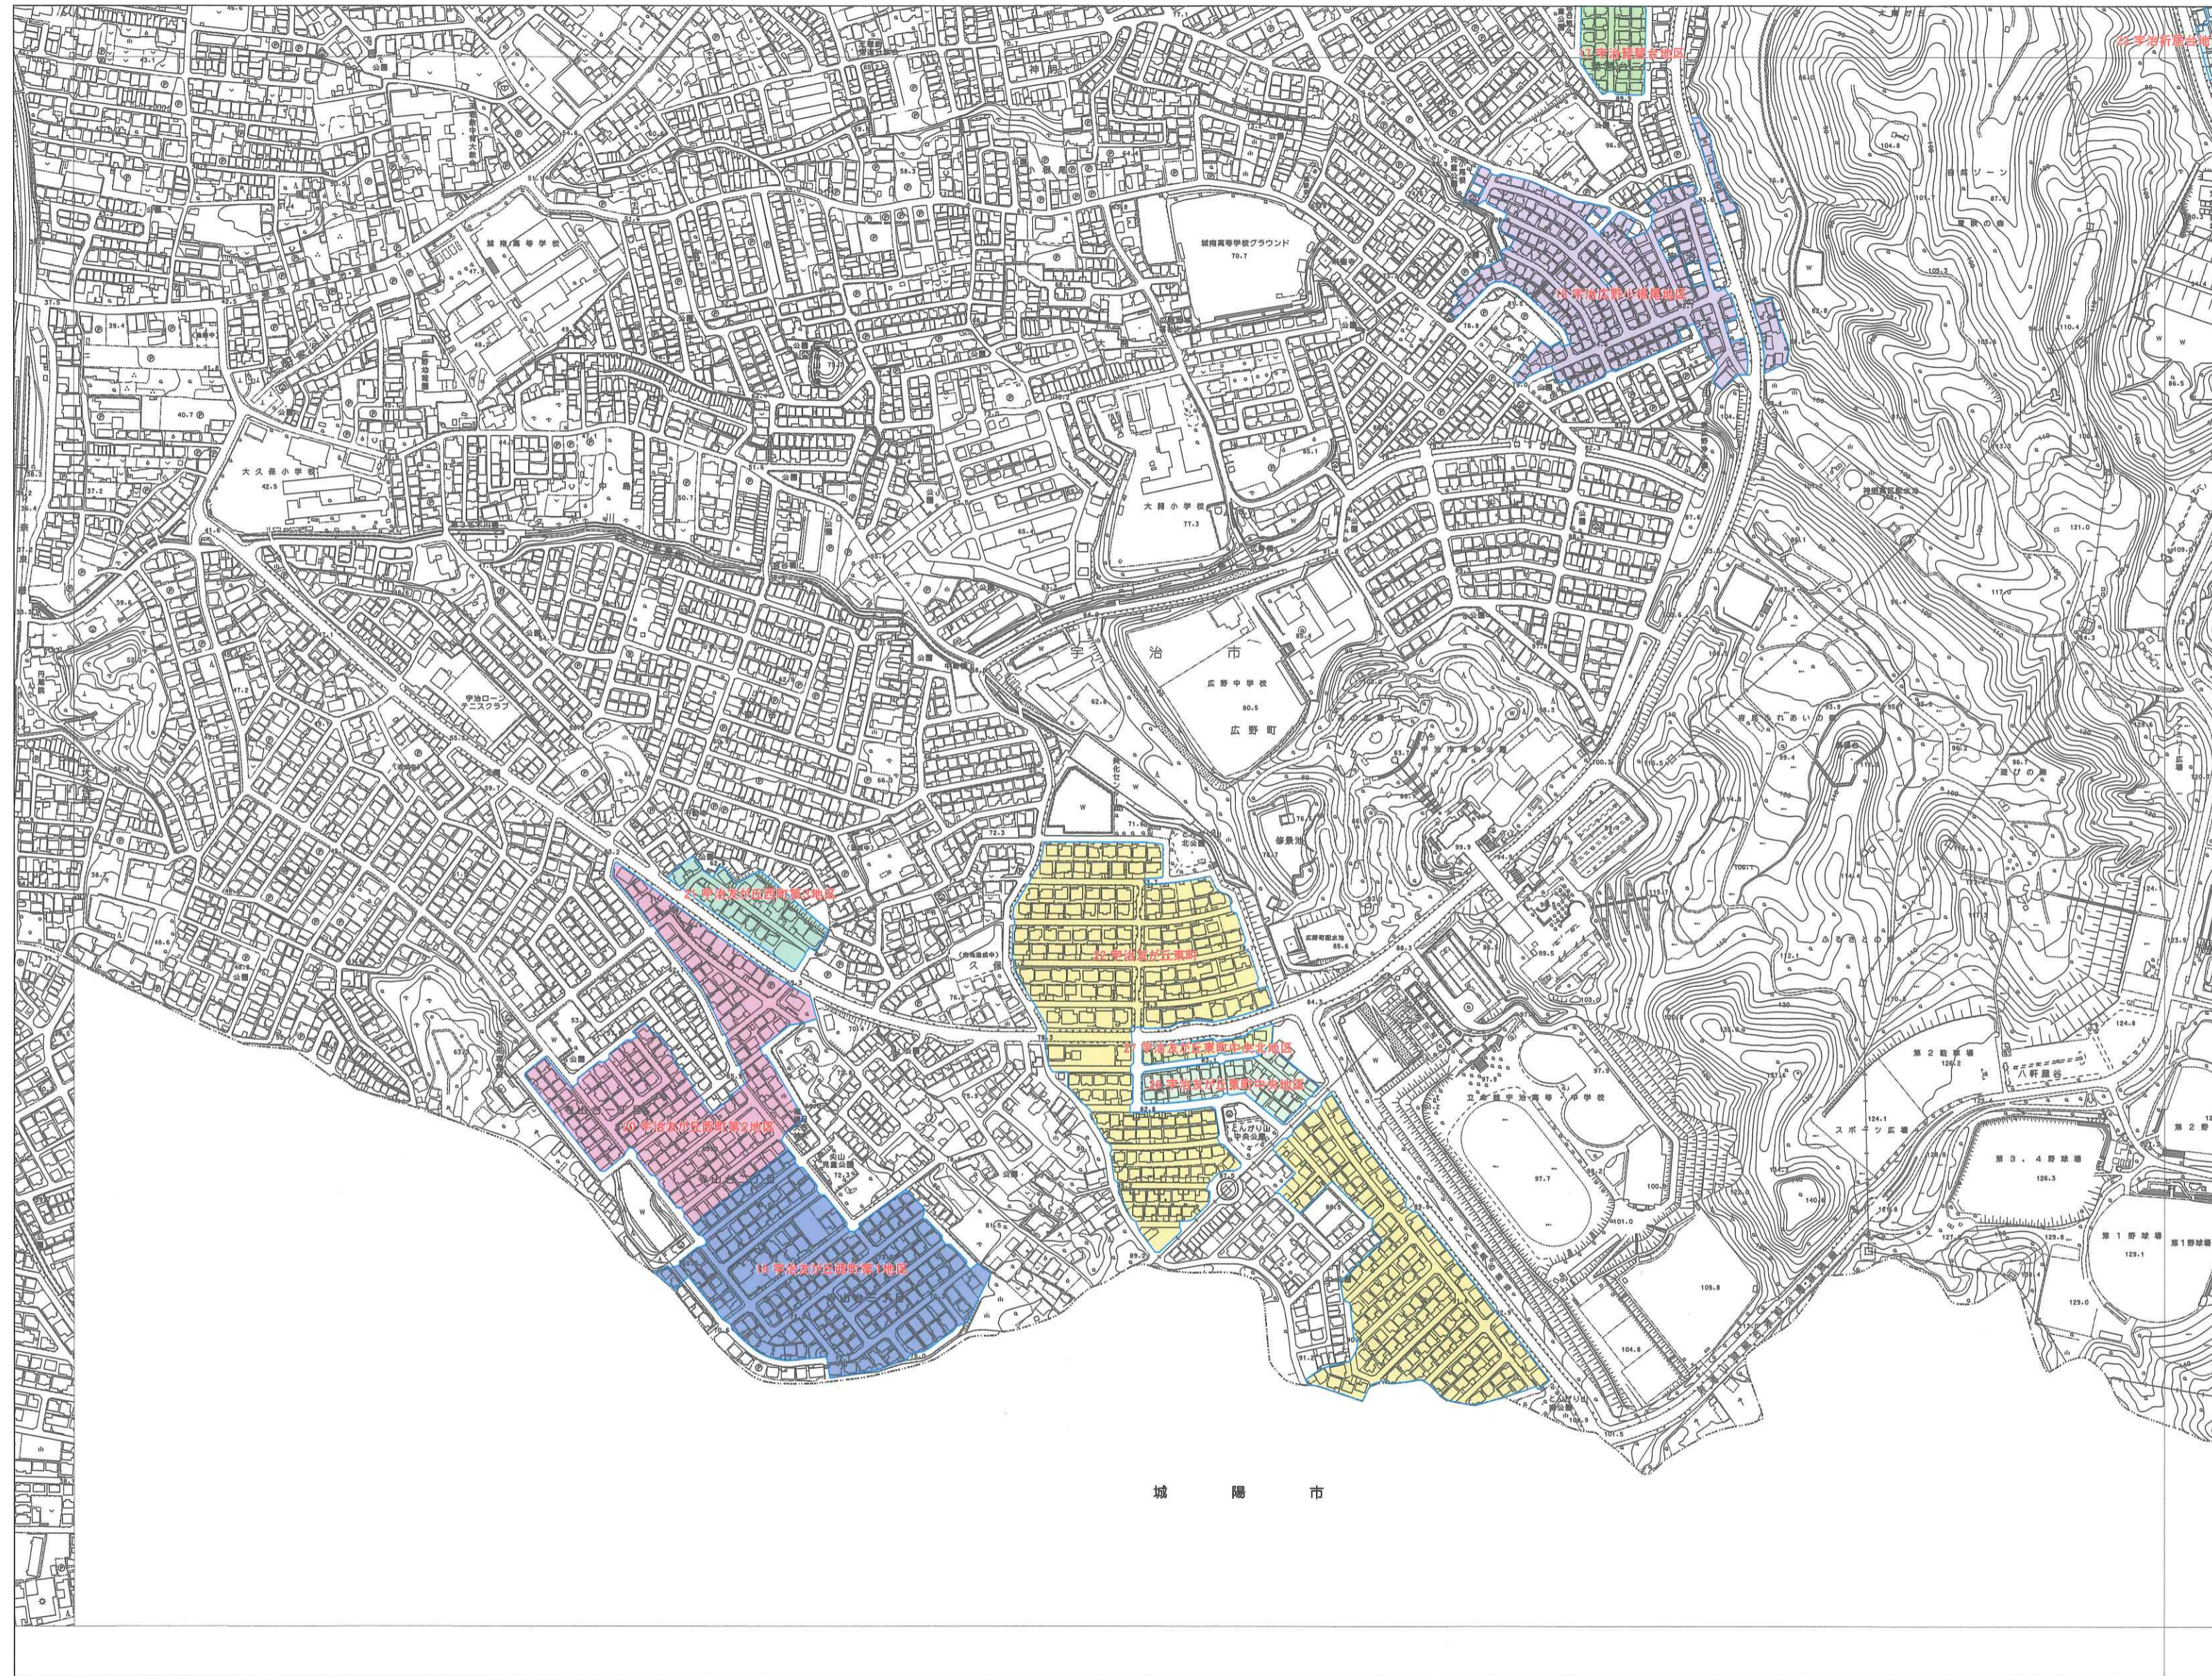

建築協定区域図

B-16

B-16

- 凡例**
- 1 ビーバーハウス宇治
 - 2 東御蔵山住宅地第1地区
 - 3 東御蔵山住宅地第2地区
 - 4 東御蔵山住宅地第3地区
 - 5 東御蔵山住宅地第4地区
 - 6 東御蔵山住宅地第5地区
 - 7 コーポラティブハウス「花の木坂」
 - 8 木幡南山住宅地
 - 9 木幡南山東住宅地
 - 10 洛陽台2期住宅地
 - 11 葵荘苑白鳳台住宅
 - 12 シテ・エスポワール宇治黄檗台住宅
 - 13 シテ・エスポワール宇治黄檗台住宅(その2)
 - 14 榮泉「宇治黄檗台」住宅
 - 17 宇治琵琶台地区
 - 18 宇治広野小根尾地区
 - 19 宇治友が丘西町第1地区
 - 20 宇治友が丘西町第2地区
 - 21 宇治友が丘西町第3地区
 - 22 宇治友が丘東町
 - 23 宇治折居台地区
 - 24 宇治・やまぶきの丘
 - 25 宇治三室戸友が丘
 - 26 宇治友が丘東町中央地区
 - 27 宇治友が丘東町中央北地区
 - 28 宇治市広野町成田地域住宅地
 - 29 宇治・米阪ハッピータウン
 - 30 小倉花水木通り
 - 31 あじろぎ横丁

B-16

宇治市