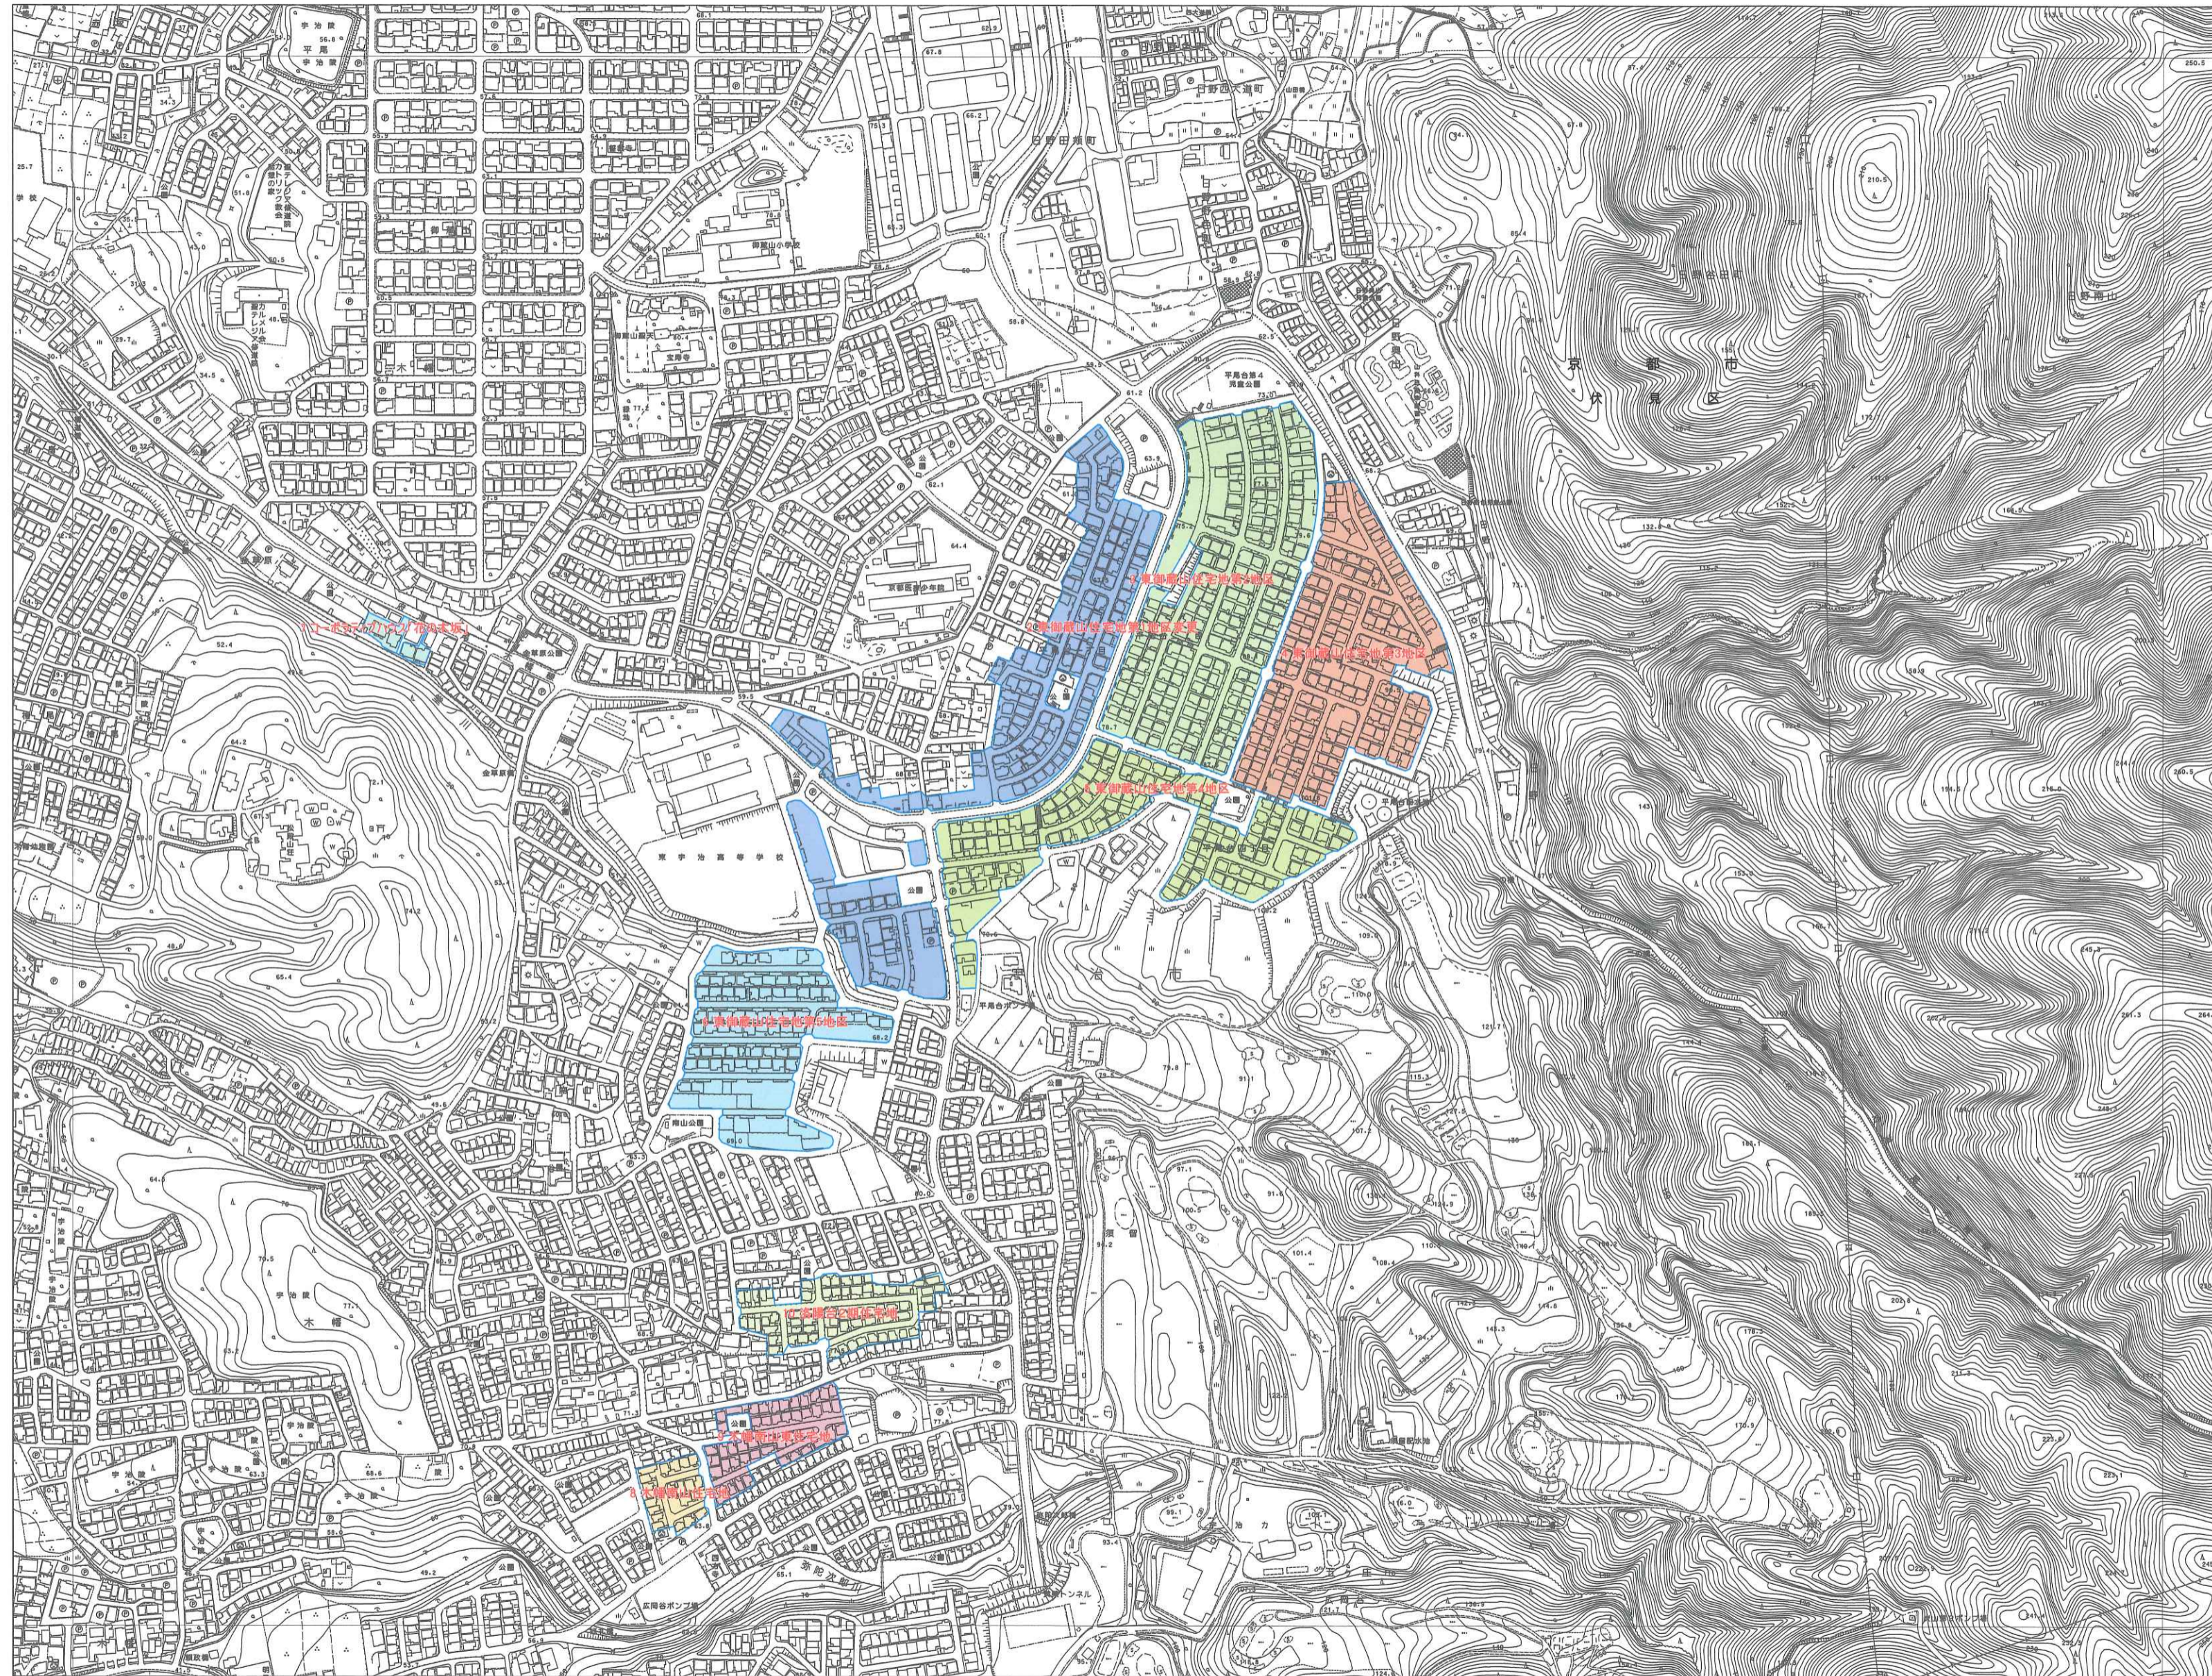

建築協定区域図

B-4

B-4

凡例

- 1 ビーバーハウス宇治
- 2 東御蔵山住宅地第1地区
- 3 東御蔵山住宅地第2地区
- 4 東御蔵山住宅地第3地区
- 5 東御蔵山住宅地第4地区
- 6 東御蔵山住宅地第5地区
- 7 コーポラティブハウス「花の木坂」
- 8 木幡南山住宅地
- 9 木幡南山東住宅地
- 10 洛陽台2期住宅地
- 11 菱荘苑白鳳台住宅
- 12 シテ・エスポワール宇治黄檗台住宅
- 13 シテ・エスポワール宇治黄檗台住宅(その2)
- 14 栄泉「宇治黄檗台」住宅
- 17 宇治琵琶台地区
- 18 宇治広野小根尾地区
- 19 宇治友が丘西町第1地区
- 20 宇治友が丘西町第2地区
- 21 宇治友が丘西町第3地区
- 22 宇治友が丘東町
- 23 宇治折居台地区
- 24 宇治・やまぶきの丘
- 25 宇治三室戸友が丘
- 26 宇治友が丘東町中央地区
- 27 宇治友が丘東町中央北地区
- 28 宇治市広野町成田地域住宅地
- 29 宇治・米阪ハッピータウン
- 30 小倉花水木通り
- 31 あじろぎ横丁

B-4