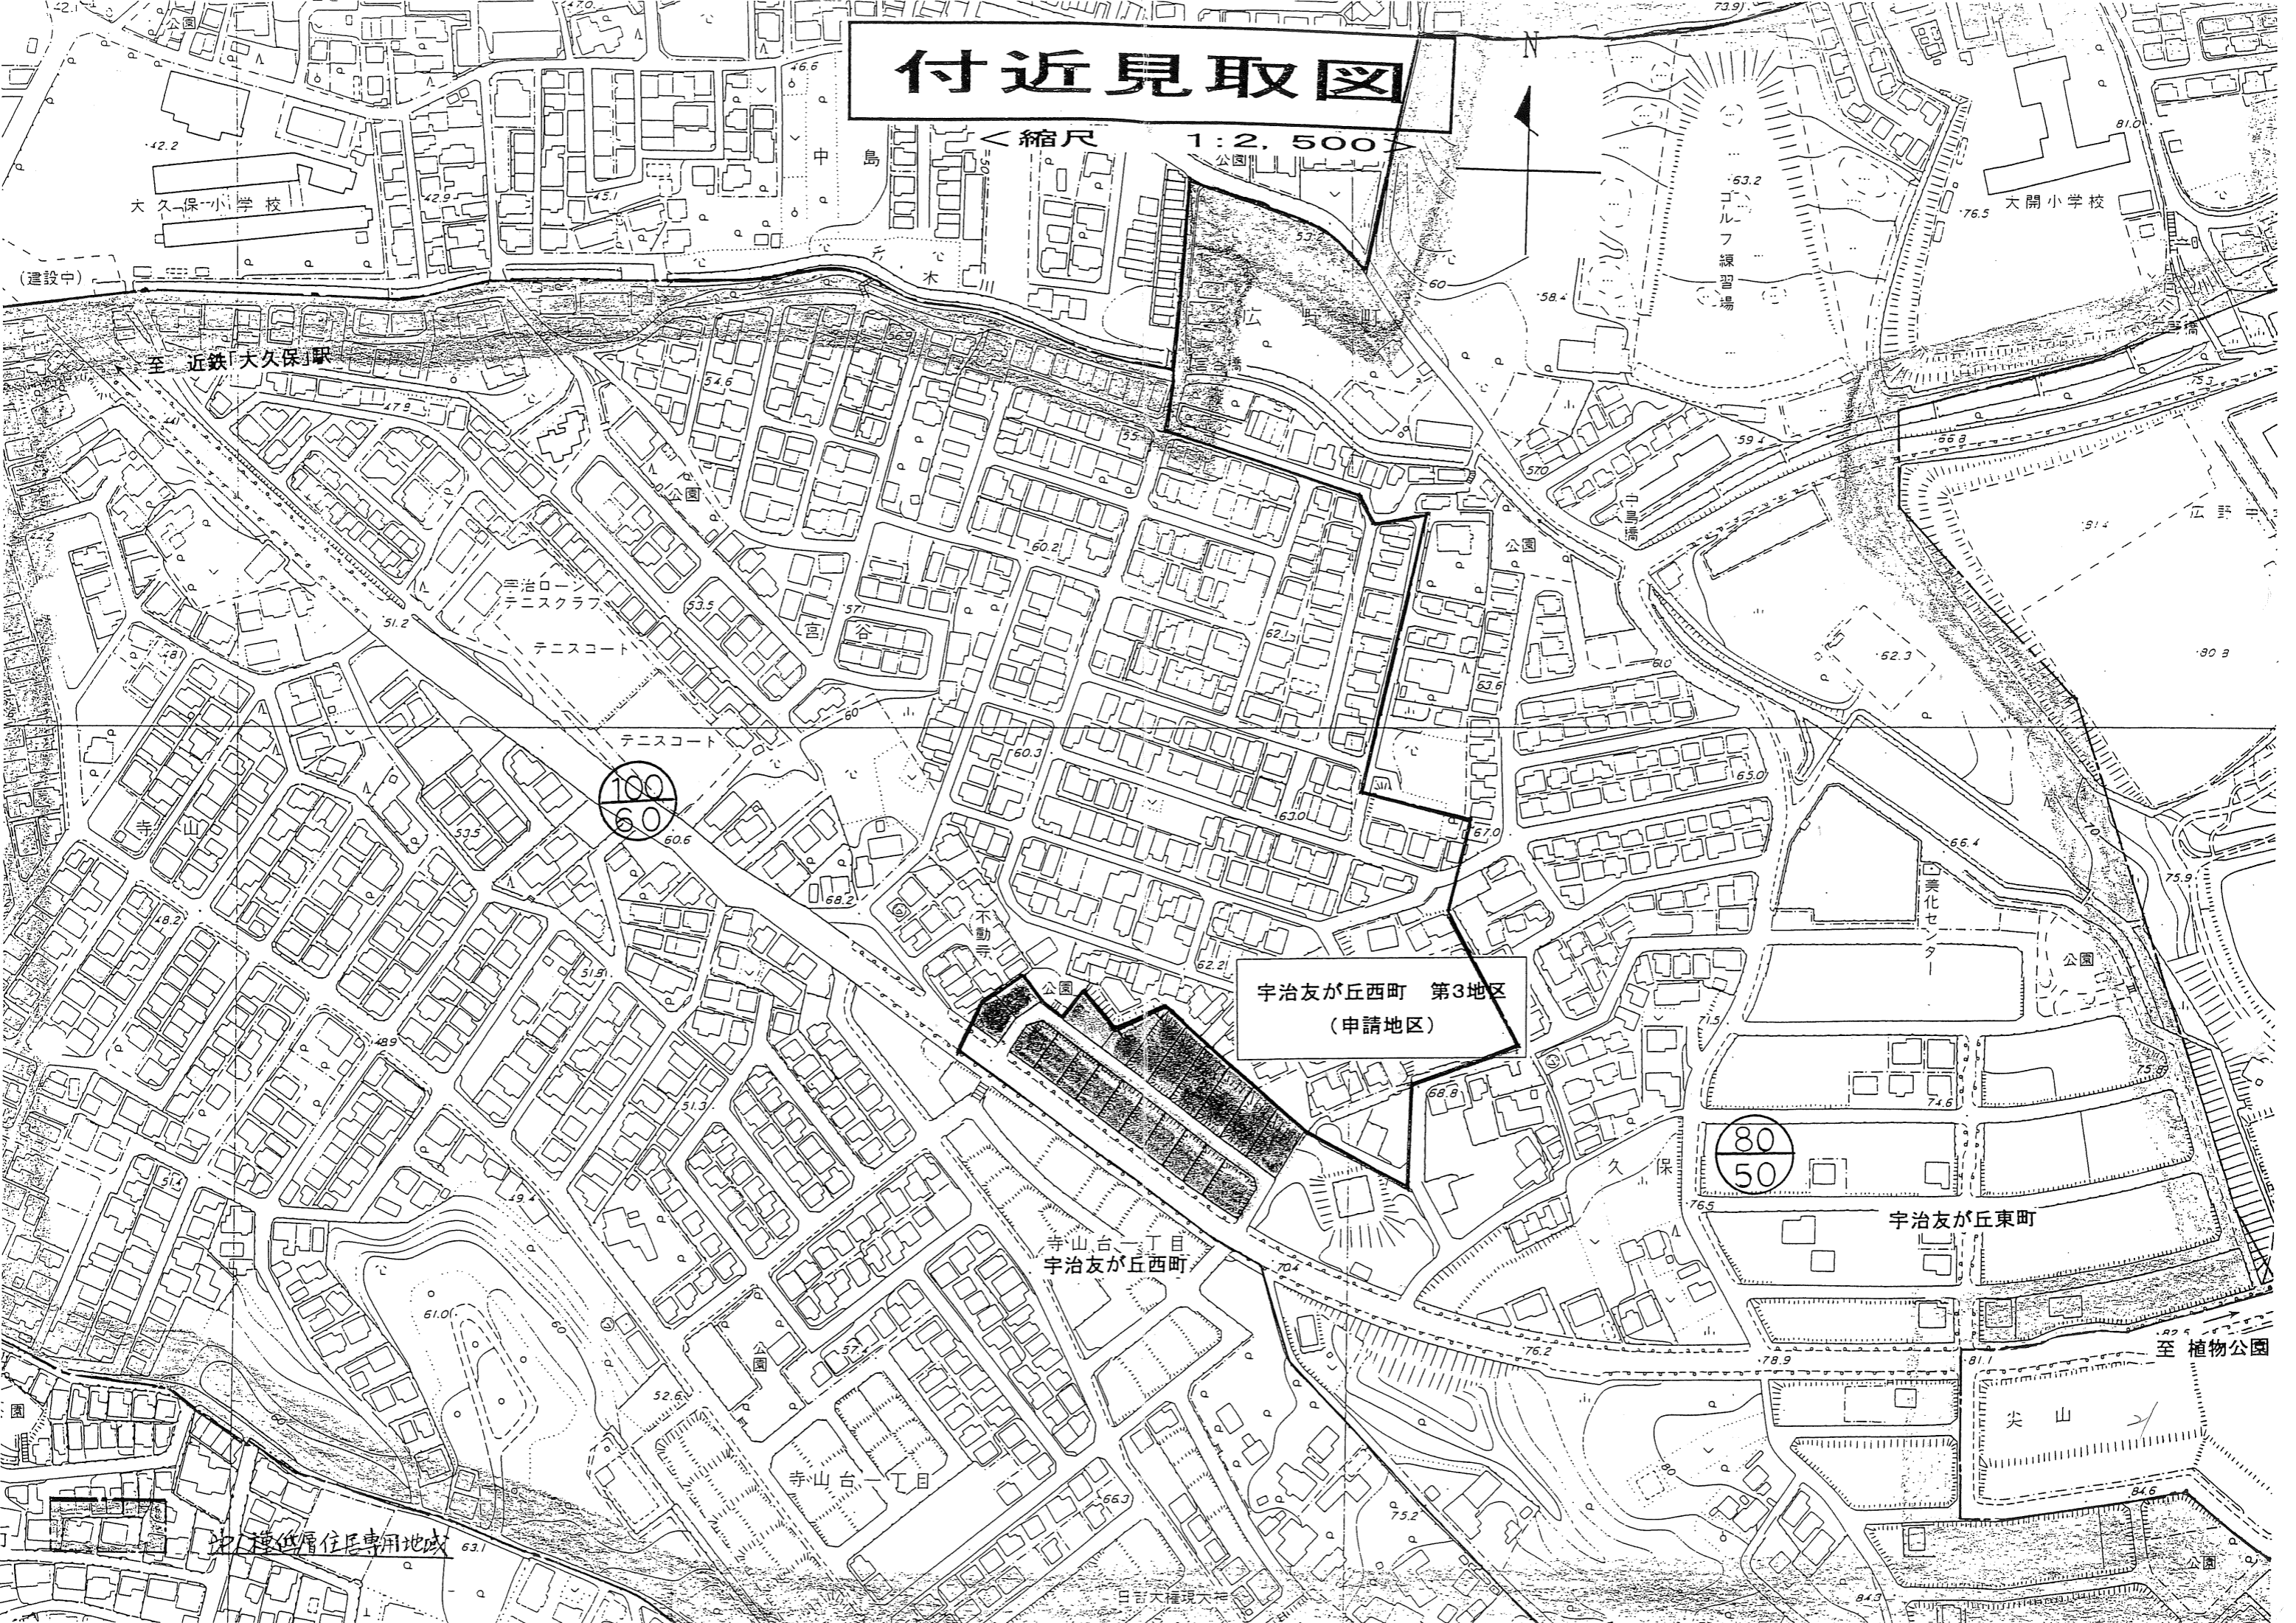

# 付近見取図

縮尺 1:2,500

大久保小学校

大開小学校

至 近鉄「大久保」駅

宇治ローン  
テニスクラブ

テニスコート

宇治友が丘西町 第3地区  
(申請地区)

宇治友が丘東町

寺山台一丁目  
宇治友が丘西町

至 植物公園

寺山台一丁目

尖山

低層住居専用地域