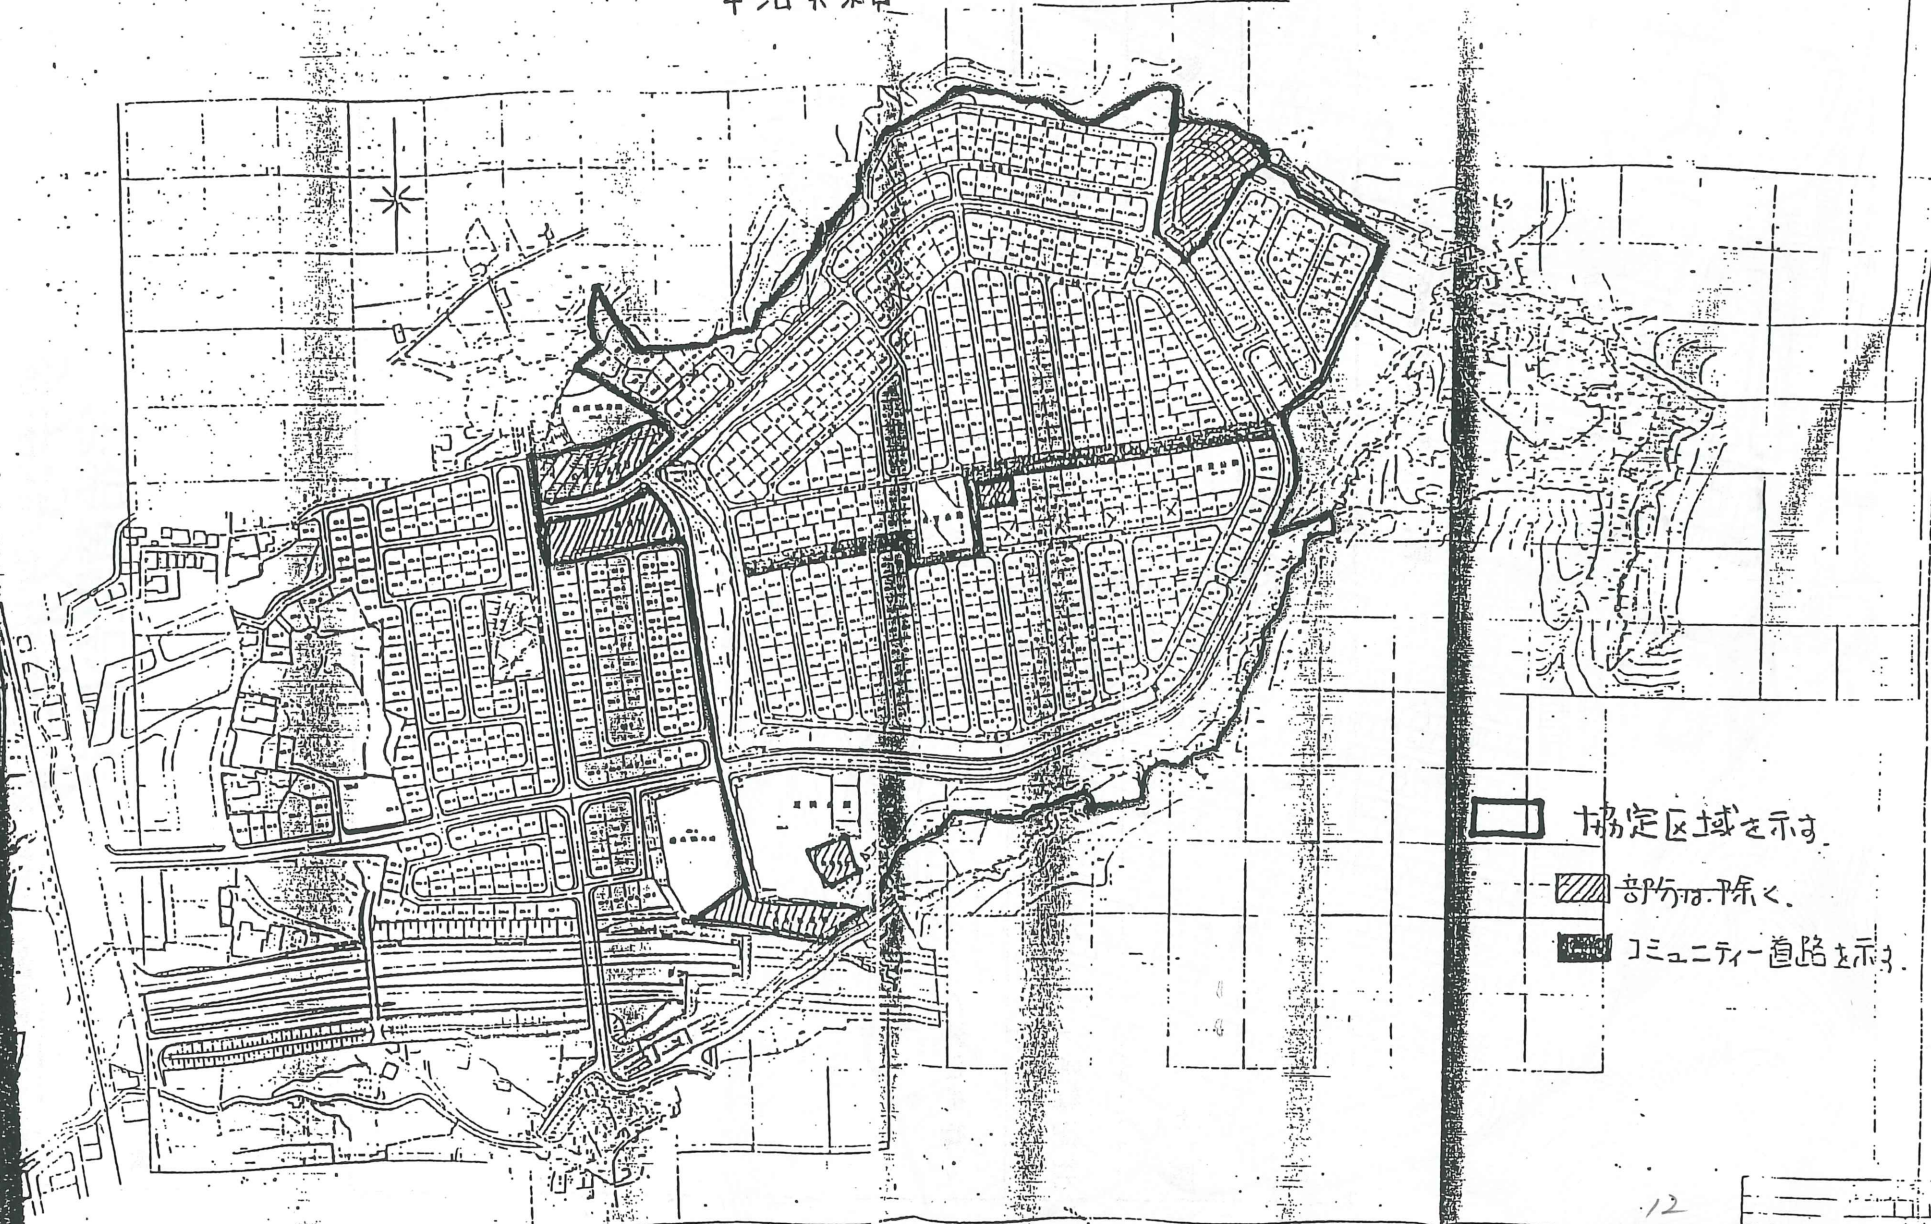

シティ・エスポール
宇治榮築台

計画平面図

- 協定区域を示す
- 部分の除去
- コミュニティ道路を示す