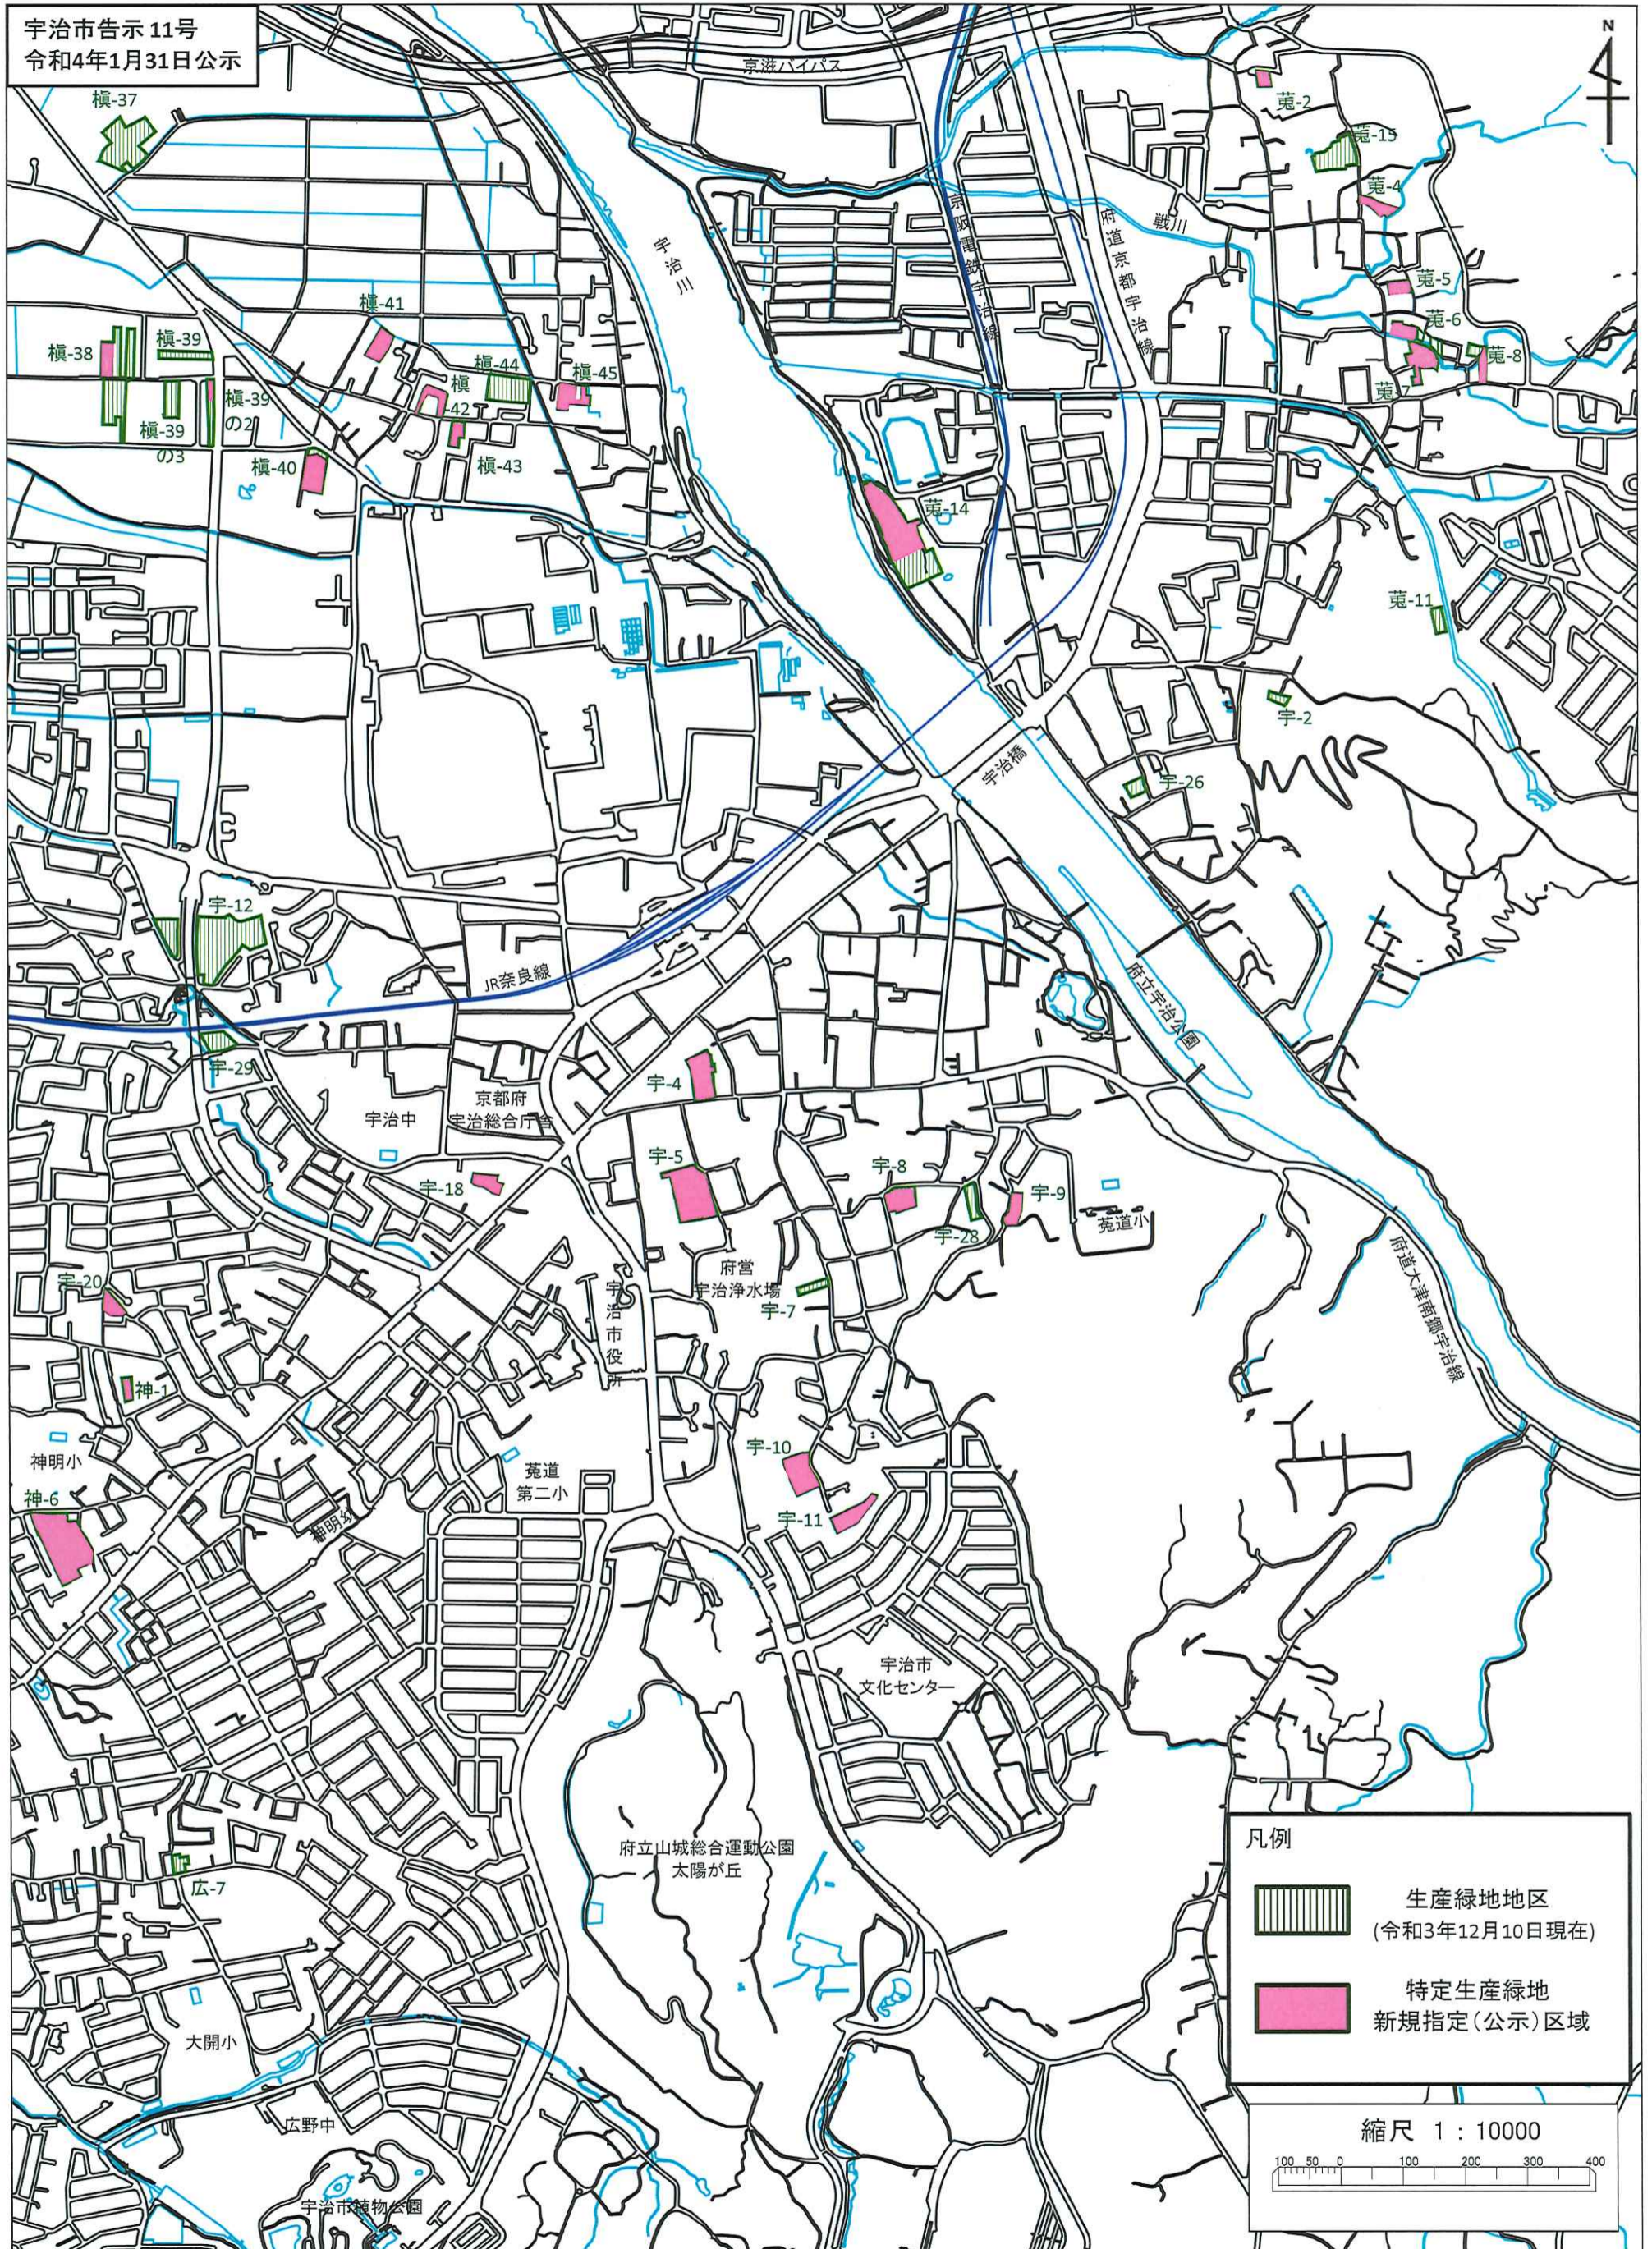

宇治市告示 11号
令和4年1月31日公示

【特定生産緑地(宇治市)指定区域図】

図面番号:2

【 特定生産緑地(宇治市)指定区域図 】

図面番号:3

宇治市告示 11号
令和4年1月31日公示

凡例

-  生産緑地地区
(令和3年12月10日現在)
-  特定生産緑地
新規指定(公示)区域

宇治市告示 11号
令和4年1月31日公示