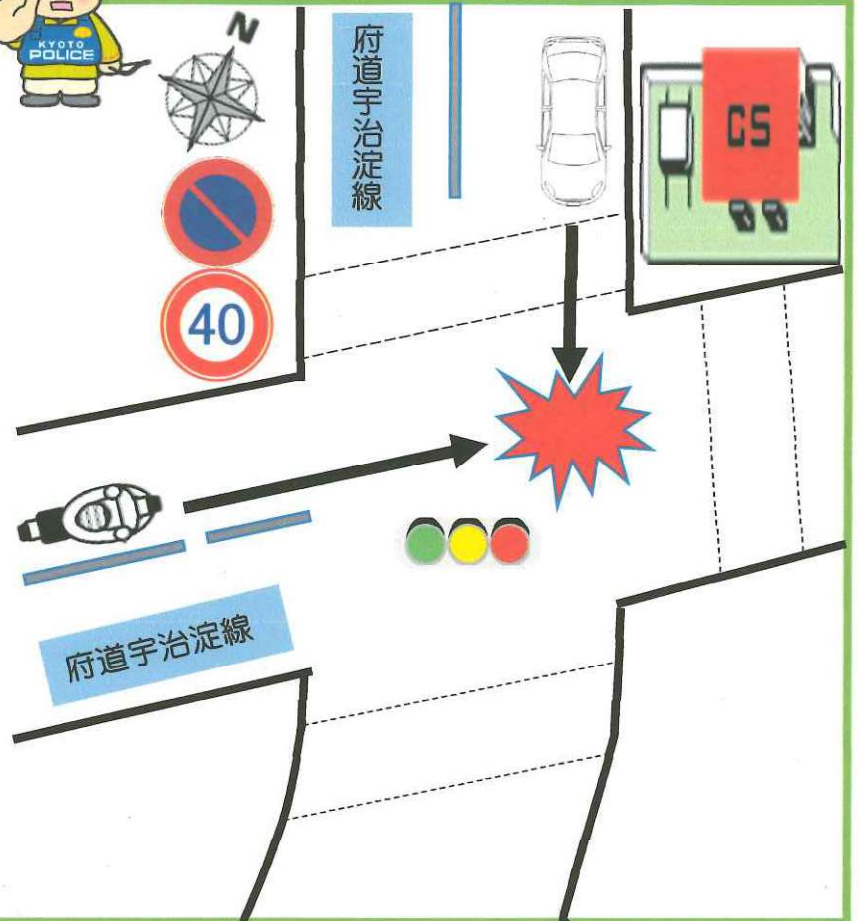

信号機のある交差点で 交通死亡事故発生！

★宇治警察署管内では、交通死亡事故が連続的に発生しています！

STOP

発生状況

【日時】

令和3年11月10日（水）
午後9時ごろ

【場所】

宇治市宇治壺番
府道宇治淀線

【当事者】

- ・ 二輪車、17歳
- ・ 四輪車、26歳

【概要】

東進中の二輪車と南進中の四輪車が交差点内で衝突

～悲惨な交通事故を無くすために～

- ① **交**差点では、必ず安全を確認しましょう！右左折時も注意しましょう！
- ② **通**り慣れている道でも油断は禁物！夜間は昼間よりも速度を落としましょう！
- ③ **安**全第一！他の交通に十分注意して防衛運転を心がけましょう！
- ④ **全**ては交通安全のためです。みんなで交通ルールを守りましょう！