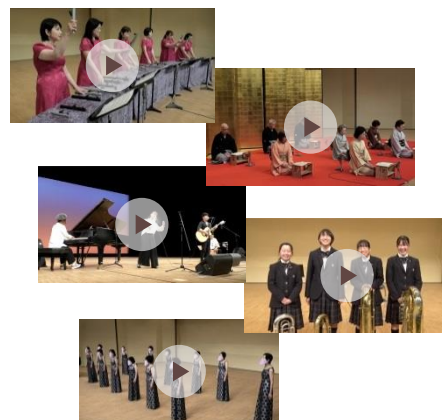

YouTube に開設しました

宇治市文化芸術活動 おうえんチャンネル

検索

「宇治市 文化芸術 チャンネル」

QRコード

ぜひご覧ください。チャンネル登録をお願いします。

宇治市文化芸術活動おうえんチャンネルとは

新型コロナウイルス感染症の影響により、文化芸術活動のイベントや発表の場が減少している中、動画配信の形で活動の発表の場を作りました。

宇治市内で活動する個人や団体が作成された動画と、文化センターで撮影した動画を、YouTubeに開設した「宇治市文化芸術活動おうえんチャンネル」に掲載しています。音楽、舞踊、書道、写真などの様々なジャンルの動画です。

ぜひご覧いただき、宇治市での文化芸術活動を応援してください。

チャンネルに関するお問い合わせ

宇治市役所 文化スポーツ課

〒611-8501 京都府宇治市宇治琵琶33

TEL 0774-20-8724

E-mail bunkasportska@city.uji.kyoto.jp

チャンネル作成協力 宇治市芸術文化協会・うじテレビ