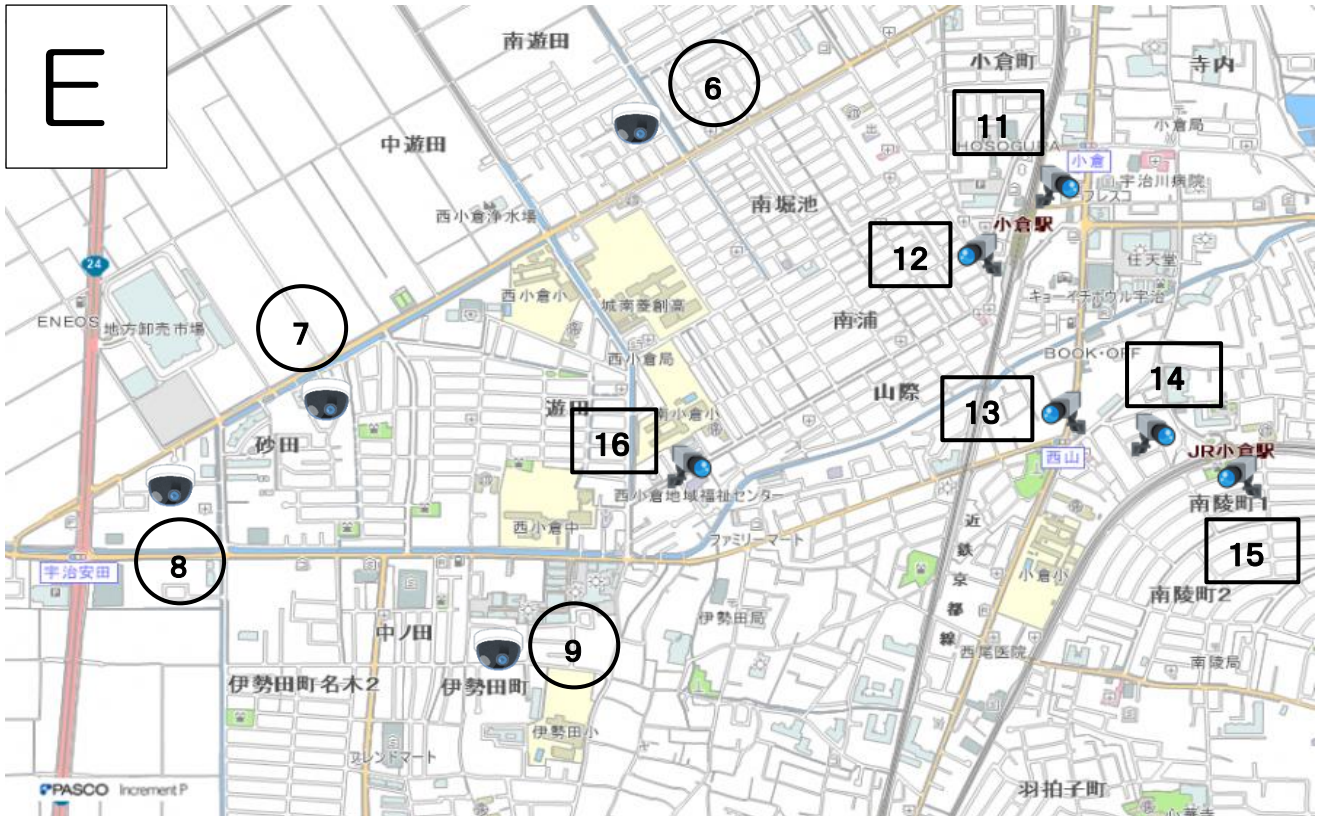

- 
1. JR 六地蔵駅東側（六地蔵町並交差点付近）
 2. JR 六地蔵駅西側（六地蔵駅改札付近）
 3. JR 木幡駅北側（木幡正中交差点付近）
 4. 京阪木幡駅東側（木幡内畑の市道）

 5. JR黄檗駅北側（府道京都宇治線沿い）

 1. 木幡熊小路（熊小路第2児童公園付近）
2. 五ヶ庄西川原（五ヶ庄1号水路沿い）

- 6. 隠元橋西詰交差点
- 7. 近鉄向島駅東側

- 3. 榎島町目川（承水溝3号管理用道路付近）

-  8. 京阪三室戸駅西側
- 9. 宇治橋西詰
- 10. JR宇治駅（北側出口のロータリー付近）

-  4. 菟道出口（菟道54号線アンダーパス付近）
- 5. 槇島町吹前（用水幹線2号水路沿い）

-  1 1. 近鉄小倉駅（東側出口付近）
- 1 2. 近鉄小倉駅（西側出口の市道付近）
- 1 3. 小倉町西山の交差点付近
- 1 4. J R小倉駅（北側出口のロータリー付近）
- 1 5. J R小倉駅（南側出口の市道付近）
- 1 6. 西小倉地域福祉センター

-  6. 伊勢田町南遊田（小倉16号水路沿い）
- 7. 伊勢田町砂田（伊勢田4号水路沿い）
- 8. 伊勢田町砂田（小倉安田線アンダーパス付近）
- 9. 伊勢田町井尻（井尻第3遊園内）
- 1 0. 小倉町蓮池（蓮池川端通り5番通り付近）

- 17. 近鉄伊勢田駅東側
- 18. 近鉄大久保駅東側（バスロータリー）
- 19. 近鉄大久保駅西側（府道宇治淀線沿い）
- 20. JR新田駅西側（市営駐輪場付近）
- 21. 大久保小学校付近の交差点
- 22. 琵琶台2丁目（カムループス通り沿い）

- 11. 大久保町且椋（西大久保小学校正門付近）

- 
- 1 2. 炭山直谷（笠取第二小学校付近）
 - 1 3. 炭山久田（志津川沿い）

H

14. 西笠取石原（笠取小学校グラウンド付近）