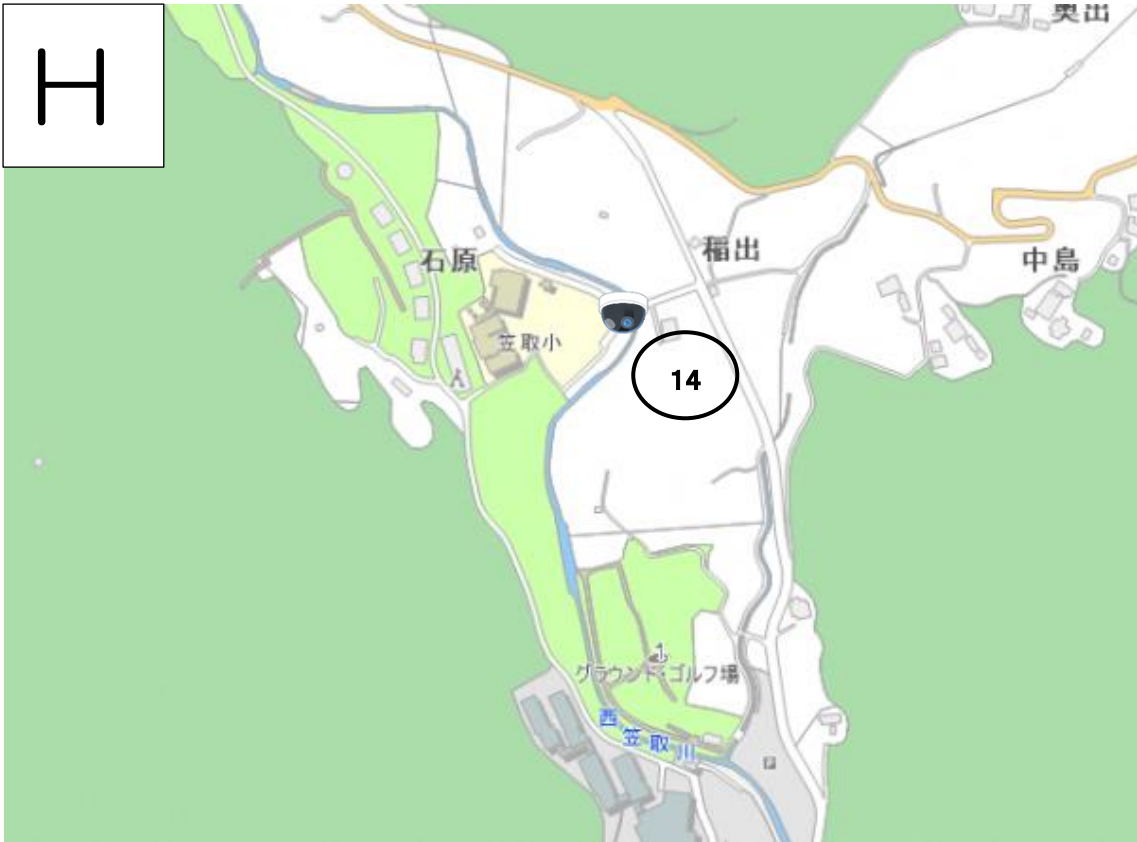

- 
1. JR 六地蔵駅東側（六地蔵町並交差点付近）
 2. JR 六地蔵駅西側（六地蔵駅改札付近）
 3. JR 木幡駅北側（木幡正中交差点付近）
 4. 京阪木幡駅東側（木幡内畑の市道）

 5. JR黄檗駅北側（府道京都宇治線沿い）

 1. 木幡熊小路（熊小路第2児童公園付近）
2. 五ヶ庄西川原（五ヶ庄1号水路沿い）

- 6. 隠元橋西詰交差点
- 7. 近鉄向島駅東側

- 3. 榎島町目川（承水溝3号管理用道路付近）

-  8. 京阪三室戸駅西側
- 9. 宇治橋西詰
- 10. JR宇治駅（北側出口のロータリー付近）

-  4. 菟道出口（菟道54号線アンダーパス付近）
- 5. 槇島町吹前（用水幹線2号水路沿い）

-  1 1. 近鉄小倉駅（東側出口付近）
- 1 2. 近鉄小倉駅（西側出口の市道付近）
- 1 3. 小倉町西山の交差点付近
- 1 4. J R小倉駅（北側出口のロータリー付近）
- 1 5. J R小倉駅（南側出口の市道付近）
- 1 6. 西小倉地域福祉センター

-  6. 伊勢田町南遊田（小倉16号水路沿い）
- 7. 伊勢田町砂田（伊勢田4号水路沿い）
- 8. 伊勢田町砂田（小倉安田線アンダーパス付近）
- 9. 伊勢田町井尻（井尻第3遊園内）
- 1 0. 小倉町蓮池（蓮池川端通り5番通り付近）

- 17. 近鉄伊勢田駅東側
- 18. 近鉄大久保駅東側（バスロータリー）
- 19. 近鉄大久保駅西側（府道宇治淀線沿い）
- 20. JR新田駅西側（市営駐輪場付近）
- 21. 大久保小学校付近の交差点
- 22. 琵琶台2丁目（カムループス通り沿い）

- 11. 大久保町且椋（西大久保小学校正門付近）

- 
- 1 2. 炭山直谷（笠取第二小学校付近）
 - 1 3. 炭山久田（志津川沿い）

H

14. 西笠取石原（笠取小学校グラウンド付近）