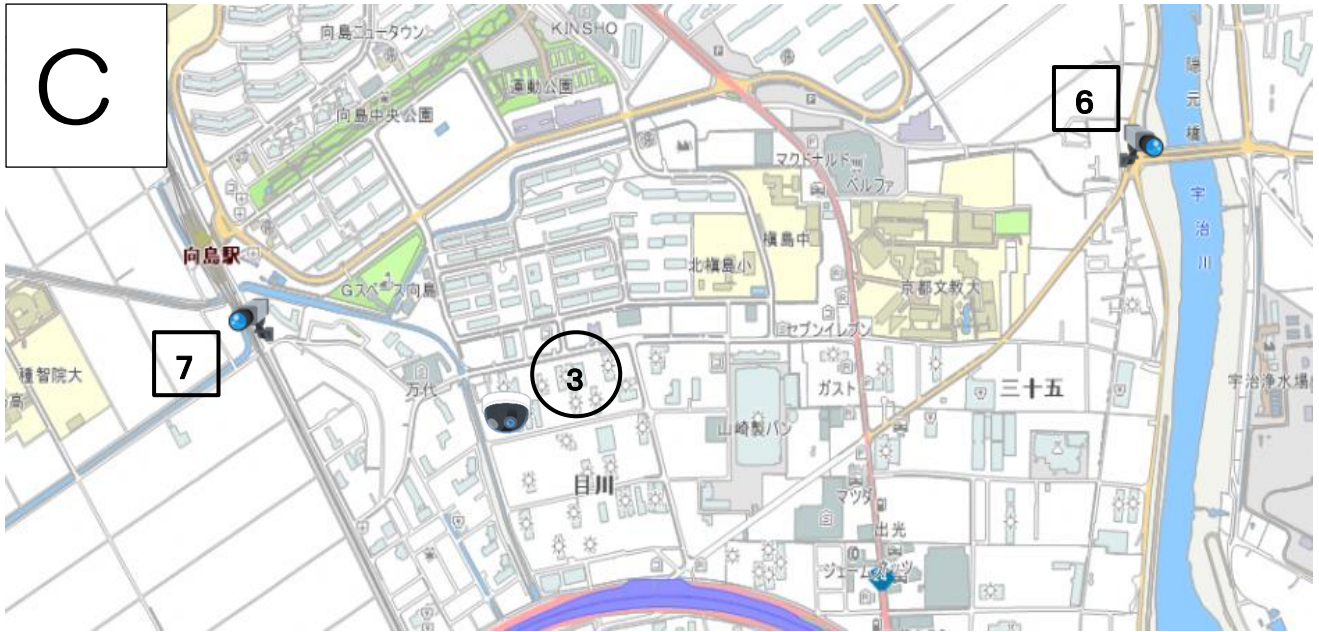

- 
1. JR 六地蔵駅東側（六地蔵町並交差点付近）
 2. JR 六地蔵駅西側（六地蔵駅改札付近）
 3. JR 木幡駅北側（木幡正中交差点付近）
 4. 京阪木幡駅東側（木幡内畑の市道）

 5. JR黄檗駅北側（府道京都宇治線沿い）

 1. 木幡熊小路（熊小路第2児童公園付近）
2. 五ヶ庄西川原（五ヶ庄1号水路沿い）

- 6. 隠元橋西詰交差点
- 7. 近鉄向島駅東側

- 3. 榎島町目川（承水溝3号管理用道路付近）

-  8. 京阪三室戸駅西側
- 9. 宇治橋西詰
- 10. JR宇治駅（北側出口のロータリー付近）

-  4. 菟道出口（菟道54号線アンダーパス付近）
- 5. 槇島町吹前（用水幹線2号水路沿い）

-  1 1. 近鉄小倉駅（東側出口付近）
- 1 2. 近鉄小倉駅（西側出口の市道付近）
- 1 3. 小倉町西山の交差点付近
- 1 4. J R小倉駅（北側出口のロータリー付近）
- 1 5. J R小倉駅（南側出口の市道付近）
- 1 6. 西小倉地域福祉センター

-  6. 伊勢田町南遊田（小倉16号水路沿い）
- 7. 伊勢田町砂田（伊勢田4号水路沿い）
- 8. 伊勢田町砂田（小倉安田線アンダーパス付近）
- 9. 伊勢田町井尻（井尻第3遊園内）
- 1 0. 小倉町蓮池（蓮池川端通り5番通り付近）

- 17. 近鉄伊勢田駅東側
- 18. 近鉄大久保駅東側（バスロータリー）
- 19. 近鉄大久保駅西側（府道宇治淀線沿い）
- 20. JR新田駅西側（市営駐輪場付近）
- 21. 大久保小学校付近の交差点
- 22. 琵琶台2丁目（カムループス通り沿い）

- 11. 大久保町且椋（西大久保小学校正門付近）

- 
- 1 2. 炭山直谷（笠取第二小学校付近）
 - 1 3. 炭山久田（志津川沿い）

H

14. 西笠取石原（笠取小学校グラウンド付近）