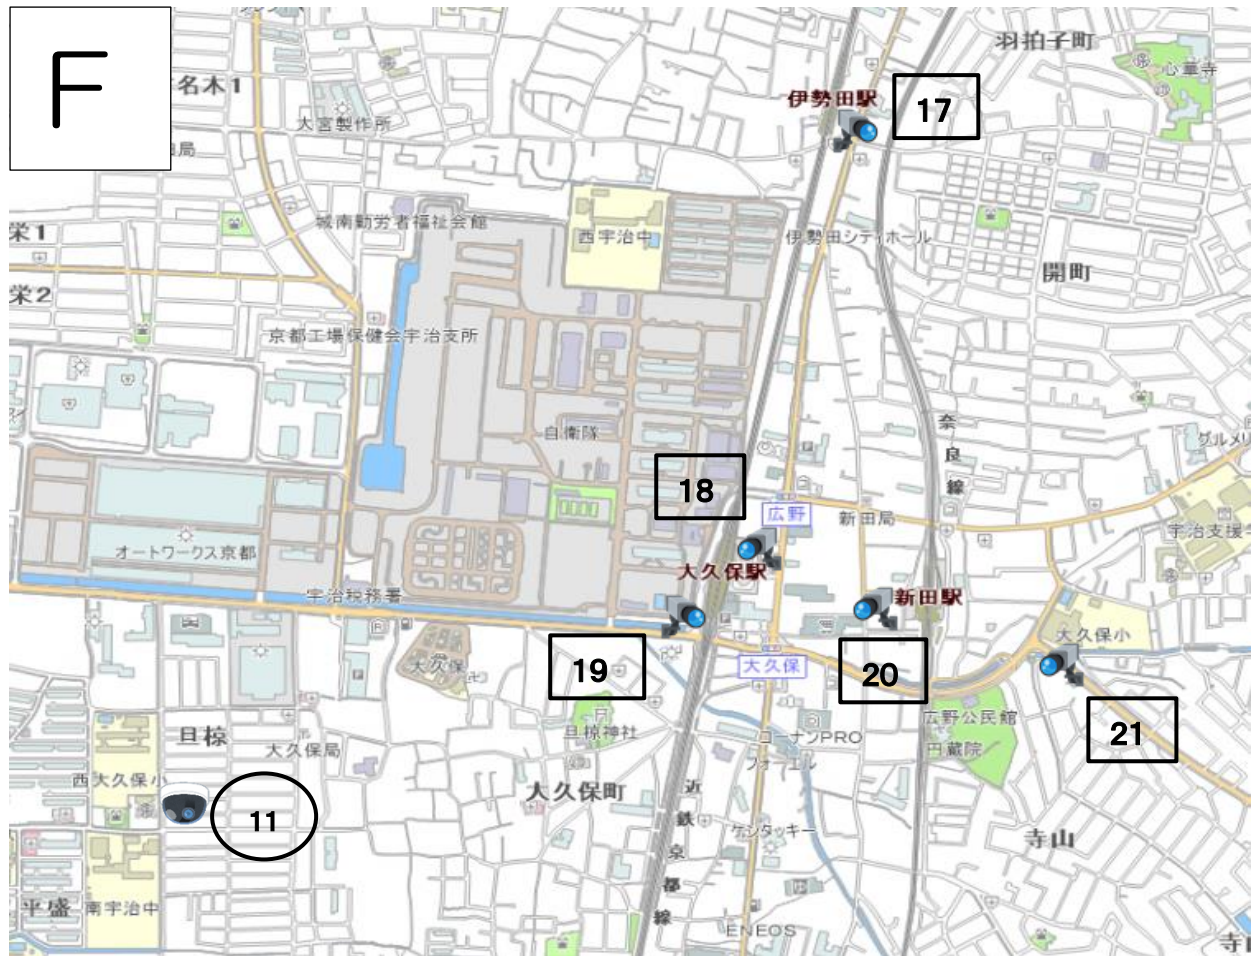

- 
1. JR 六地蔵駅東側（六地蔵町並交差点付近）
 2. JR 六地蔵駅西側（六地蔵駅改札付近）
 3. JR 木幡駅北側（木幡正中交差点付近）
 4. 京阪木幡駅東側（木幡内畑の市道）

 5. JR黄檗駅北側（府道京都宇治線沿い）

 1. 木幡熊小路（熊小路第2児童公園付近）
2. 五ヶ庄西川原（五ヶ庄1号水路沿い）

- 6. 隠元橋西詰交差点
- 7. 近鉄向島駅東側

- 3. 榎島町目川（承水溝3号管理用道路付近）

-  8. 京阪三室戸駅西側
- 9. 宇治橋西詰
- 10. JR宇治駅（北側出口のロータリー付近）

-  4. 菟道出口（菟道54号線アンダーパス付近）
- 5. 槇島町吹前（用水幹線2号水路沿い）

-  1 1. 近鉄小倉駅（東側出口付近）
- 1 2. 近鉄小倉駅（西側出口の市道付近）
- 1 3. 小倉町西山の交差点付近
- 1 4. J R小倉駅（北側出口のロータリー付近）
- 1 5. J R小倉駅（南側出口の市道付近）
- 1 6. 西小倉地域福祉センター

-  6. 伊勢田町南遊田（小倉16号水路沿い）
- 7. 伊勢田町砂田（伊勢田4号水路沿い）
- 8. 伊勢田町砂田（小倉安田線アンダーパス付近）
- 9. 伊勢田町井尻（井尻第3遊園内）
- 1 0. 小倉町蓮池（蓮池川端通り5番通り付近）

- 17. 近鉄伊勢田駅東側
- 18. 近鉄大久保駅東側（バスロータリー）
- 19. 近鉄大久保駅西側（府道宇治淀線沿い）
- 20. JR新田駅西側（市営駐輪場付近）
- 21. 大久保小学校付近の交差点
- 22. 琵琶台2丁目（カムループス通り沿い）

- 11. 大久保町且椋（西大久保小学校正門付近）

- 
- 1 2. 炭山直谷（笠取第二小学校付近）
 - 1 3. 炭山久田（志津川沿い）

H

14. 西笠取石原（笠取小学校グラウンド付近）