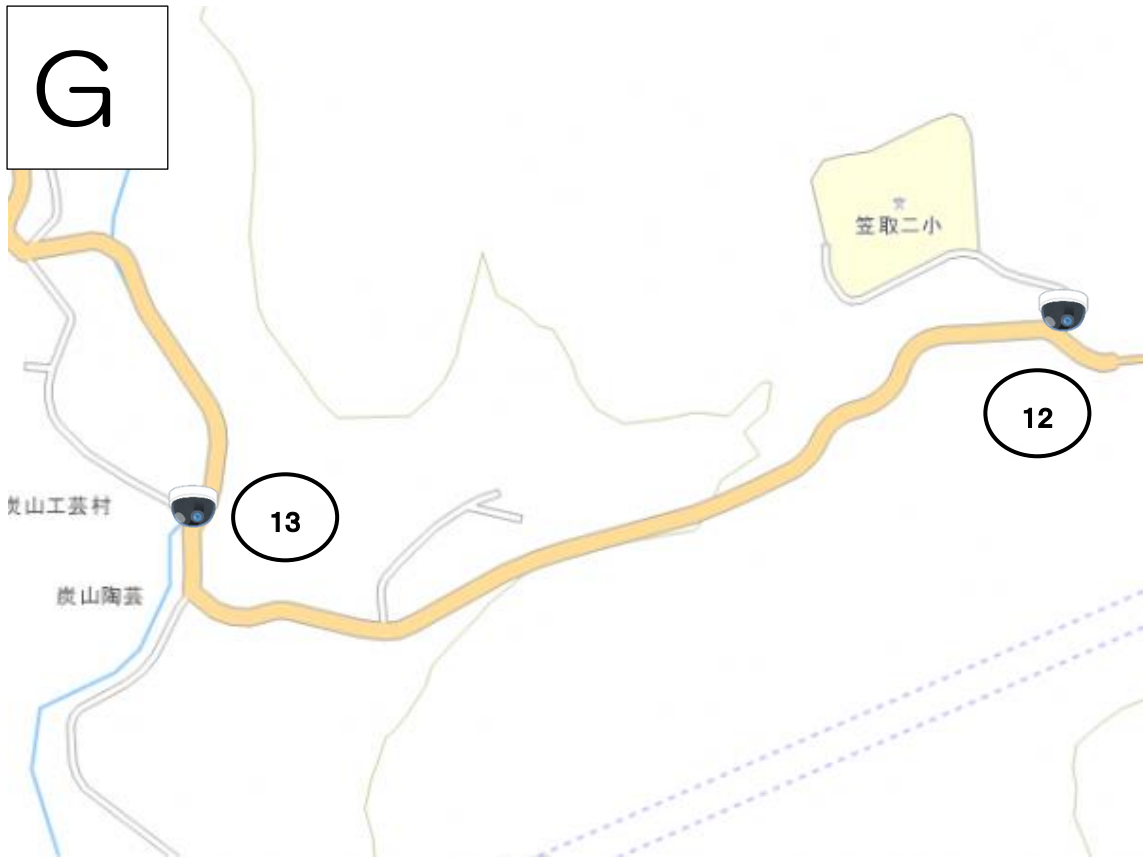

- 
1. JR 六地蔵駅東側（六地蔵町並交差点付近）
 2. JR 六地蔵駅西側（六地蔵駅改札付近）
 3. JR 木幡駅北側（木幡正中交差点付近）
 4. 京阪木幡駅東側（木幡内畑の市道）

 5. JR黄檗駅北側（府道京都宇治線沿い）

 1. 木幡熊小路（熊小路第2児童公園付近）
2. 五ヶ庄西川原（五ヶ庄1号水路沿い）

- 6. 隠元橋西詰交差点
- 7. 近鉄向島駅東側

- 3. 榎島町目川（承水溝3号管理用道路付近）

-  8. 京阪三室戸駅西側
- 9. 宇治橋西詰
- 10. JR宇治駅（北側出口のロータリー付近）

-  4. 菟道出口（菟道54号線アンダーパス付近）
- 5. 槇島町吹前（用水幹線2号水路沿い）

-  1 1. 近鉄小倉駅（東側出口付近）
- 1 2. 近鉄小倉駅（西側出口の市道付近）
- 1 3. 小倉町西山の交差点付近
- 1 4. J R小倉駅（北側出口のロータリー付近）
- 1 5. J R小倉駅（南側出口の市道付近）
- 1 6. 西小倉地域福祉センター

-  6. 伊勢田町南遊田（小倉16号水路沿い）
- 7. 伊勢田町砂田（伊勢田4号水路沿い）
- 8. 伊勢田町砂田（小倉安田線アンダーパス付近）
- 9. 伊勢田町井尻（井尻第3遊園内）
- 1 0. 小倉町蓮池（蓮池川端通り5番通り付近）

- 17. 近鉄伊勢田駅東側
- 18. 近鉄大久保駅東側（バスロータリー）
- 19. 近鉄大久保駅西側（府道宇治淀線沿い）
- 20. JR新田駅西側（市営駐輪場付近）
- 21. 大久保小学校付近の交差点
- 22. 琵琶台2丁目（カムループス通り沿い）

- 11. 大久保町且椋（西大久保小学校正門付近）

- 
- 1 2. 炭山直谷（笠取第二小学校付近）
 - 1 3. 炭山久田（志津川沿い）

H

14. 西笠取石原（笠取小学校グラウンド付近）