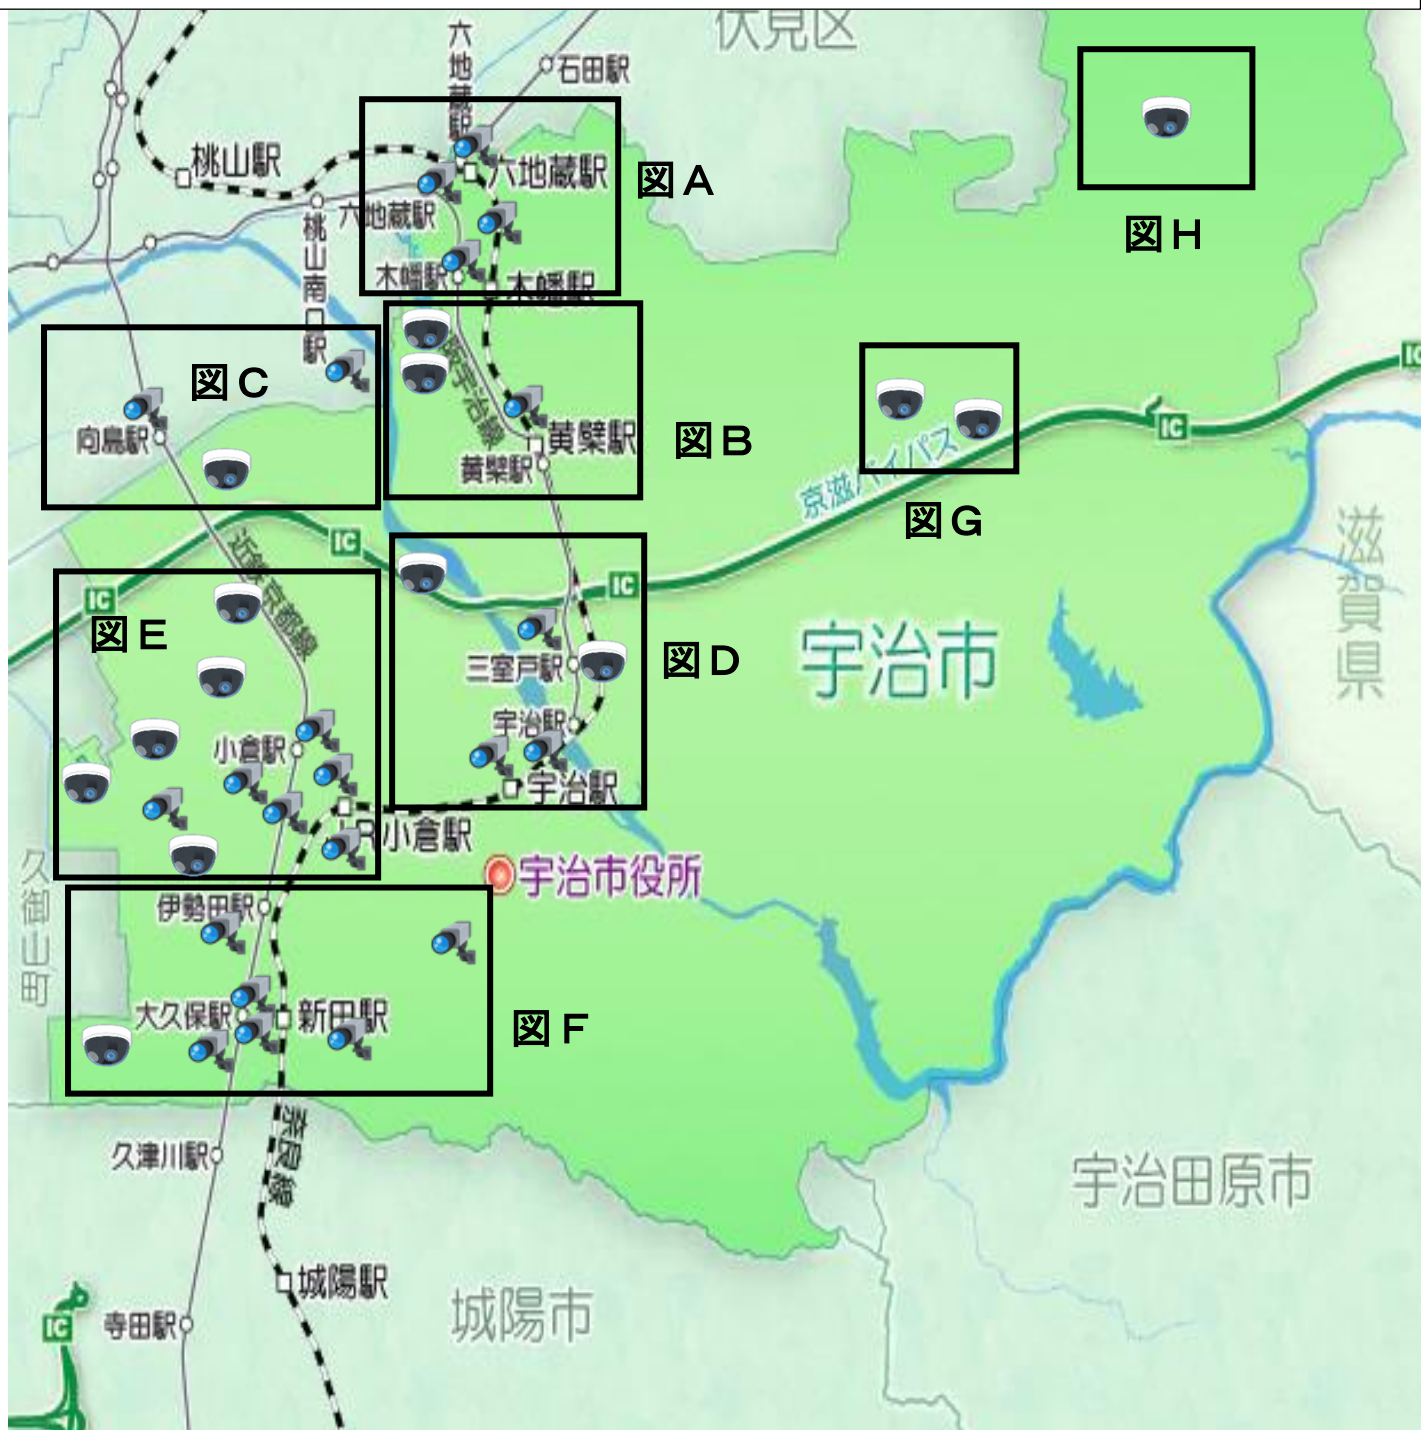

宇治市 防犯カメラ・防災防犯カメラ設置箇所

防犯カメラ（22箇所）

防災・防犯カメラ（14箇所）

（令和2年9月現在）

防犯カメラ

1. J R 六地蔵駅東側 (六地蔵町並交差点付近)
2. J R 六地蔵駅西側 (六地蔵駅改札付近)
3. J R 木幡駅北側 (木幡正中交差点付近)
4. 京阪木幡駅東側 (木幡内畑の市道)
5. J R 黄檗駅北側 (府道京都宇治線沿い)
6. 隠元橋西詰交差点
7. 近鉄向島駅東側
8. 京阪三室戸駅西側
9. 宇治橋西詰
10. J R 宇治駅 (北側出口のロータリー付近)
11. 近鉄小倉駅 (東側出口付近)
12. 近鉄小倉駅 (西側出口の市道付近)
13. 小倉町西山の交差点付近
14. J R 小倉駅 (北側出口のロータリー付近)
15. J R 小倉駅 (南側出口の市道付近)
16. 西小倉地域福祉センター
17. 近鉄伊勢田駅東側
18. 近鉄大久保駅東側 (バスロータリー)
19. 近鉄大久保駅西側 (府道宇治淀線沿い)
20. J R 新田駅西側 (市営駐輪場付近)
21. 大久保小学校付近の交差点
22. 琵琶台2丁目 (カムループス通り沿い)

防災・防犯カメラ

1. 木幡熊小路 (熊小路第2児童公園付近)
2. 五ヶ庄西川原 (五ヶ庄1号水路沿い)
3. 槇島町目川 (承水溝3号管理用道路付近)
4. 菟道出口 (菟道54号線アンダーパス付近)
5. 槇島町吹前 (用水幹線2号水路沿い)
6. 伊勢田町南遊田 (小倉16号水路沿い)
7. 伊勢田町砂田 (伊勢田4号水路沿い)
8. 伊勢田町砂田 (小倉安田線アンダーパス付近)
9. 伊勢田町井尻 (井尻第3遊園内)
10. 小倉町蓮池 (蓮池川端通り5番通り付近)
11. 大久保町且椋 (西大久保小学校正門付近)
12. 炭山直谷 (笠取第二小学校付近)
13. 炭山久田 (志津川沿い)
14. 西笠取石原 (笠取小学校グラウンド付近)