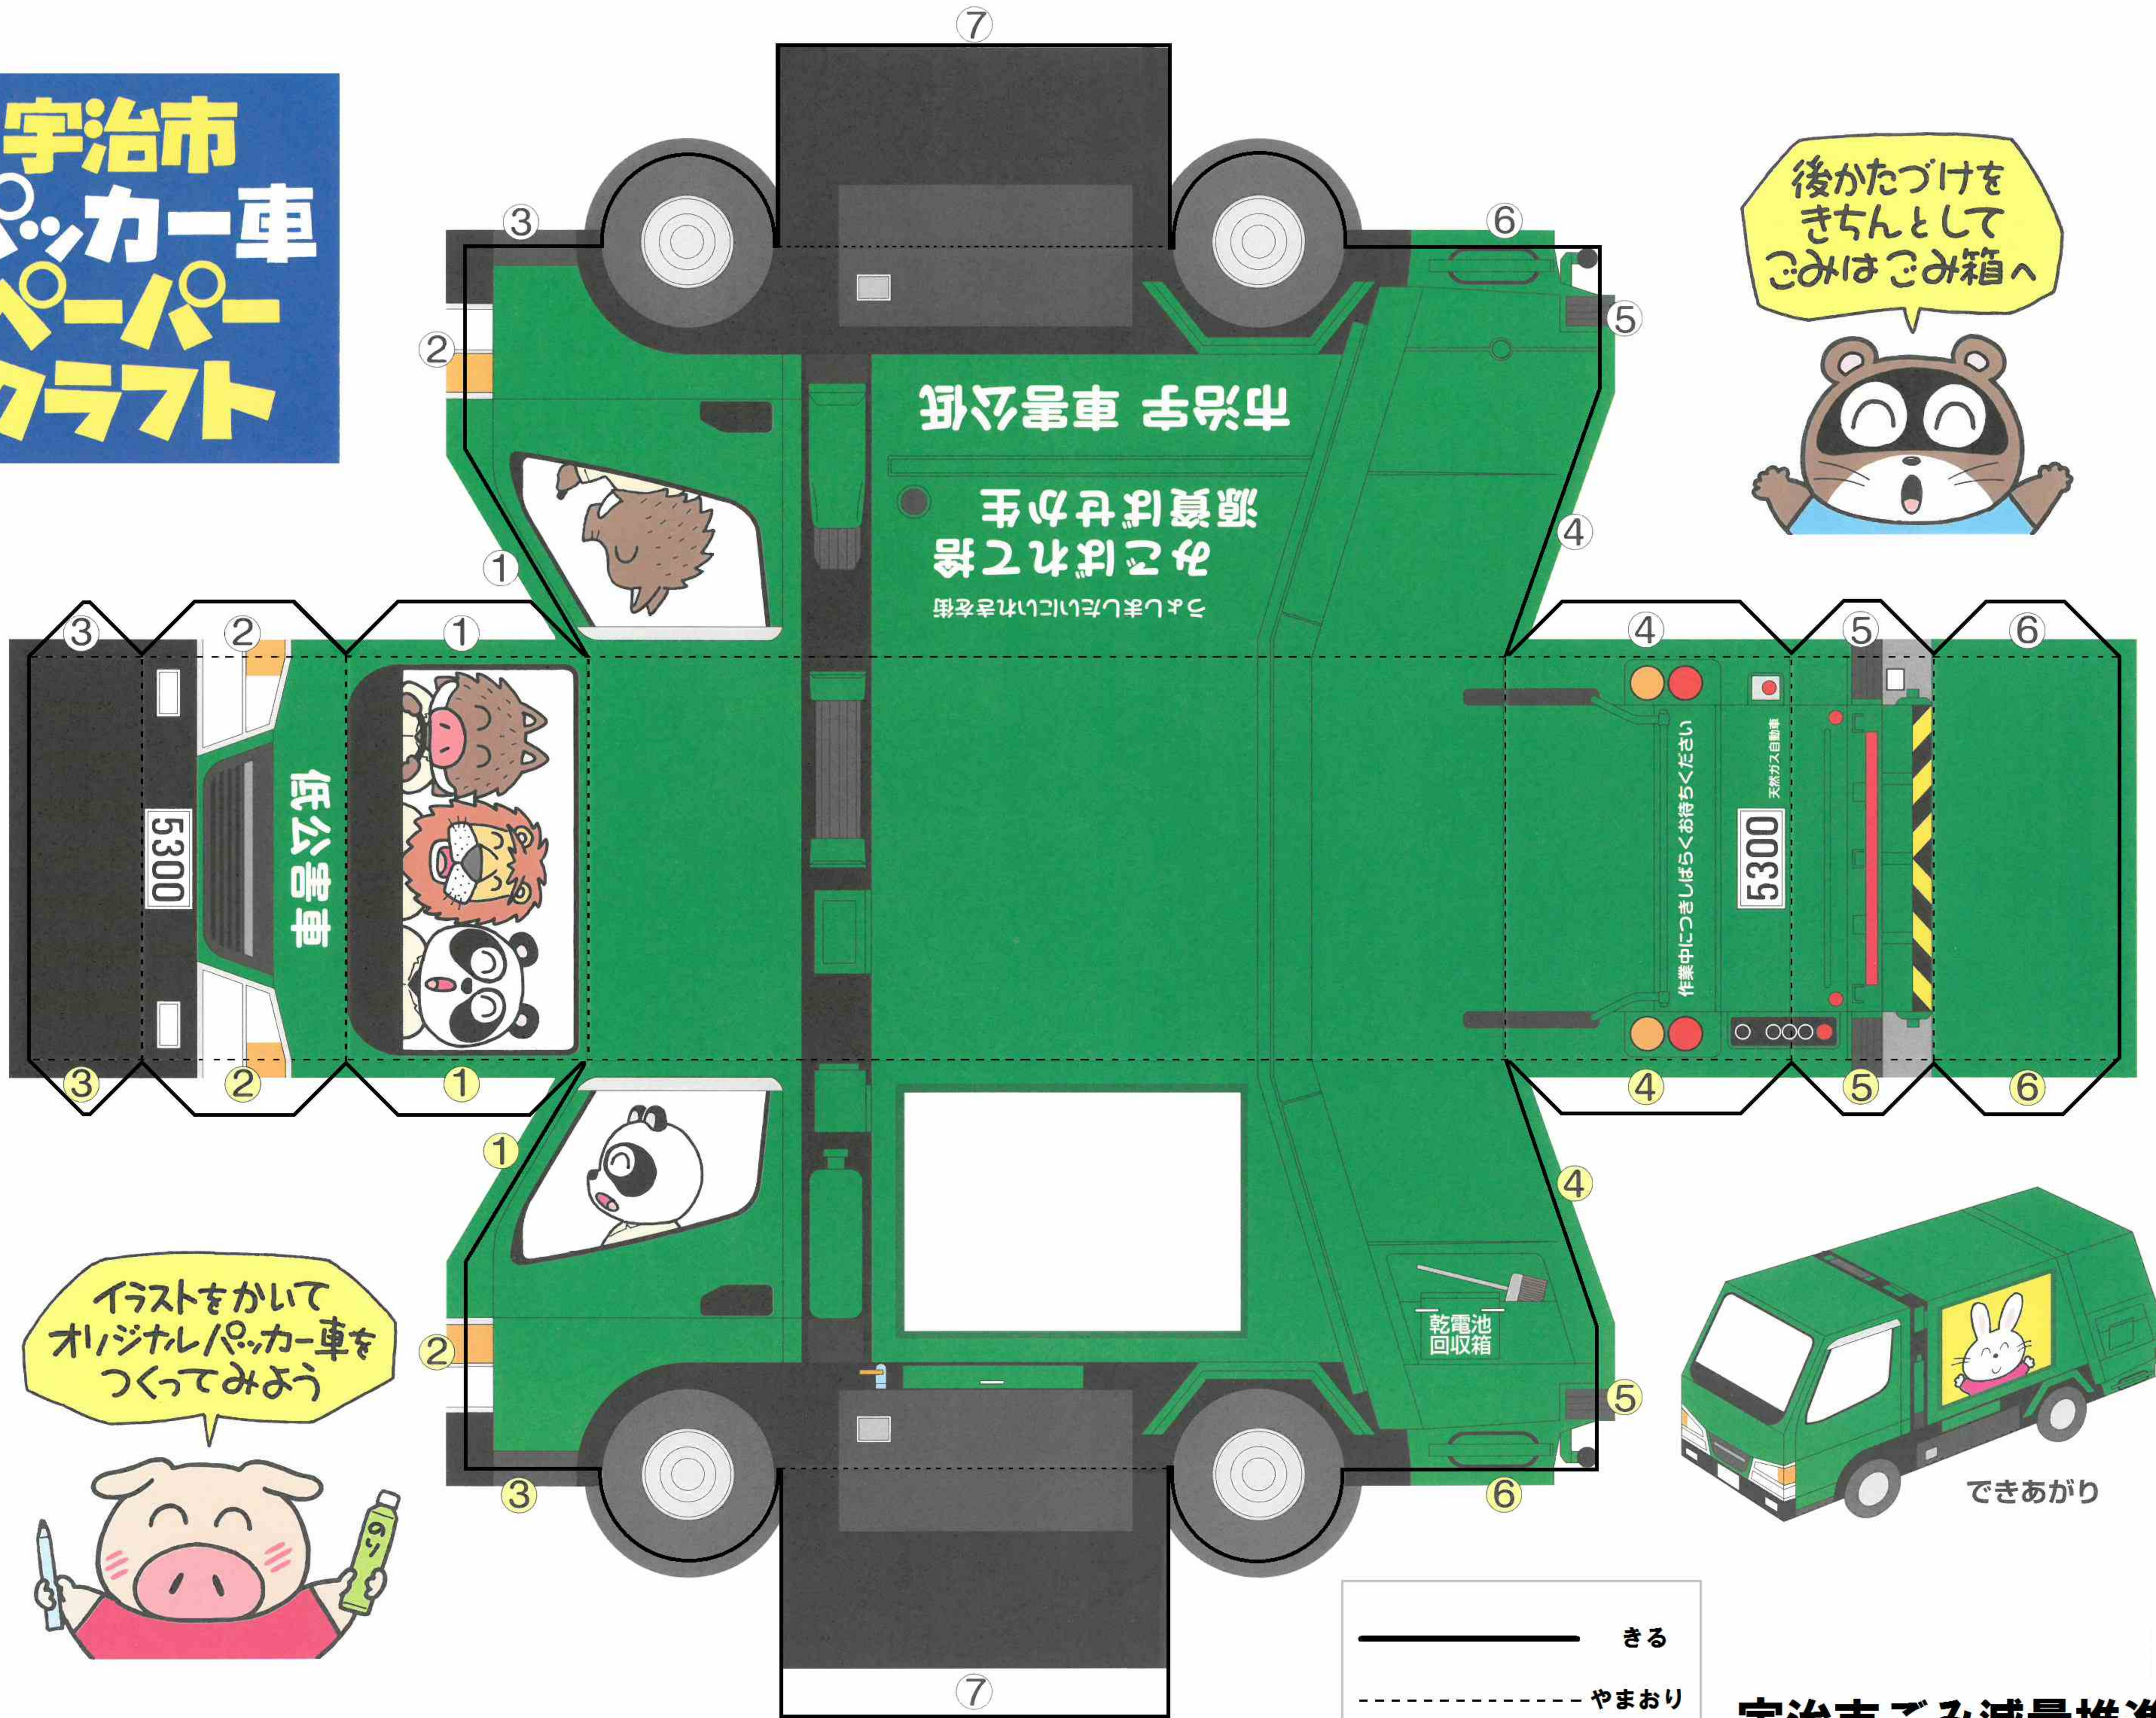

宇治市 パッカー車 ペーパー クラフト

—— きる
----- やまおり