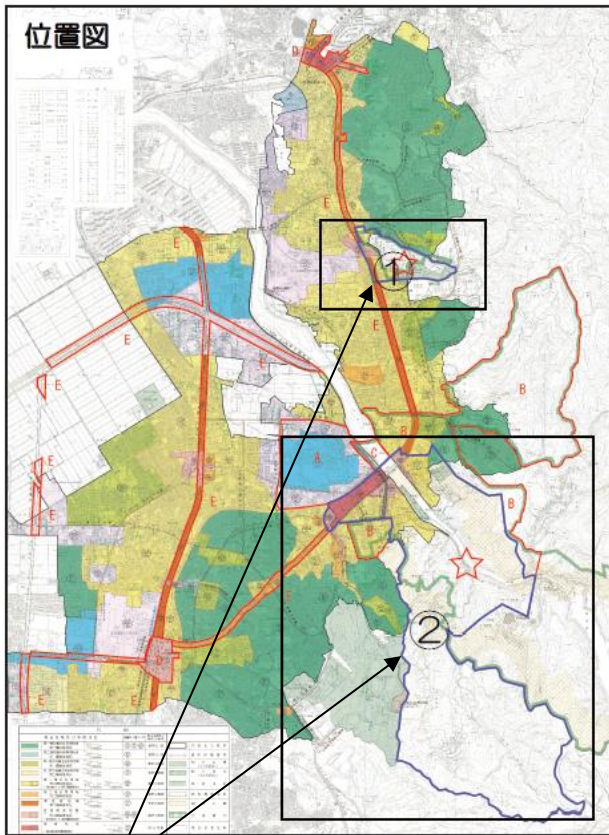

景観形成助成対象区域図

景観計画重点区域内
＝屋外広告物等助成対象区域

凡例

←.....→ 建築物等助成対象範囲
(矢印の道路沿道)