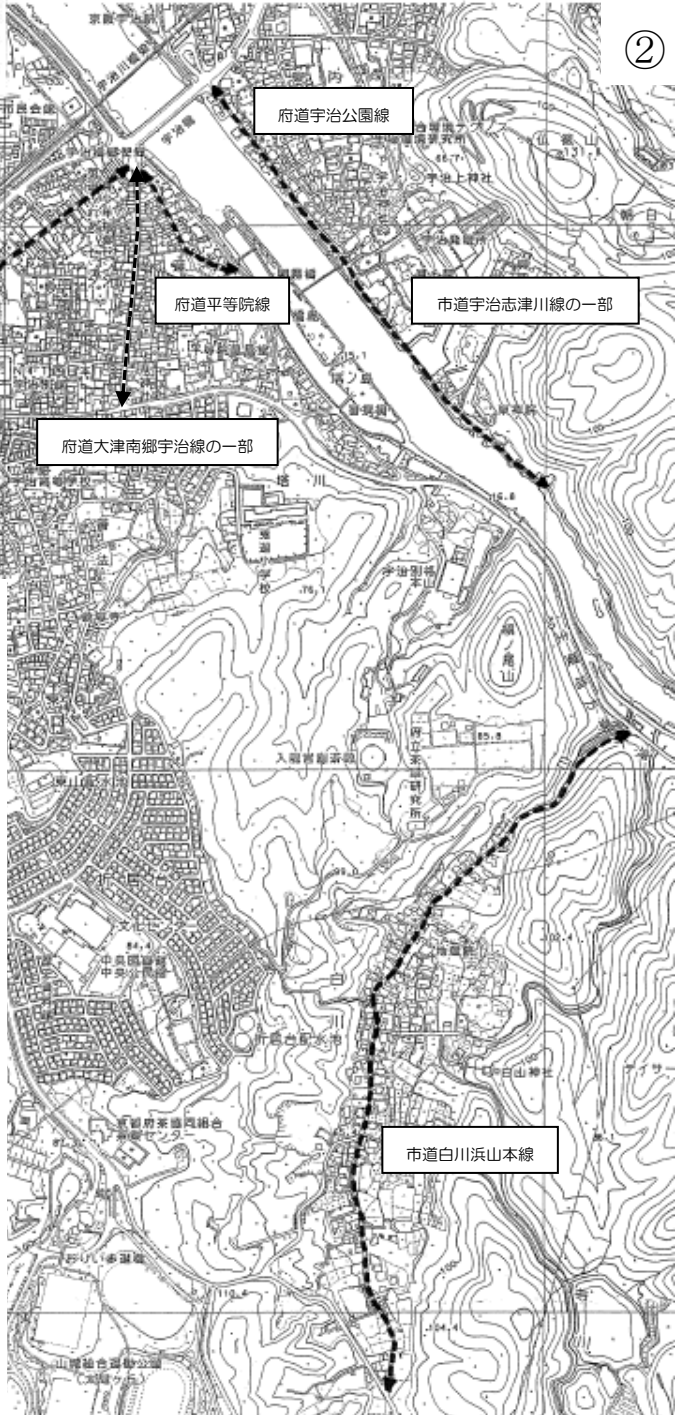

景観形成助成対象区域図

景観計画重点区域内
＝屋外広告物等助成対象区域

凡例

←.....→ 建築物等助成対象範囲
(矢印の道路沿道)