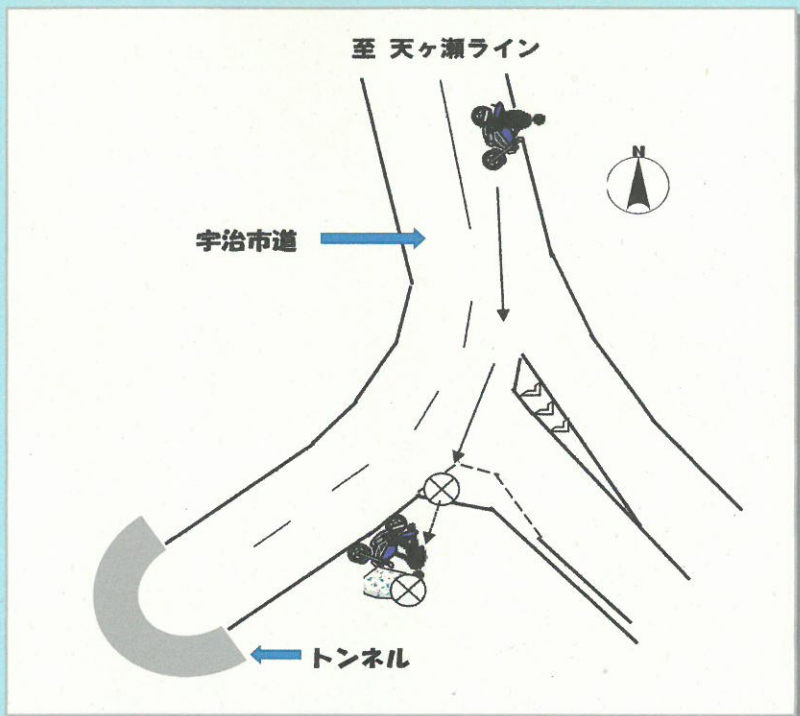

バイクの運転者が死亡!

発生状況

- 日時
令和元年
6月23日(日)
午後1時15分ころ
- 場所
宇治市宇冶金井戸
宇治市道
- 当事者
大型自動二輪車運転
50歳男性 死亡
- 概要
大型自動二輪車が南進中、道路の縁石に衝突転倒

【バイクを運転する皆さんへ】

- 交通ルールを守り、安全な速度で走行
しましょう!
- カーブの手前では必ずスピードを落としましょう!
- 通り慣れている道路でも、前方の道路状況を
必ず確認しましょう!