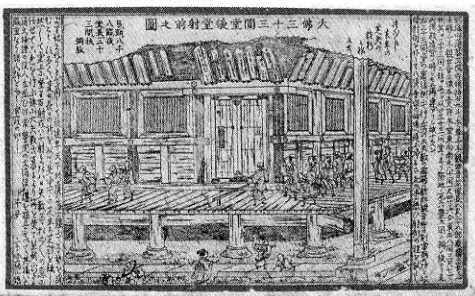

510 03 本願寺御堂之勝景

510 04 都鳴原出口柳桜之春景

510 05 東山八景

510 06 東山泉涌寺

510 07 通天橋風景

510 08 東福寺通天橋之景

510 09 洛東大仏景

510 10 大仏三十三間堂後堂射前之図

510 11 大徳三十三間堂大矢数

510 12 音羽山清水寺細図

510 13 都花月名所 清水台下

510 14 音羽山清水寺細図

510 15 龍谷山西大谷風景

510 16 大谷日鏡橋風景

510 17 東大谷御堂風景之図

510 18 東大谷御堂風景