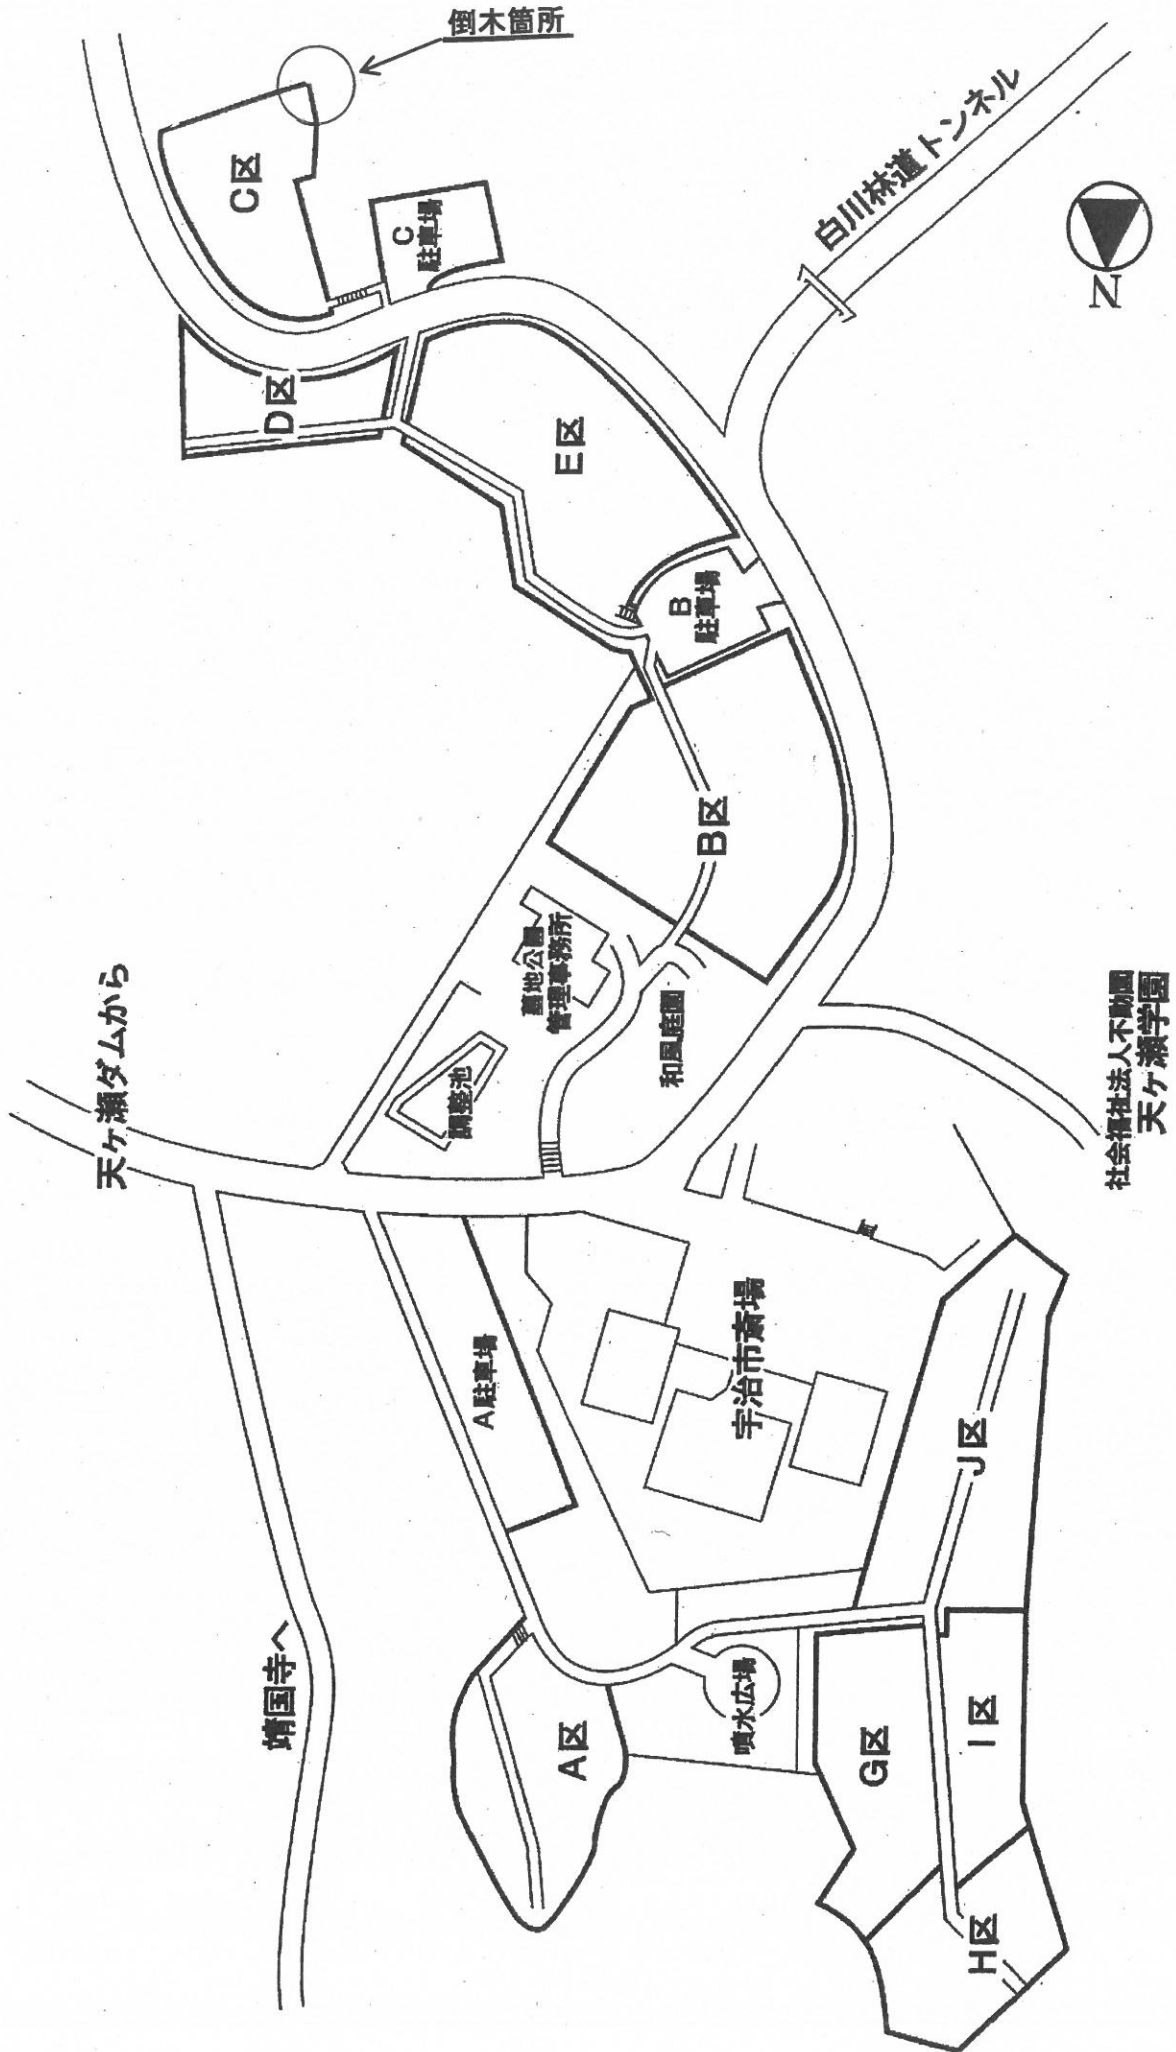

宇治市天ヶ瀬墓地公園概要図

社会福祉法人不動園
天ヶ瀬学園