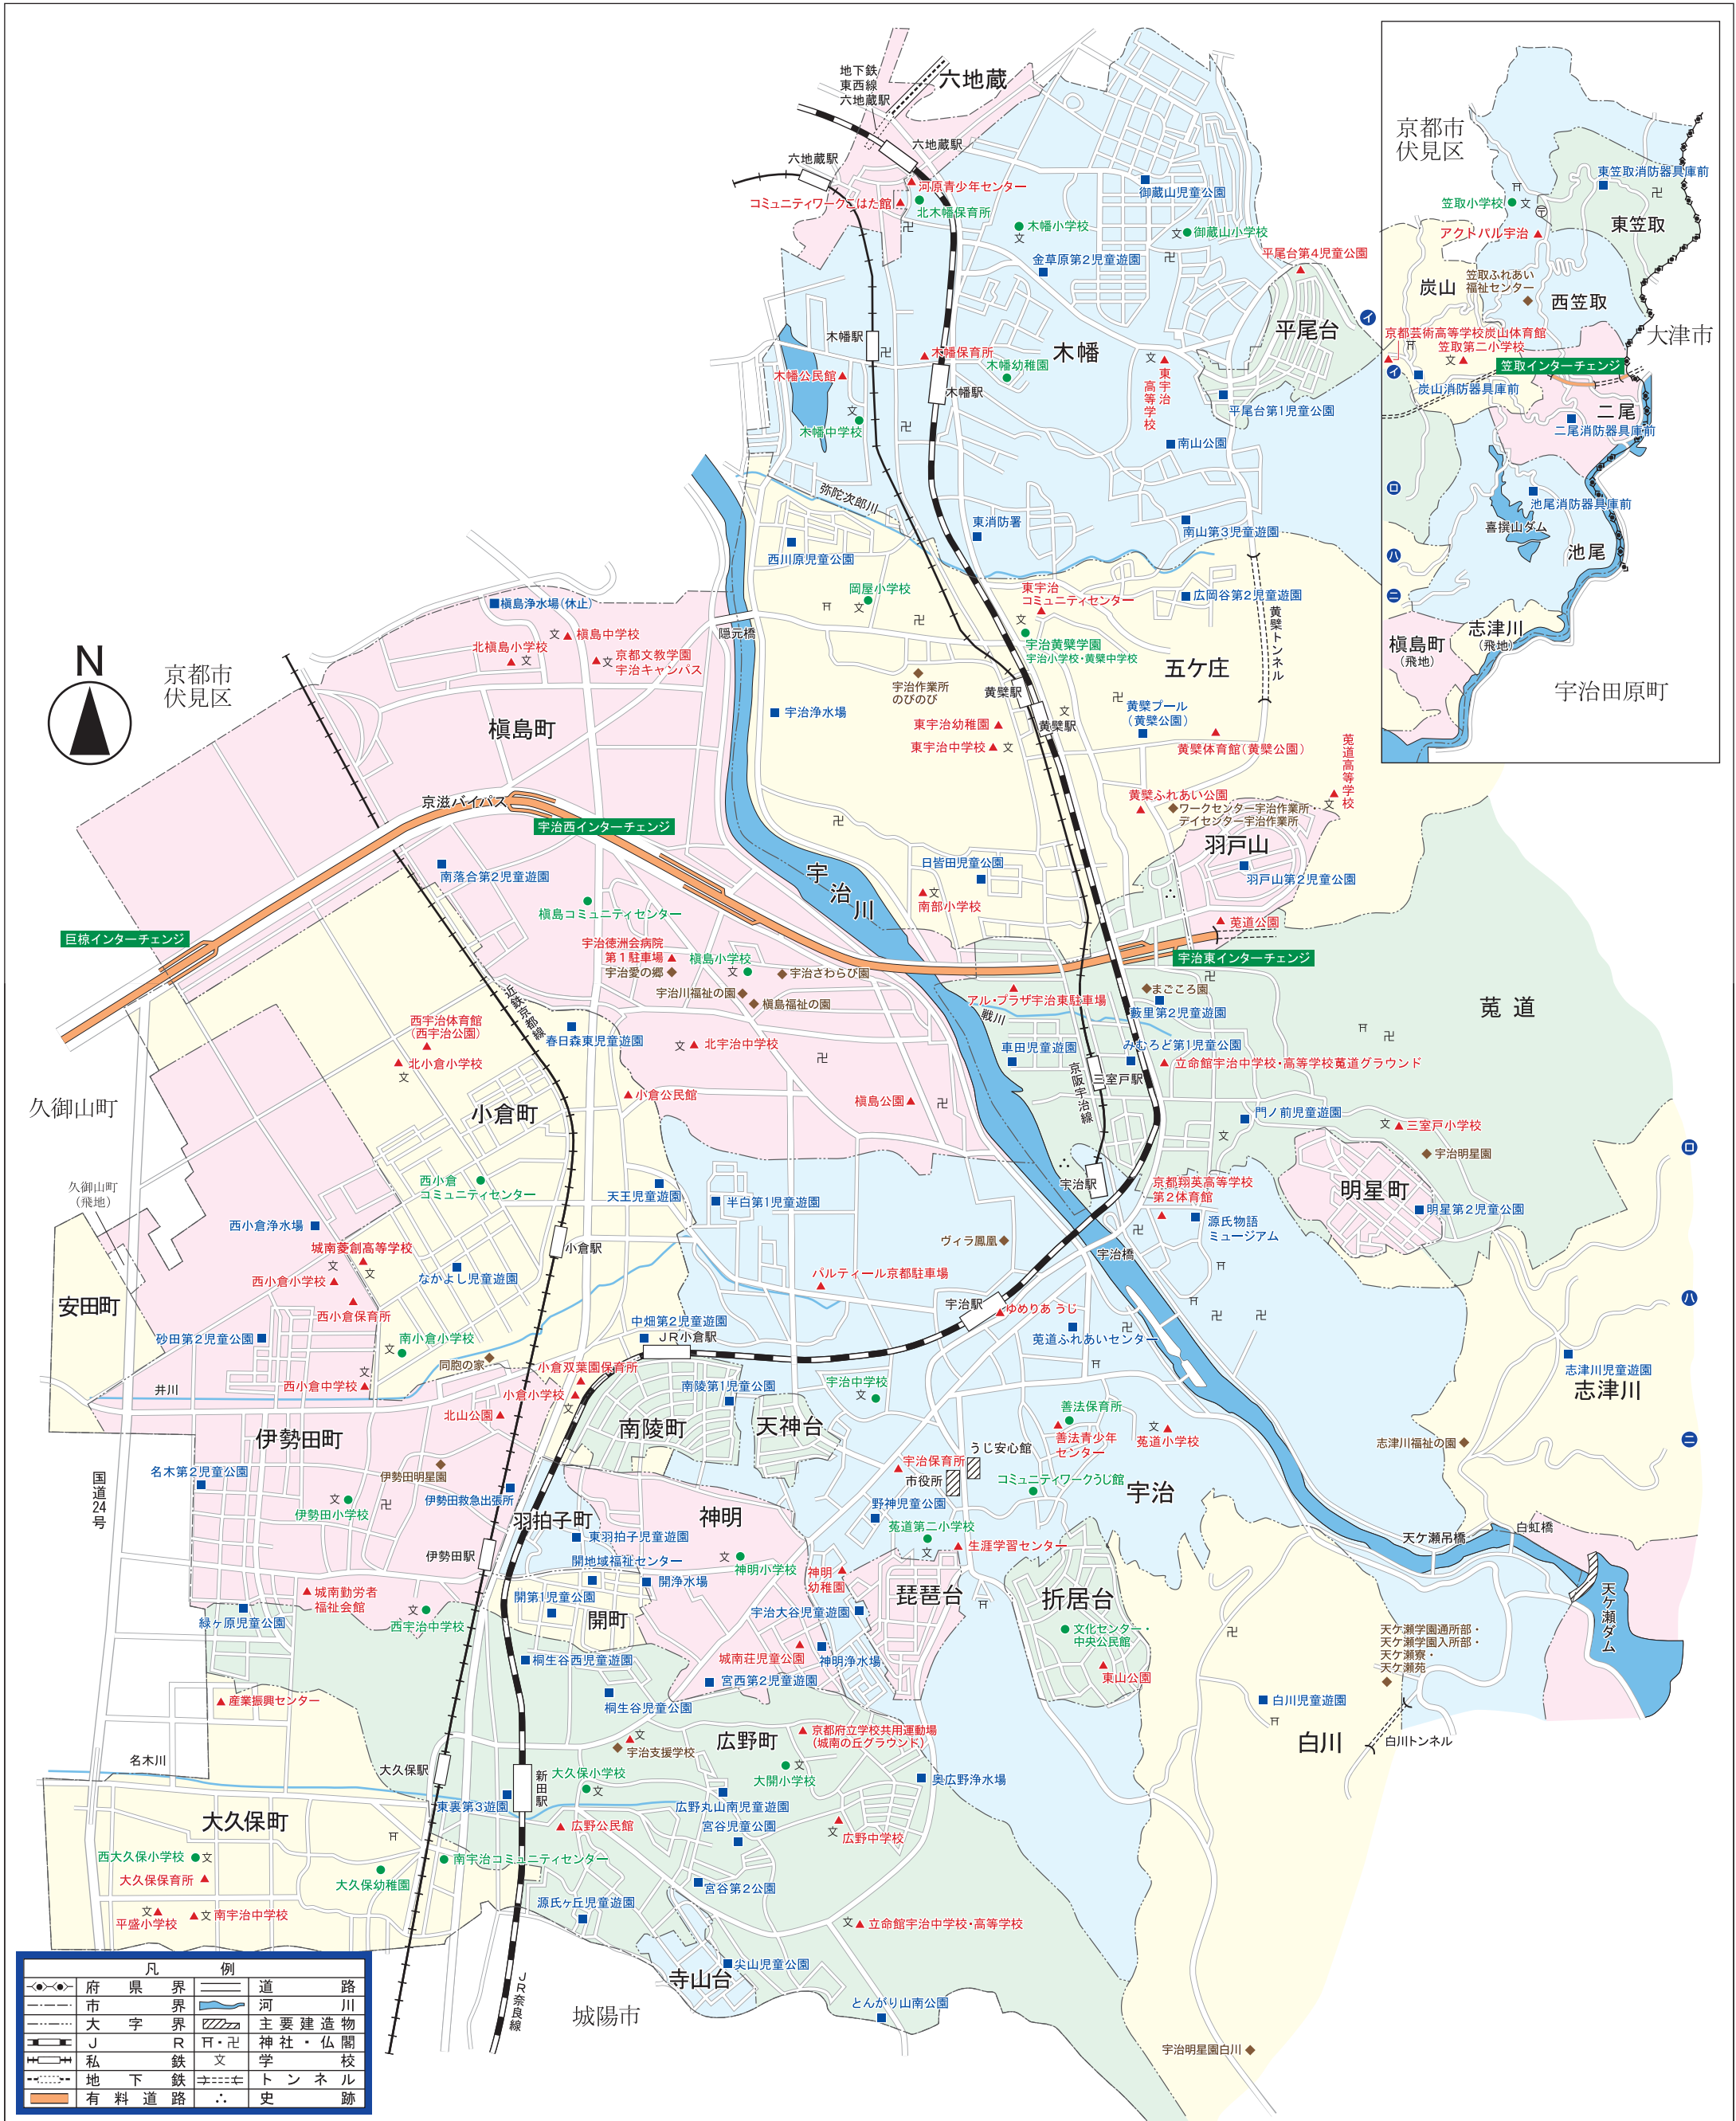

# 災害時避難所・給水場所 マップ

- 避難所・給水場所
- ▲ 避難所
- 給水場所
- ◆ 福祉避難所

京都市伏見区

久御山町

安田町

檜島町

小倉町

伊勢田町

大久保町

六地蔵

木幡

平尾台

五ヶ庄

羽戸山

明星町

南陵町

天神台

琵琶台

折居台

広野町

寺山台

城陽市

凡 例	
—●—●—	府 県 界
—	道 路
—	市 界
—	大 字 界
—	J 線
—	R 線
—	私 鉄
—	地 下 鉄
—	有 料 道 路
—	河 川
—	主要 建 造 物
—	社 社 ・ 仏 閣
—	学 校
—	ト ン ネル
—	史 跡