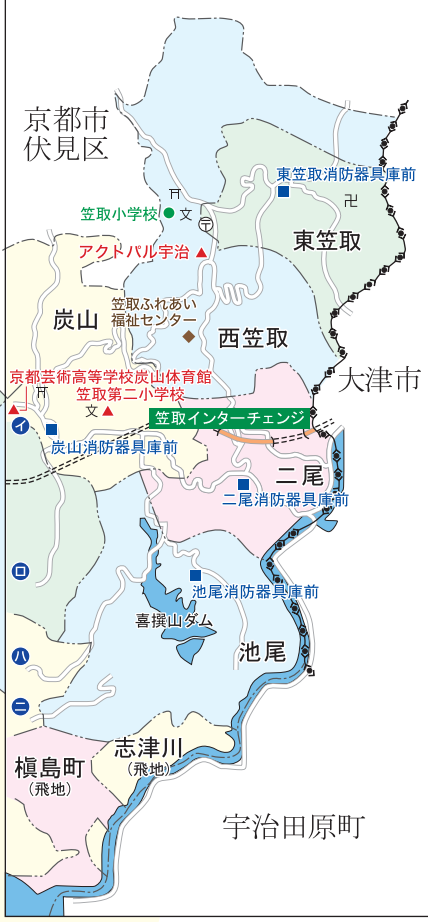

# 災害時避難所・給水場所 マップ

- 避難所・給水場所
- ▲ 避難所
- 給水場所
- ◆ 福祉避難所

京都市伏見区

久御山町

安田町

檜島町

小倉町

伊勢田町

大久保町

六地蔵

木幡

平尾台

五ヶ庄

羽戸山

明星町

南陵町

天神台

琵琶台

折居台

広野町

寺山台

城陽市

凡 例	
—●—●—	府 県 界
—	道 路
—	市 界
—	大 字 界
—	J 線
—	R 線
—	私 鉄
—	地 下 鉄
—	有 料 道 路
—	河 川
—	主要 建 造 物
—	社 社 ・ 仏 閣
—	学 校
—	ト ン ネル
—	史 跡