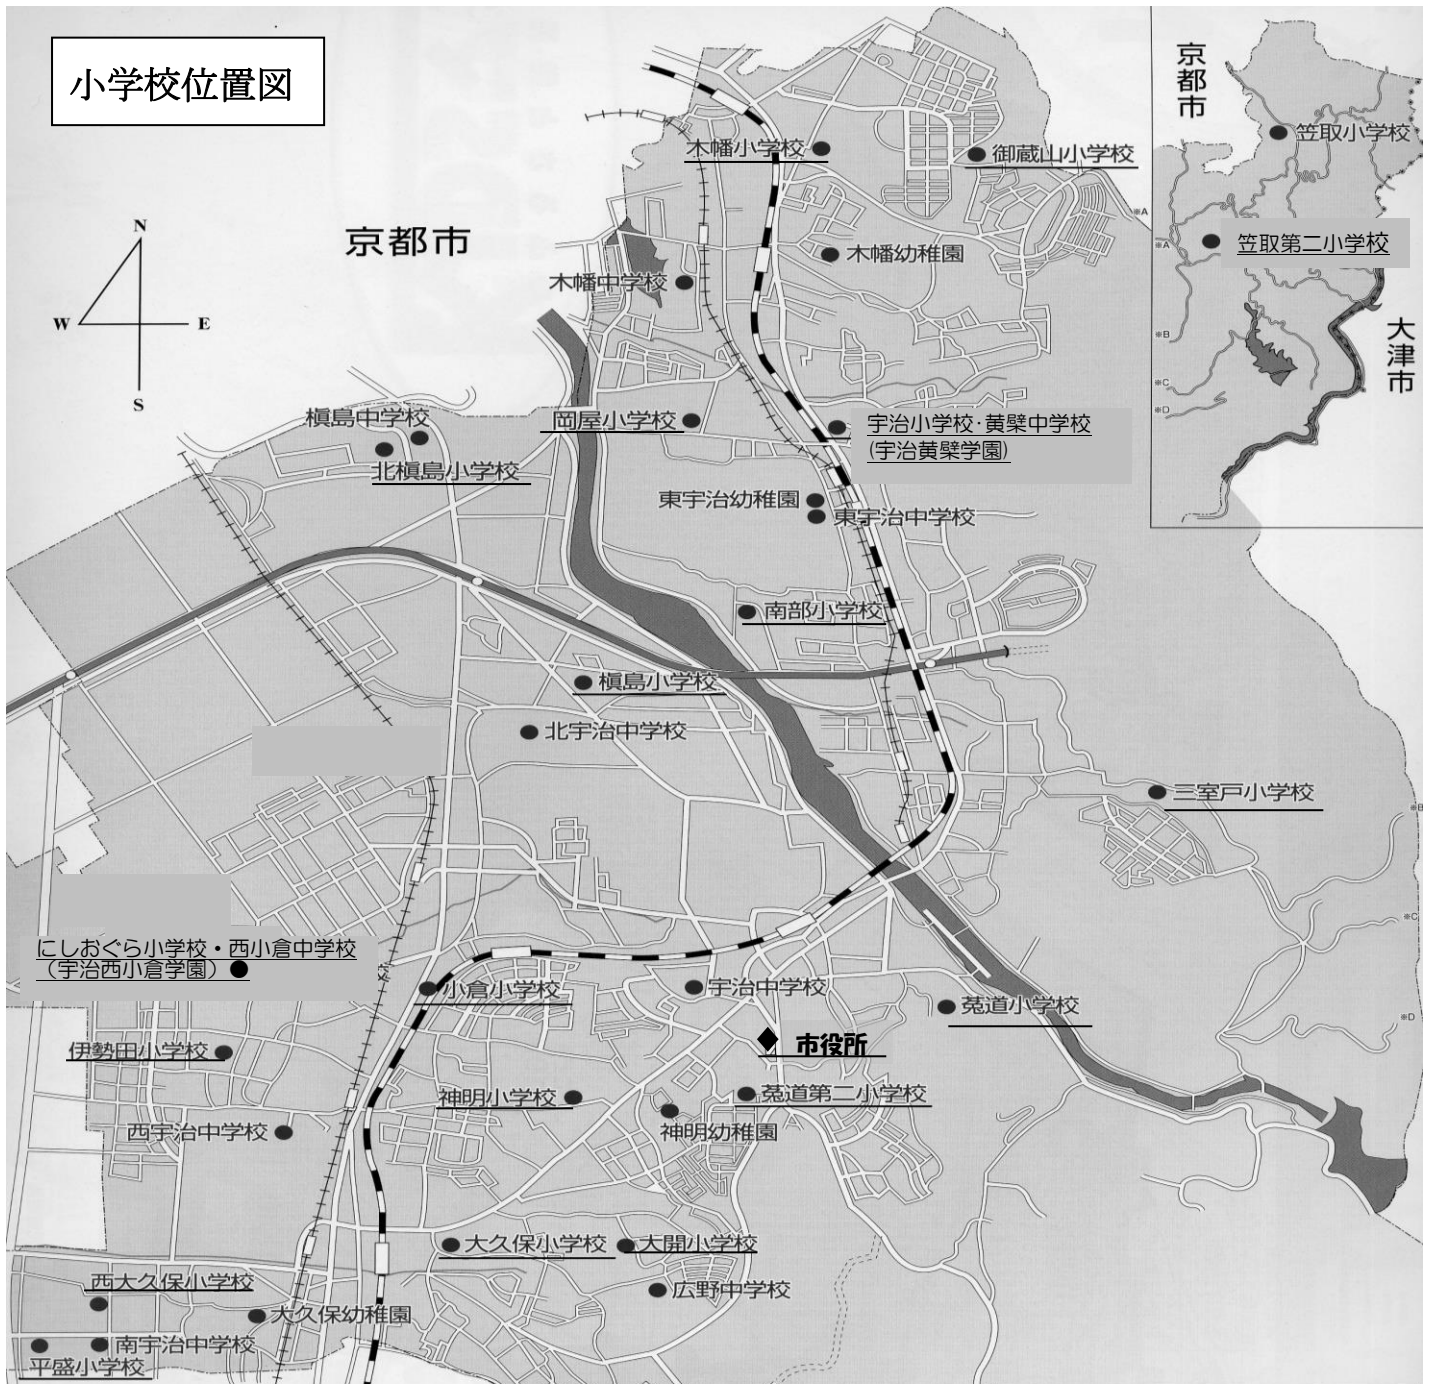

# 小学校位置図

## ◆育成学級一覧 (育成学級は全て小学校敷地内で開設しています)

育成学級名	学校敷地内の場所	育成学級名	学校敷地内の場所
御蔵山	給食棟北側の専用施設	榎島	運動場南東の専用施設
木幡	北校舎1階北端の教室	北榎島	校舎西側の専用施設・校舎1階西端の教室
宇治	北校舎1階西端の教室	にしおぐら	アリーナ棟1階南端の教室
岡屋	校舎南側の専用施設	伊勢田	北校舎1階西端の教室
南部	体育館西側の専用施設	平盛	南校舎南側の専用施設
三室戸	中庭の専用施設	西大久保	北校舎1階・2階西端の教室
菟道	校舎1階東端の教室	大久保	運動場北西の専用施設
菟道第二	運動場南側の専用施設	大開	校舎1階東端の教室
神明	運動場北側の専用施設	笠取第二	校舎1階北端の教室
小倉	給食棟北側 (JR側) の専用施設		