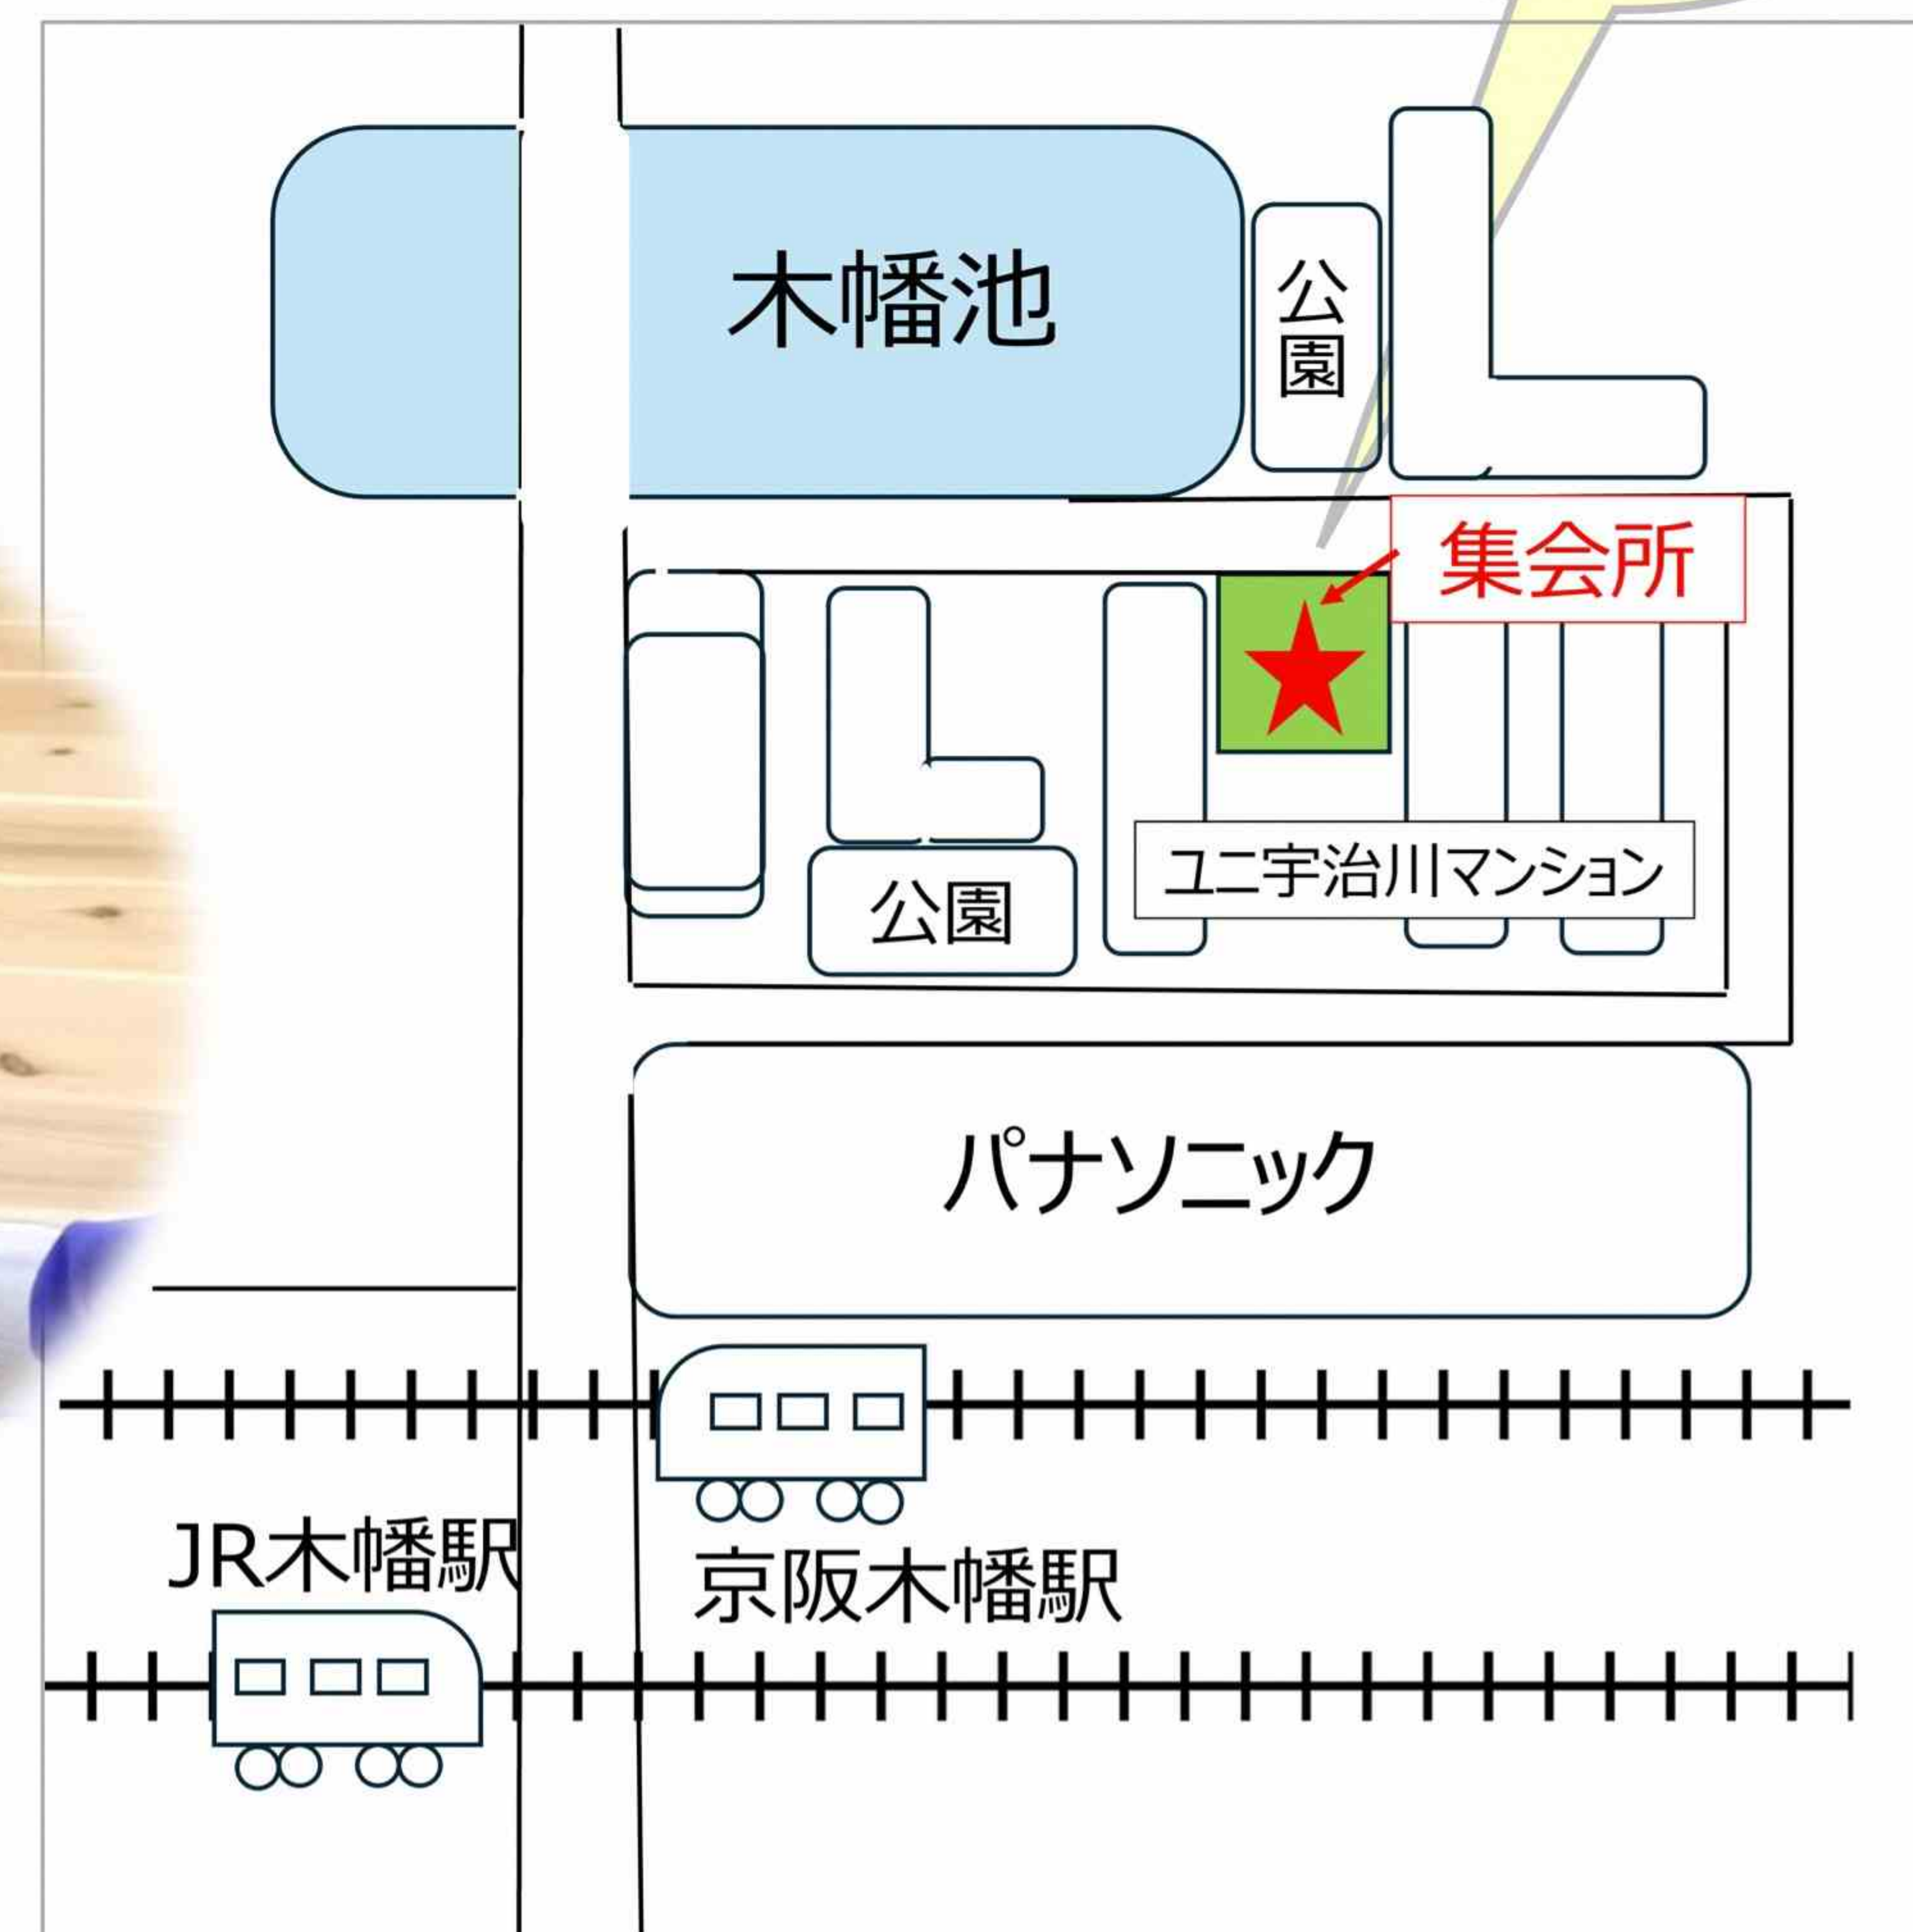

自習室・たまり場 はじめます

宿題や、工作できます！
雨の日の遊び場にどうぞ

場所：ユニ宇治川マンション
1～4棟集会所 2階

対象：幼児～大人まで
小さな赤ちゃんもいます
育児中のお母さんもどうぞ！

日時：6月3日～
(日程変更の場合は連絡あり)
第1、3、4水曜日
15～18時

費用：無料
*イベントの際は一部有料

ばしよ

最新情報はここから

主催「たまりんぷらす」
宇治市まちのリビング創出促進事業
まちのリビング活動補助金申請中