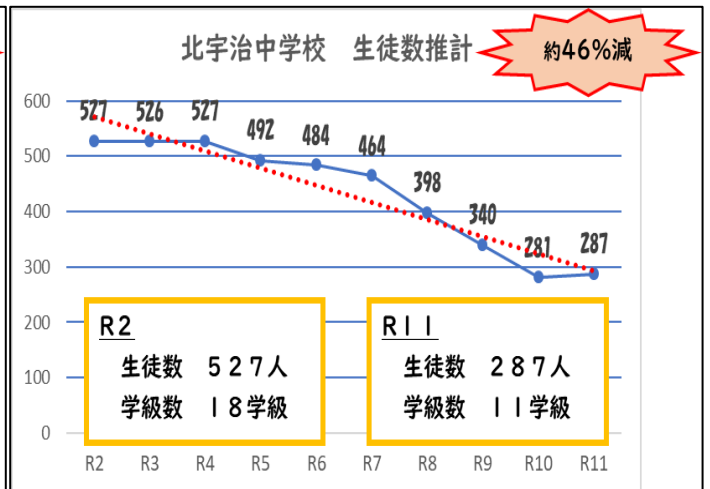

## 京都府【参考資料②】

京都府学校部活動及び地域クラブ活動推進指針

## 令和6年度部活動設置状況