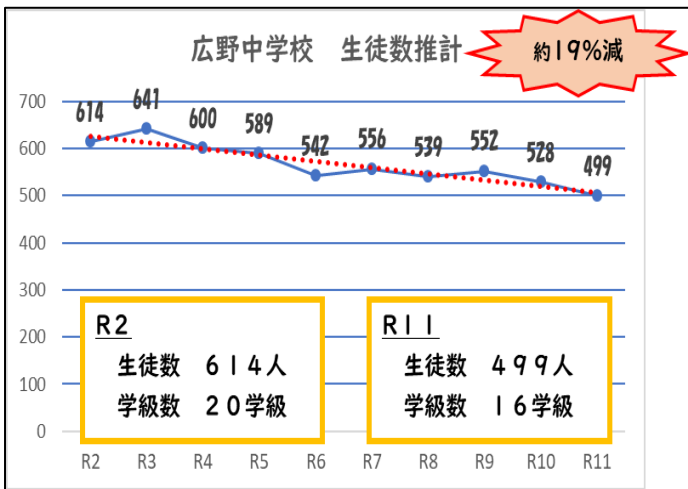

## 国【参考資料①】

学校部活動及び新たな地域クラブ活動の在り方等に関する総合的なガイドライン（本文・概要）

参考資料

## 京都府【参考資料②】

京都府学校部活動及び地域クラブ活動推進指針

## 令和6年度部活動設置状況