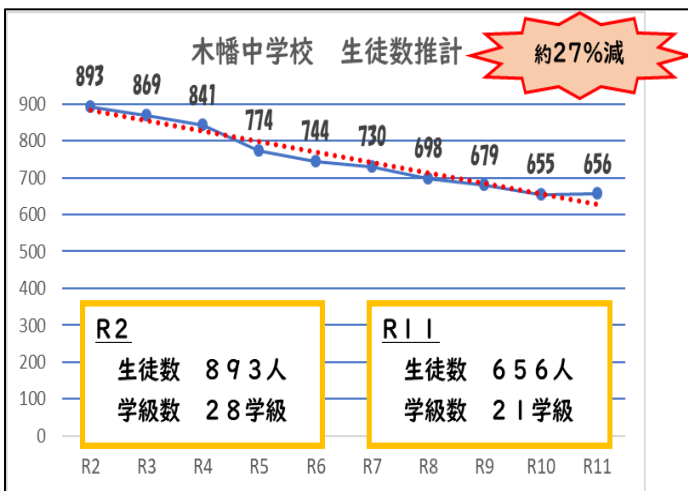

## 京都府【参考資料②】

京都府学校部活動及び地域クラブ活動推進指針

## 令和6年度部活動設置状況