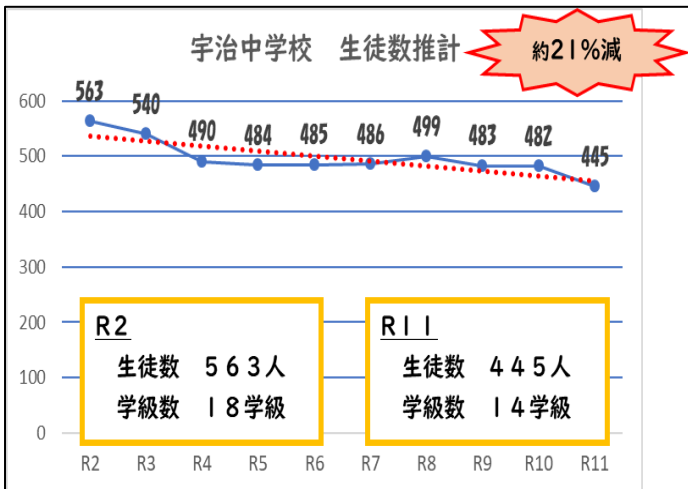

## 国【参考資料①】

学校部活動及び新たな地域クラブ活動の在り方等に関する総合的なガイドライン（本文・概要）

参考資料

## 京都府【参考資料②】

京都府学校部活動及び地域クラブ活動推進指針

## 令和6年度部活動設置状況