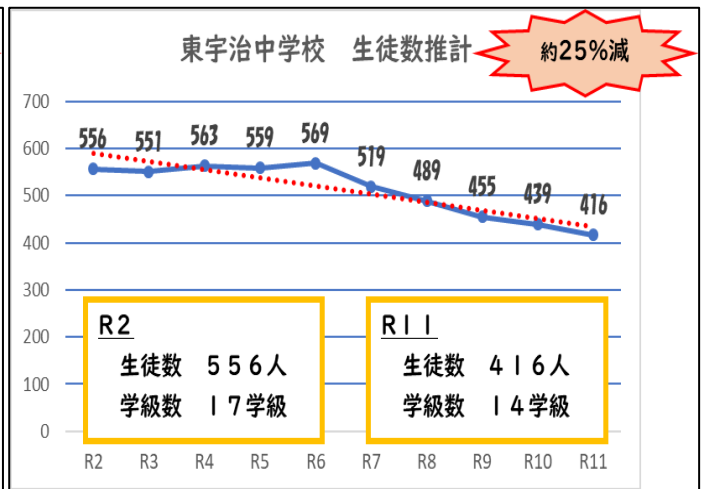

## 国【参考資料①】

学校部活動及び新たな地域クラブ活動の在り方等に関する総合的なガイドライン（本文・概要）

参考資料

## 京都府【参考資料②】

京都府学校部活動及び地域クラブ活動推進指針

## 令和6年度部活動設置状況