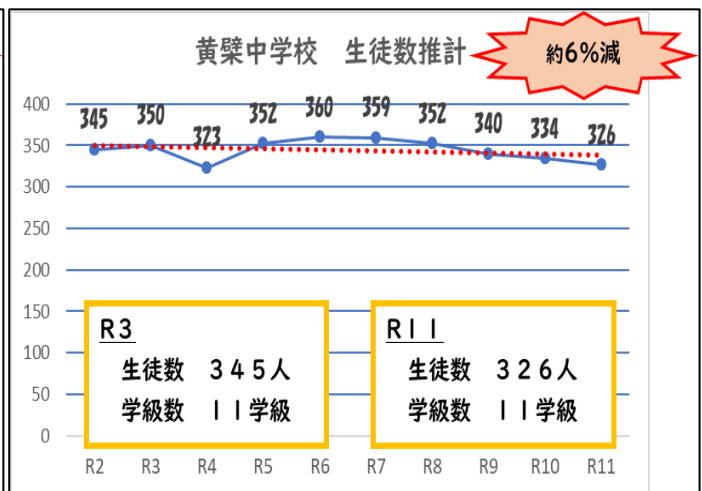

## 国【参考資料①】

学校部活動及び新たな地域クラブ活動の在り方等に関する総合的なガイドライン（本文・概要）

参考資料

## 京都府【参考資料②】

京都府学校部活動及び地域クラブ活動推進指針

## 令和6年度部活動設置状況