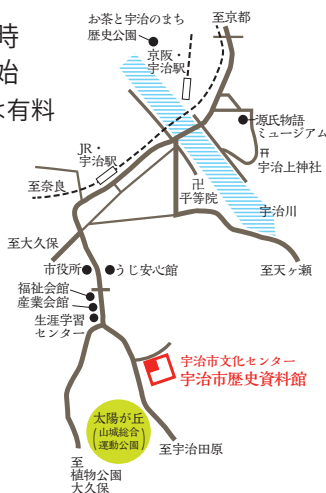

## 常設展のご案内

宇治市は、同一地域にあって山間、平野、水辺という異なる地理的環境をもちます。この3つの空間における人々の営みに焦点をあて、民具や写真などを中心に展示しています。

## [徒歩]

JR・宇治駅から徒歩20分

## [バス]

JR・宇治駅、京阪・宇治駅から、バス「太陽が丘」「維中前」「宇治文化センター」行きに乗車し、「宇治文化センター」で下車

### 絵はがきでみる宇治・京都

令和8年5月23日(土)～6月28日(日)

宇治・京都の名所について、明治～大正  
時代に発行された絵はがきを通して紹  
介します。

絵はがき  
「宇治 浮嶋の塔」