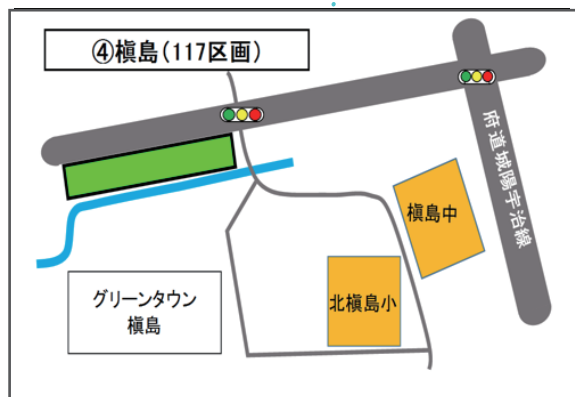

◎園芸教室の開催

園芸教室も複数回開催しておりますので、初心者の方でも安心して始めていただけます。

老人園芸ひろば会場一覧

名称	所在地	区画数
木幡	木幡正中 42	80
芝ノ東	五ヶ庄芝ノ東 48-3	95
羽戸山	羽戸山一丁目 49-1	55
槇島	槇島町落合 43-7	117
小倉寺内	小倉町寺内 71-3	60
伊勢田第 2	伊勢田町毛語 129-1	55
大久保	大久保町大竹 10-1	88

宇治市老人園芸ひろばMAP

② 生きがい・助け合い活動

はにかむカフェ

問てくのハウス MAKINO
伊勢田町名木2丁目1-221

☎ 43-5941

誰もが気軽に立ち寄り、人と人がつながることができる特技を活かして、誰もが主役になれる場所です。

- 開催日：毎週土曜日・第3火曜日
- 利用料：1人 300円
※飲み物付き、セルフで淹れて楽しむスタイルです。
※一部、物販もあります。

↑
黄色いドアが目印です