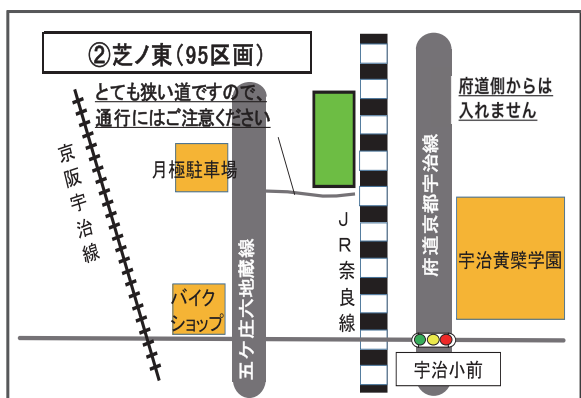

① 老人園芸ひろば

問 長寿生きがい課

☎ **22-3141** (代表) **FAX 21-0406**

仲間と育てる楽しみが格別

◎老人園芸ひろば

高齢者の方に、約10平方メートルの土地を3年間貸与し、園芸を楽しんでいただく事業です。園芸を通じて、心身の健康の増進や、同好者・社会との交流を深めていただくものです。

- 費用：協力金として、年額 3,600 円
- 対象：満 60 歳以上の市民
- 会場：市内 7 か所（車では来園できません。）

◎園芸教室の開催

園芸教室も複数回開催しておりますので、初心者の方でも安心して始めていただけます。

老人園芸ひろば会場一覧

名称	所在地	区画数
木幡	木幡正中 42	80
芝ノ東	五ヶ庄芝ノ東 48-3	95
羽戸山	羽戸山一丁目 49-1	55
槇島	槇島町落合 43-7	117
小倉寺内	小倉町寺内 71-3	60
伊勢田第 2	伊勢田町毛語 129-1	55
大久保	大久保町大竹 10-1	88

宇治市老人園芸ひろばMAP

② 生きがい・助け合い活動

はにかむカフェ

問てくのハウス MAKINO
伊勢田町名木2丁目1-221

☎ 43-5941

誰もが気軽に立ち寄り、人と人がつながることができる特技を活かして、誰もが主役になれる場所です。

- 開催日：毎週土曜日・第3火曜日
- 利用料：1人 300円
※飲み物付き、セルフで淹れて楽しむスタイルです。
※一部、物販もあります。

↑
黄色いドアが目印です