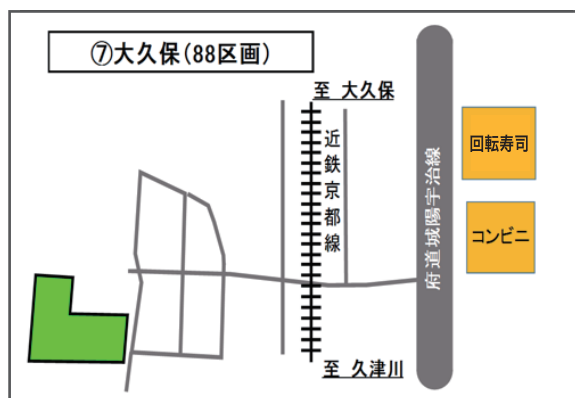

宇治市老人園芸ひろばMAP