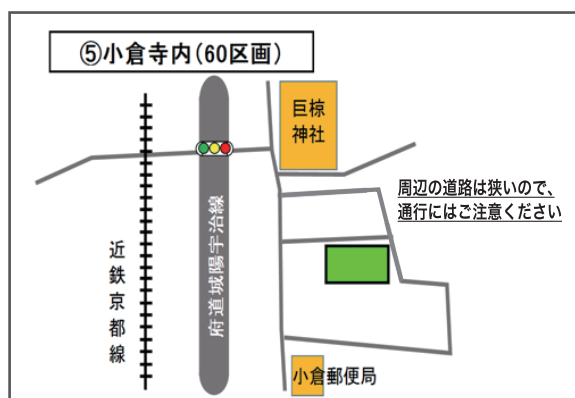

① 老人園芸ひろば

問 長寿生きがい課

☎ **22-3141** (代表) **FAX 21-0406**

仲間と育てる楽しみが格別

◎老人園芸ひろば

高齢者の方に、約10平方メートルの土地を3年間貸与し、園芸を楽しんでいただく事業です。園芸を通じて、心身の健康の増進や、同好者・社会との交流を深めていただくものです。

- 費用：協力金として、年額 3,600 円
- 対象：満 60 歳以上の市民
- 会場：市内 7 か所（車では来園できません。）

◎園芸教室の開催

園芸教室も複数回開催しておりますので、初心者の方でも安心して始めていただけます。

老人園芸ひろば会場一覧

名称	所在地	区画数
木幡	木幡正中 42	80
芝ノ東	五ヶ庄芝ノ東 48-3	95
羽戸山	羽戸山一丁目 49-1	55
槇島	槇島町落合 43-7	117
小倉寺内	小倉町寺内 71-3	60
伊勢田第 2	伊勢田町毛語 129-1	55
大久保	大久保町大竹 10-1	88

宇治市老人園芸ひろばMAP

② 生きがい・助け合い活動

はにかむカフェ

問てくのハウス MAKINO
伊勢田町名木2丁目1-221

☎ 43-5941

誰もが気軽に立ち寄り、人と人がつながることができる特技を活かして、誰もが主役になれる場所です。

- 開催日：毎週土曜日・第3火曜日
- 利用料：1人 300円
※飲み物付き、セルフで淹れて楽しむスタイルです。
※一部、物販もあります。

↑
黄色いドアが目印です