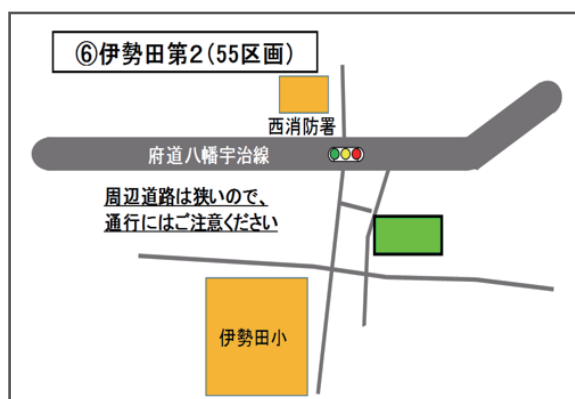

① 老人園芸ひろば

問 長寿生きがい課

☎ **22-3141** (代表) **FAX 21-0406**

仲間と育てる楽しみが格別

◎老人園芸ひろば

高齢者の方に、約10平方メートルの土地を3年間貸与し、園芸を楽しんでいただく事業です。園芸を通じて、心身の健康の増進や、同好者・社会との交流を深めていただくものです。

- 費用：協力金として、年額 3,600 円
- 対象：満 60 歳以上の市民
- 会場：市内 7 か所（車では来園できません。）

◎園芸教室の開催

園芸教室も複数回開催しておりますので、初心者の方でも安心して始めていただけます。

老人園芸ひろば会場一覧

名称	所在地	区画数
木幡	木幡正中 42	80
芝ノ東	五ヶ庄芝ノ東 48-3	95
羽戸山	羽戸山一丁目 49-1	55
槇島	槇島町落合 43-7	117
小倉寺内	小倉町寺内 71-3	60
伊勢田第 2	伊勢田町毛語 129-1	55
大久保	大久保町大竹 10-1	88

宇治市老人園芸ひろばMAP

② 生きがい・助け合い活動

はにかむカフェ

問てくのハウス MAKINO
伊勢田町名木2丁目1-221

☎ 43-5941

誰もが気軽に立ち寄り、人と人がつながることができる特技を活かして、誰もが主役になれる場所です。

- 開催日：毎週土曜日・第3火曜日
- 利用料：1人 300円
※飲み物付き、セルフで淹れて楽しむスタイルです。
※一部、物販もあります。

↑
黄色いドアが目印です