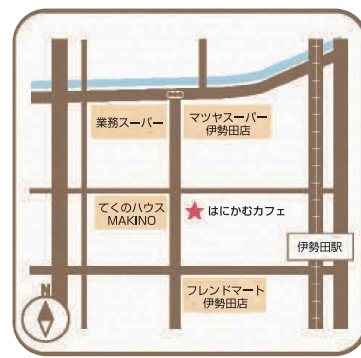

◎園芸教室の開催

園芸教室も複数回開催しておりますので、初心者の方でも安心して始めていただけます。

老人園芸ひろば会場一覧

名称	所在地	区画数
木幡	木幡正中 42	80
芝ノ東	五ヶ庄芝ノ東 48-3	95
羽戸山	羽戸山一丁目 49-1	55
槇島	槇島町落合 43-7	117
小倉寺内	小倉町寺内 71-3	60
伊勢田第 2	伊勢田町毛語 129-1	55
大久保	大久保町大竹 10-1	88

宇治市老人園芸ひろばMAP

② 生きがい・助け合い活動

はにかむカフェ

問てくのハウス MAKINO
伊勢田町名木2丁目1-221

☎ 43-5941

誰もが気軽に立ち寄り、人と人がつながることができる特技を活かして、誰もが主役になれる場所です。

- 開催日：毎週土曜日・第3火曜日
- 利用料：1人 300円
※飲み物付き、セルフで淹れて楽しむスタイルです。
※一部、物販もあります。

↑
黄色いドアが目印です

てくのハウス MAKINO の向かいにあります

宇治源輝広場

問代表：西村 卓
伊勢田町名木1丁目1-255

Mail ughiroba@gmail.com

宇治源輝広場は、住み慣れた地域で、高齢者から子どもまで交流する広場です。ピアノコンサート、絵本読み聞かせ、福祉等の講座を開催しています。

- 開催日：カフェ（交流の場）／第2土曜日 14時～16時
講座（憩いと学びの場）／第4土曜日 14時～16時
※8月は休み。第4日曜日に変更になることもあります。
- 参加費：無料 ※飲み物付き(カンパ歓迎) ※講座で材料費がかかる場合は、事前にご案内します。
- 定員：16名 ※事前にお申し込みください。

③ れもんカフェ

◎れもんカフェとは

認知症の人やその家族、認知症について不安のある人、関心のある人、どなたでも気軽に集える場所です。専門職も参加し、相談もお受けしています。

【対象】宇治市在住・在勤・在学

【費用】300円（喫茶付き）

4つの機能

知る（普及・啓発）

認知症を正しく理解できる場所、
疾病観を変える場所。