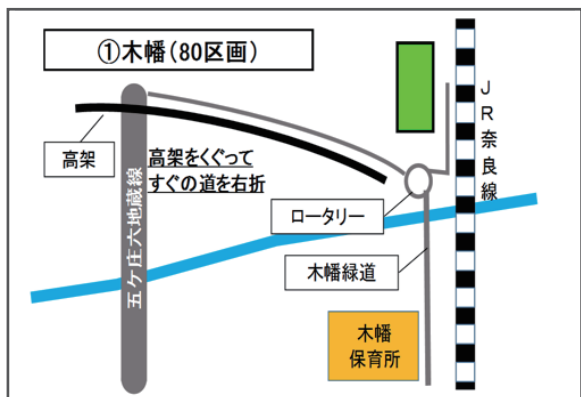

① 老人園芸ひろば

問 長寿生きがい課

☎ **22-3141** (代表) **FAX 21-0406**

仲間と育てる楽しみが格別

◎老人園芸ひろば

高齢者の方に、約10平方メートルの土地を3年間貸与し、園芸を楽しんでいただく事業です。園芸を通じて、心身の健康の増進や、同好者・社会との交流を深めていただくものです。

- 費用：協力金として、年額 3,600 円
- 対象：満 60 歳以上の市民
- 会場：市内 7 か所（車では来園できません。）

◎園芸教室の開催

園芸教室も複数回開催しておりますので、初心者の方でも安心して始めていただけます。

老人園芸ひろば会場一覧

名称	所在地	区画数
木幡	木幡正中 42	80
芝ノ東	五ヶ庄芝ノ東 48-3	95
羽戸山	羽戸山一丁目 49-1	55
槇島	槇島町落合 43-7	117
小倉寺内	小倉町寺内 71-3	60
伊勢田第 2	伊勢田町毛語 129-1	55
大久保	大久保町大竹 10-1	88

宇治市老人園芸ひろばMAP

② 生きがい・助け合い活動

はにかむカフェ

問てくのハウス MAKINO
伊勢田町名木2丁目1-221

☎ 43-5941

誰もが気軽に立ち寄り、人と人がつながることができる特技を活かして、誰もが主役になれる場所です。

- 開催日：毎週土曜日・第3火曜日
- 利用料：1人 300円
※飲み物付き、セルフで淹れて楽しむスタイルです。
※一部、物販もあります。

↑
黄色いドアが目印です