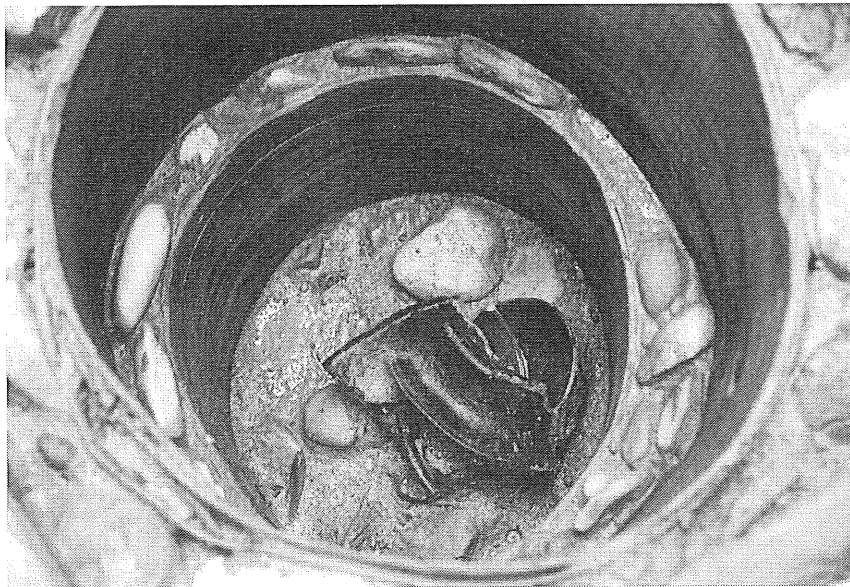

1. SE1225 (北から)

2. 同上 水溜土器出土状況 (北西から)