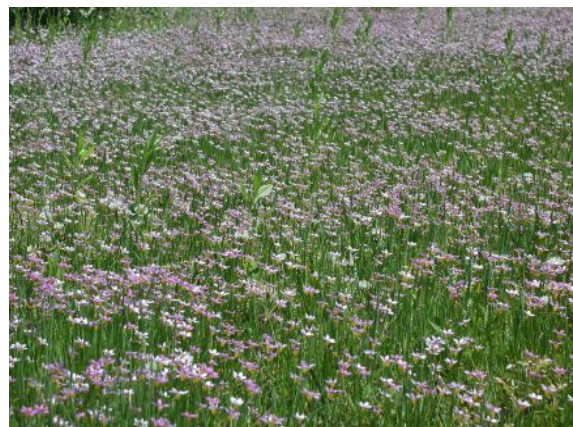

東宇治浄化センターは自然がいっぱい！『初夏』

東宇治浄化センター内に生息する動植物を季節ごとに観察してみました。

5月

ばら（ばら科 パラ属）

にわぜきしょう（あやめ科 ニワゼキショウ属）

なんてん  
(めぎ科 ナンテン属)

こまつよいぐさ  
(あかばな科 マツヨイグサ属)

さつき (つつじ科 ツツジ属)