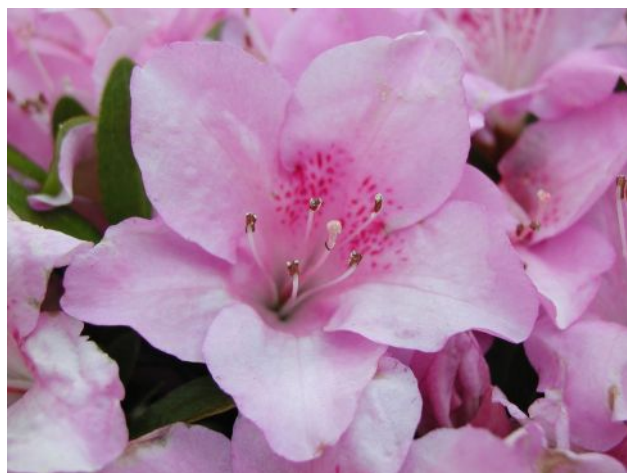

東宇治浄化センターは自然がいっぱい！『初夏』

東宇治浄化センター内に生息する動植物を季節ごとに観察してみました。

5月

ばら（ばら科 パラ属）

にわぜきしょう（あやめ科 ニワゼキショウ属）

なんてん  
(めぎ科 ナンテン属)

こまつよいぐさ  
(あかばな科 マツヨイグサ属)

さつき (つつじ科 ツツジ属)