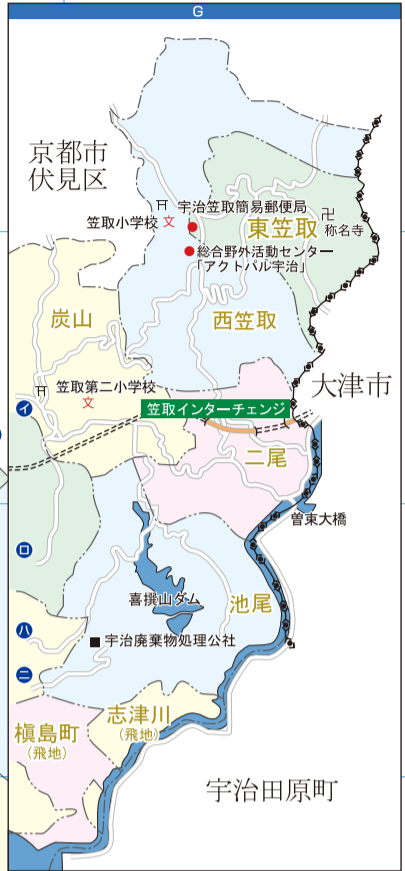

市内公共施設等 マップ

凡 例	
	府 県 界
	市 界
	大 字 界
	J R
	私 鉄
	有 料 道 路
	道 路
	交 番
	河 川
	市 の 施 設
	そ の の 公 共 施 設
	神 社 ・ 仏 閣
	学 校
	ト ン ネル
	地 下 鉄
	史 跡

1
2
3
4
5
6
7
8
9
10

A B C D E F