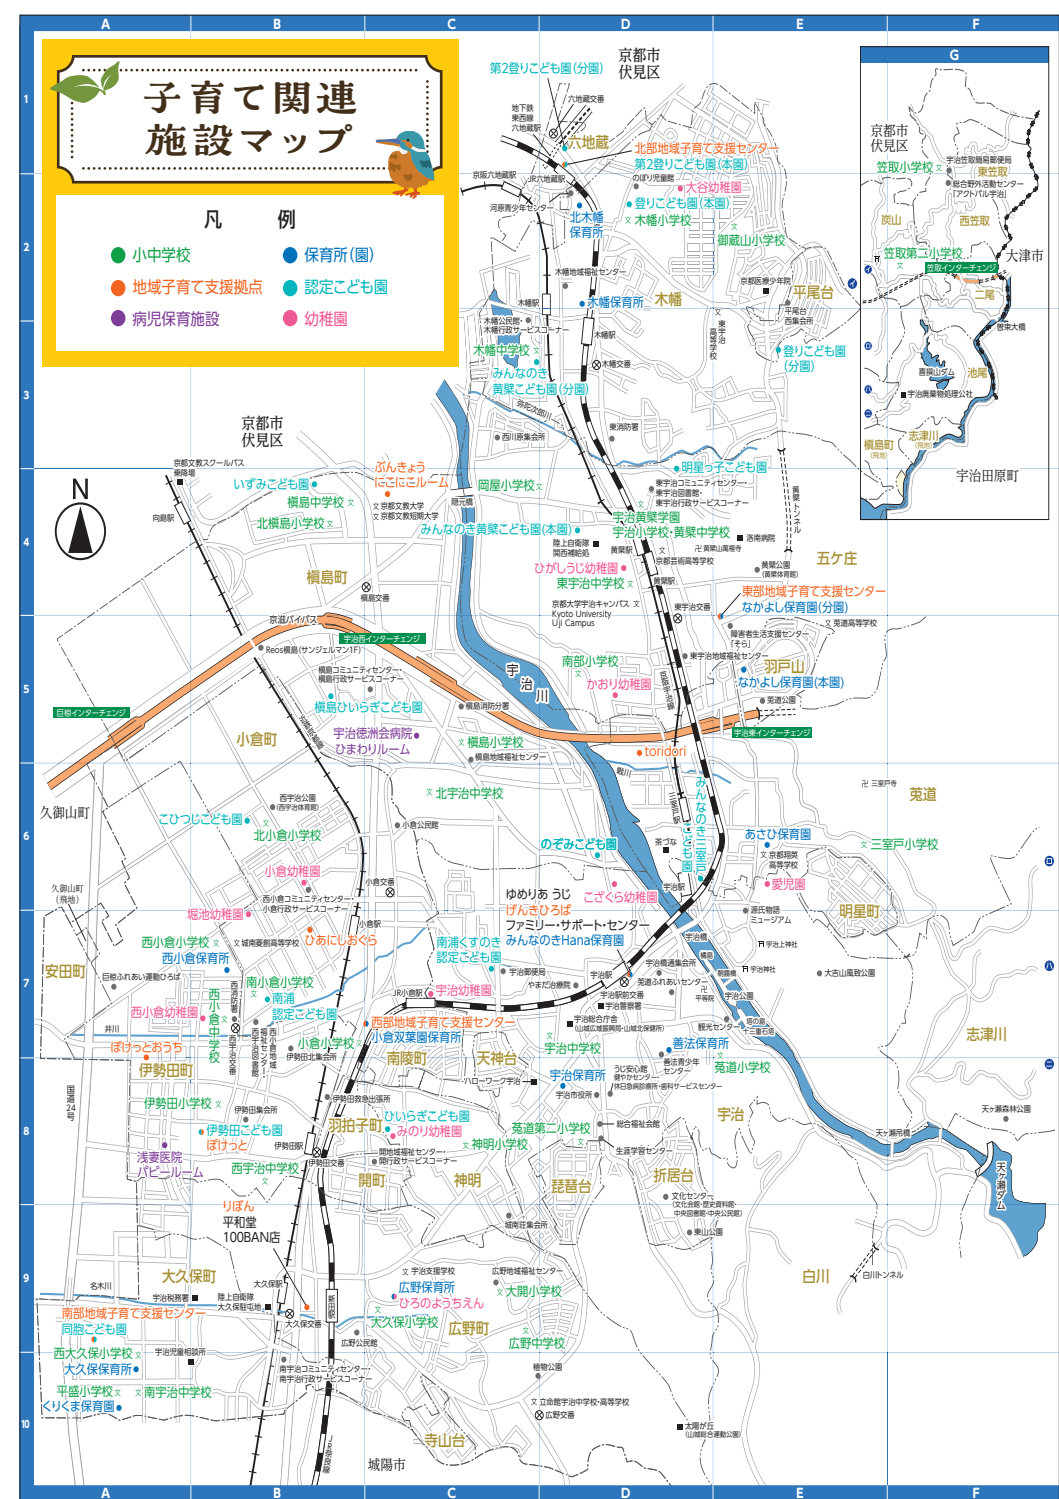

子育て関連施設マップ

1. 凡 例
2. 小中学校
   - 保育園(園)
   - 地域子育て支援拠点
   - 認定子ども園
   - 病児保育施設
   - 幼稚園

宇治市役所代表 ☎0774-22-3141

宇治子育て情報誌 2025 73