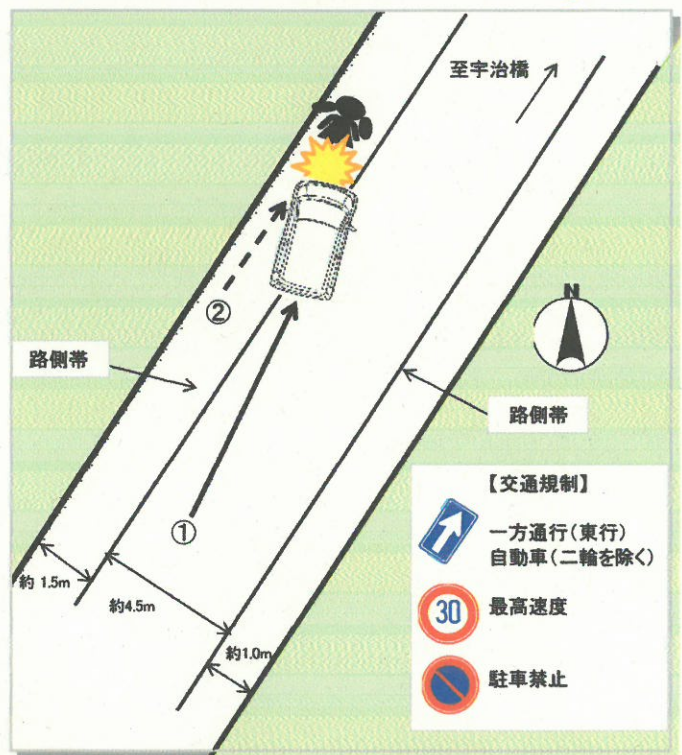

# 重体事故!

# 軽四貨物が 下校途中の小学5年生の女児に! 衝突!

## 概要

- 日時  
9月8日(金)  
午後4時13分ころ
- 場所  
宇治市宇治春番  
府道宇治淀線  
(宇治橋通商店街)
- 当事者  
・軽四貨物 36歳女性運転  
・歩行者 小学5年生  
(11歳、女児)
- 概要  
軽四貨物が路側帯内を歩行  
中の女児に背面から衝突

【車・バイクを運転する皆さんへ】

歩行者を守ろう! 路側帯は歩行者の  
安全な通行のために設けられています。  
ドライバーは歩行者に充分注意して  
思いやりのある運転を!