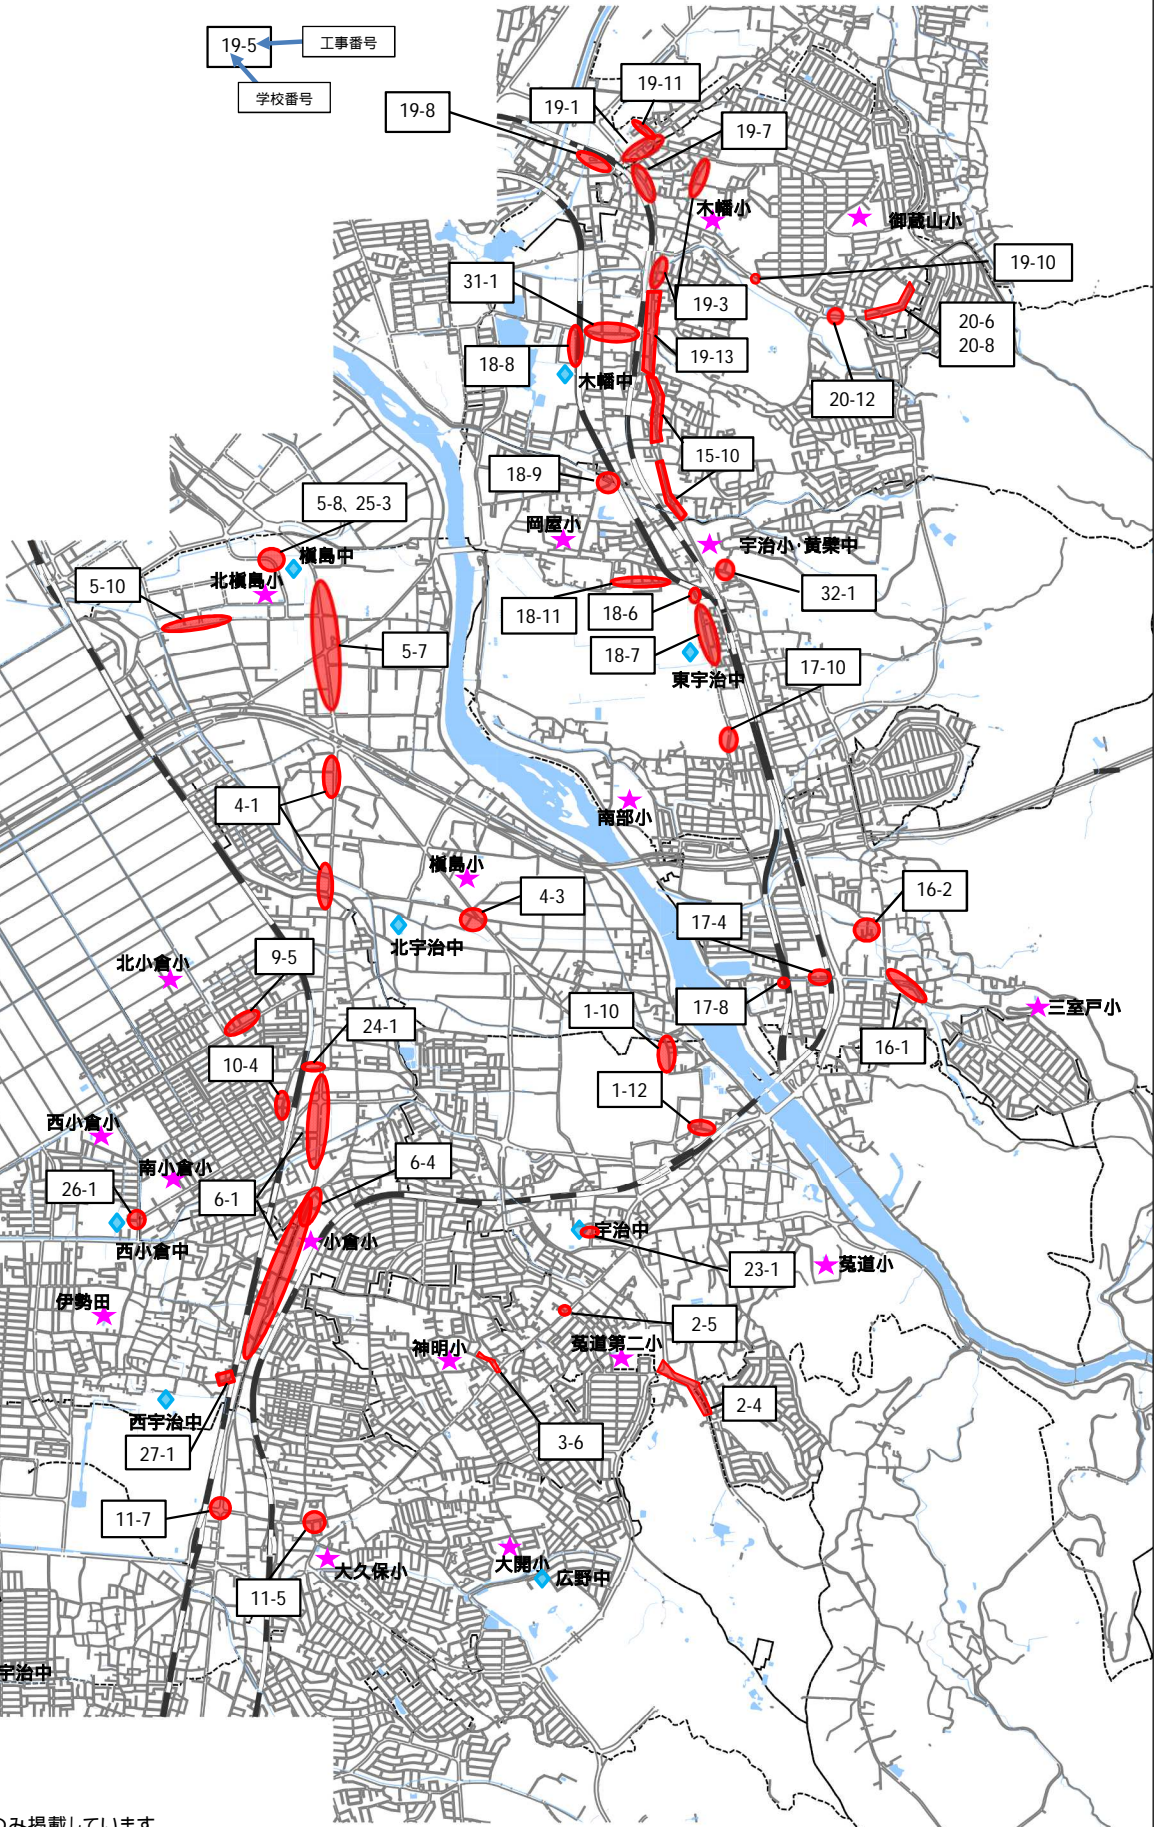

宇治市通学路交通安全対策箇所図

学校番号	学校名
1	菟道小
2	菟道第二小
3	神明小
4	横島小
5	北横島小
6	小倉小
7	伊勢田小
8	西小倉小
9	北小倉小
10	南小倉小
11	大久保小
12	大開小
13	西大久保小
14	平盛小
15	宇治小
16	三室戸小
17	南部小
18	岡屋小
19	木幡小
20	御蔵山小
21	笠取小
22	笠取第二小
23	宇治中
24	北宇治中
25	横島中
26	西小倉中
27	西宇治中
28	南宇治中
29	広野中
30	東宇治中
31	木幡中
32	黄葉中

対策未完了箇所のみ掲載しています。