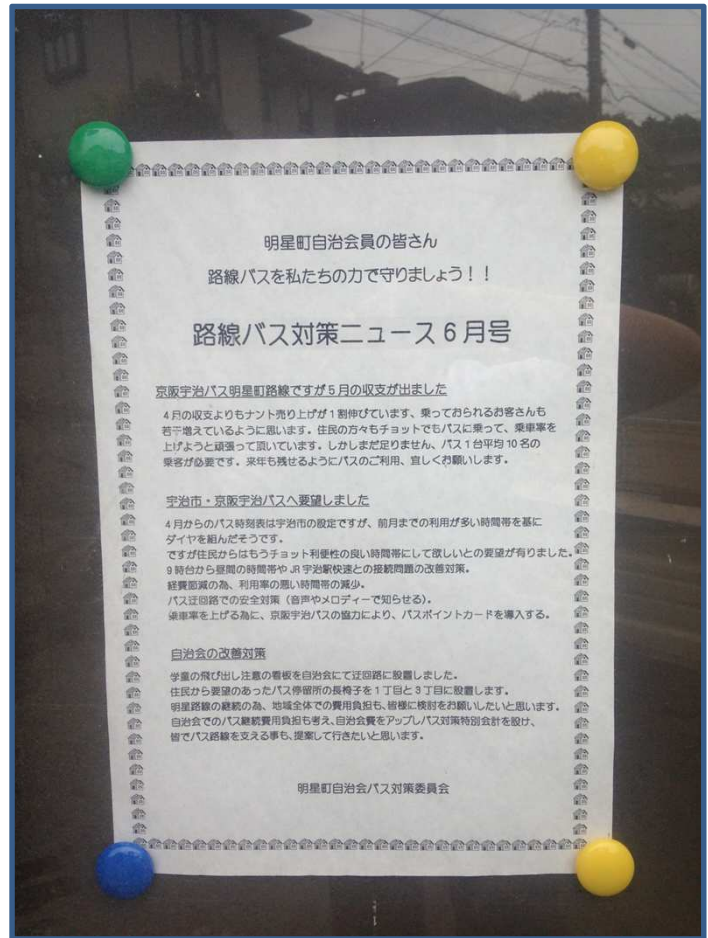

明星町での利用促進の取り組み

1、広報版への利用促進チラシの掲示

2、バス、鉄道の乗り継ぎ時刻表の配布

・全世帯へJR宇治駅、及び京阪三室戸駅での乗り継ぎ時刻表を配布し、利用促進を図った。

下は京阪三室戸駅での乗り継ぎ時刻表として配布した資料

谷下りバス停・京阪三室戸駅乗換時刻表																
往 路(明星町→谷下り→京阪電車)				徒歩およそ5~6分	三室戸	中書島	京都方面					大阪方面				
明星町3丁目	明星町2丁目	明星町1丁目	谷下り				区分	中書島発	伏見桃山	丹波橋	紙園四条	出町柳	区分	中書島発	京橋	淀屋橋
6:40	6:41	6:42	6:45	⇒ 乗換7分 ⇒	6:52	7:06	普通	7:15	7:16	—	—	—	特急	7:11	7:46	7:54
7:16	7:17	7:18	7:21	⇒ 乗換8分 ⇒	7:29	7:44	急行	7:08	—	7:11	7:21	7:28※1	特急	7:47	8:26	8:33
7:54	7:55	7:56	7:59	⇒ 乗換8分 ⇒	8:07	8:21	普通	7:46	7:47	—	—	—	特急	7:47	8:26	8:33
8:32	8:33	8:34	8:37	⇒ 乗換6分 ⇒	8:43	8:56	快速急行	7:48	—	7:50	8:01	8:07	快速急行	8:29	9:07	9:14※2
10:10	10:11	10:12	10:15	⇒ 乗換8分 ⇒	10:23	10:36	準急	8:24	8:25	—	—	—	特急	9:03	9:35	9:42
12:40	12:41	12:42	12:45	⇒ 乗換8分 ⇒	12:53	13:06	快速急行	8:26	—	8:28	8:41	8:47	特急	10:41	11:13	11:22
14:10	14:11	14:12	14:15	⇒ 乗換8分 ⇒	14:23	14:36	準急	9:06	9:07	—	—	—	特急	13:11	13:43	13:52
16:38	16:39	16:40	16:43	⇒ 乗換10分 ⇒	16:53	17:06	特急	8:59	—	9:02	9:10	9:16	特急	14:41	15:13	15:22
17:29	17:30	17:31	17:34	⇒ 乗換9分 ⇒	17:43	17:56	普通	10:46	10:47	—	—	—	特急	17:11	17:43	17:52
18:06	18:07	18:08	18:11	⇒ 乗換12分 ⇒	18:23	18:36	特急	10:39	—	10:42	10:50	10:56	特急	18:01	18:36	18:44
18:46	18:47	18:48	18:51	⇒ 乗換12分 ⇒	19:03	19:16	準急	13:16	13:17	—	—	—	特急	18:41	19:16	19:24
19:26	19:27	19:28	19:31	⇒ 乗換12分 ⇒	19:43	19:56	特急	13:09	—	13:12	13:20	13:26	特急	19:21	19:56	20:04
20:06	20:07	20:08	20:11	⇒ 乗換12分 ⇒	20:23	20:36	普通	14:46	14:47	—	—	—	特急	20:01	20:36	20:44
							特急	14:39	—	14:42	14:50	14:56	特急	20:41	21:16	21:24
							準急	17:16	17:17	—	—	—				
							特急	17:09	—	17:12	17:20	17:26				
							普通	18:04	18:05	—	—	—				
							特急	17:59	—	18:02	18:11	18:16				
							準急	18:38	18:39	—	—	—				
							特急	18:41	—	18:44	18:53	18:58				
							準急	19:18	19:19	—	—	—				
							特急	19:21	—	19:24	19:33	19:38				
							準急	19:58	19:59	—	—	—				
							特急	20:01	—	20:04	20:13	20:18				
							準急	20:38	20:39	—	—	—				
							特急	20:41	—	20:44	20:53	20:58				