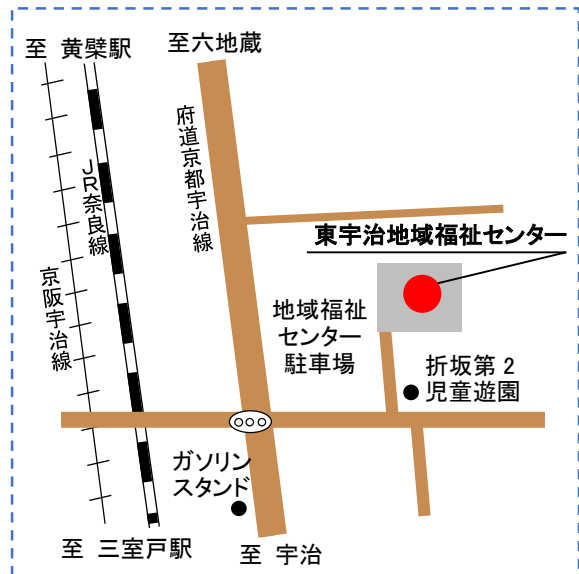

対象地域

- (A) 宇治西地区（槇島町、伊勢田町、大久保町等）
- (B) 宇治東地区（六地藏、木幡、五ヶ庄等）
- (C) 宇治中地区（宇治、琵琶台、神明、南陵町等）

開催日時

- (A) 平成28年12月20日（火） 14時00分～15時30分
- (B) 平成28年12月22日（木） 10時30分～12時00分
- (C) 平成29年 1月25日（水） 14時00分～15時30分

会場

- (A) 産業振興センター（大久保町西ノ端 1-25）1階/多目的ホール
- (B) 東宇治地域福祉センター（五ヶ庄折坂 5-149）2階/地域交流室
- (C) 生涯学習センター（宇治琵琶 45-14）1階/第2ホール

会場案内

(A) 産業振興センター

(B) 東宇治地域福祉センター

(C) 生涯学習センター

ご参加の申し込みにつきまして、対象地域へのご参加が原則ですが、ご都合が悪い場合は、他の地域への参加も可能です。

ただし、会場により参加人数に限りがございますので、申込者多数の場合は、先着順とさせていただきます。

大変申し訳ございませんが、ご理解いただきますよう、お願い申し上げます。