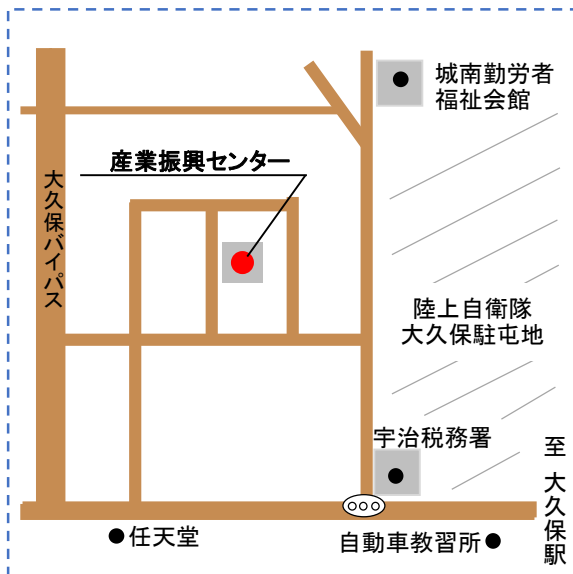

対象地域

- (A) 宇治西地区（槇島町、伊勢田町、大久保町等）
- (B) 宇治東地区（六地藏、木幡、五ヶ庄等）
- (C) 宇治中地区（宇治、琵琶台、神明、南陵町等）

開催日時

- (A) 平成28年12月20日（火） 14時00分～15時30分
- (B) 平成28年12月22日（木） 10時30分～12時00分
- (C) 平成29年 1月25日（水） 14時00分～15時30分

会場

- (A) 産業振興センター（大久保町西ノ端 1-25）1階/多目的ホール
- (B) 東宇治地域福祉センター（五ヶ庄折坂 5-149）2階/地域交流室
- (C) 生涯学習センター（宇治琵琶 45-14）1階/第2ホール

会場案内

(A) 産業振興センター

(B) 東宇治地域福祉センター

(C) 生涯学習センター

ご参加の申し込みにつきまして、対象地域へのご参加が原則ですが、ご都合が悪い場合は、他の地域への参加も可能です。

ただし、会場により参加人数に限りがございますので、申込者多数の場合は、先着順とさせていただきます。

大変申し訳ございませんが、ご理解いただきますよう、お願い申し上げます。