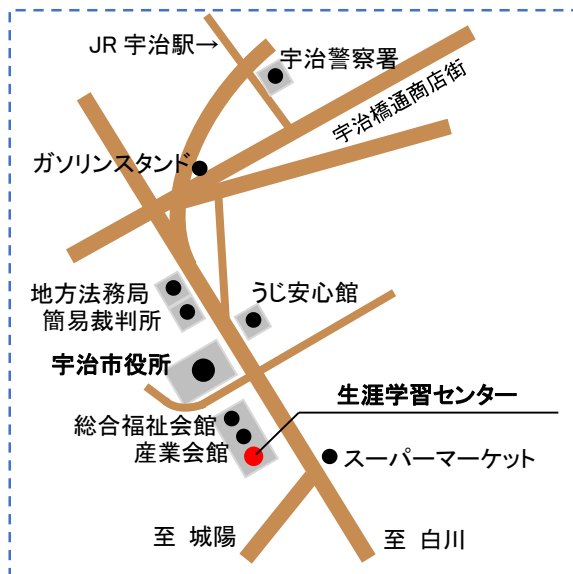

対象地域

- (A) 宇治西地区（槇島町、伊勢田町、大久保町等）
- (B) 宇治東地区（六地藏、木幡、五ヶ庄等）
- (C) 宇治中地区（宇治、琵琶台、神明、南陵町等）

開催日時

- (A) 平成28年12月20日（火） 14時00分～15時30分
- (B) 平成28年12月22日（木） 10時30分～12時00分
- (C) 平成29年 1月25日（水） 14時00分～15時30分

会場

- (A) 産業振興センター（大久保町西ノ端 1-25）1階/多目的ホール
- (B) 東宇治地域福祉センター（五ヶ庄折坂 5-149）2階/地域交流室
- (C) 生涯学習センター（宇治琵琶 45-14）1階/第2ホール

会場案内

(A) 産業振興センター

(B) 東宇治地域福祉センター

(C) 生涯学習センター

ご参加の申し込みにつきまして、対象地域へのご参加が原則ですが、ご都合が悪い場合は、他の地域への参加も可能です。

ただし、会場により参加人数に限りがございますので、申込者多数の場合は、先着順とさせていただきます。

大変申し訳ございませんが、ご理解いただきますよう、お願い申し上げます。