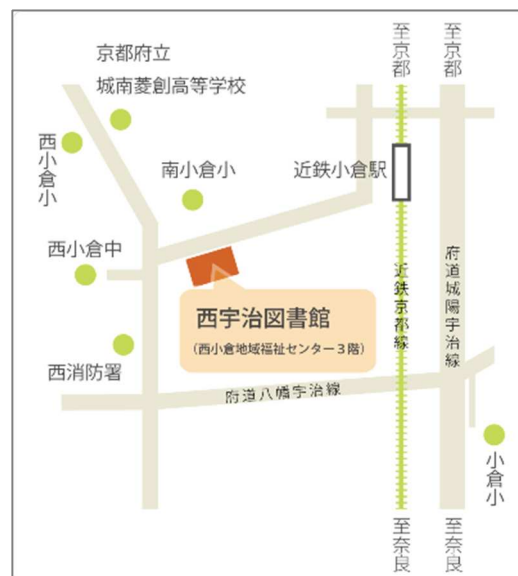

うじし としょかん 宇治市の図書館について

【小学生のみなさんへ】

こうく そと としょかん とき
校区の外にある図書館に行く時は、
かならず ほごしゃ ひと いっしょ い
かならず保護者の人と一緒に行きましょう。

☺ あ じかん 開いている時間

こぜん し こご し
午前9時～午後5時

☺ がつ やす 11月の休み

2日(月)、4日(水)
9日(月)、16日(月)
24日(火)、26日(木)、30日(月)

📖 ちゅうおう としょかん 中央図書館

ところ：宇治市折居台1丁目1番地
宇治市文化センター内
でんわ：0774-39-9256

📖 ひがしうじ としょかん 東宇治図書館

ところ：宇治市五ヶ庄三番割 36-5
東宇治コミュニティセンター1階
でんわ：0774-39-9182

📖 にしうじ としょかん 西宇治図書館

ところ：宇治市小倉町山際 6 3 - 1
西小倉地域福祉センター3階
でんわ：0774-39-9226

【お問い合わせ先】

宇治市子どもの読書活動推進委員会事務局
宇治市教育委員会生涯学習課生涯学習係
電話：0774-20-8758 (直通)
FAX：0774-39-9501
Eメール：shogaigakushuka@city.uji.kyoto.jp

としょかん ちず 図書館の地図

期間：平成27年11月1日(日)～11月29日(日)
主催：宇治市教育委員会・宇治市子どもの読書活動推進委員会