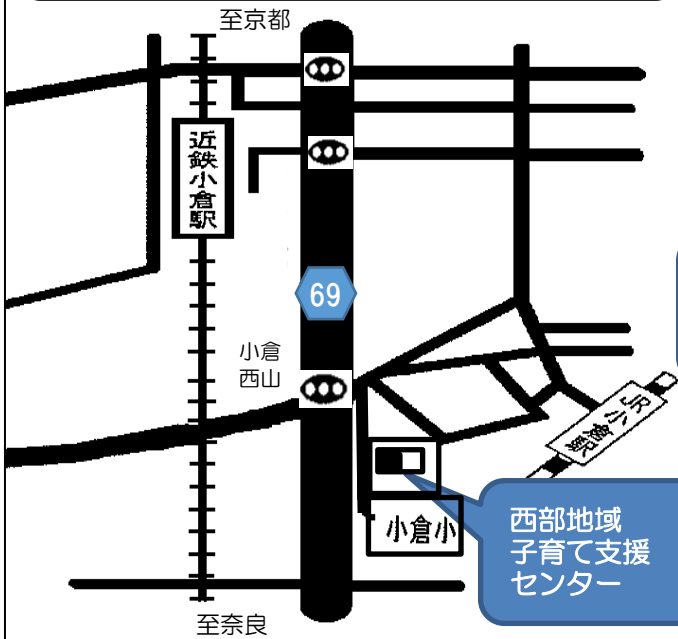

北部地域子育て支援センター Tel.33-6201

第2登りこども園「ほーぶるのぼり」・のぼり小規模保育園
六地蔵奈良町 74-1 パデシオン六地蔵フォレスト
タワー1階 (車での来所はご遠慮下さい)

東部地域子育て支援センター Tel.32-5580

なかよし保育園・分園「あいあい」1階
五ヶ庄2番割5-5

西部地域子育て支援センター Tel.39-9209

小倉双葉園保育所2階 小倉西畑13
(車での来所はご遠慮下さい)

南部地域子育て支援センター Tel.44-3692

同胞こども園内 大久保町巨椋72-2

ぶんきょうにこにこルーム Tel.25-2525

京都文教学園宇治キャンパス月照館1階 横島町千足80