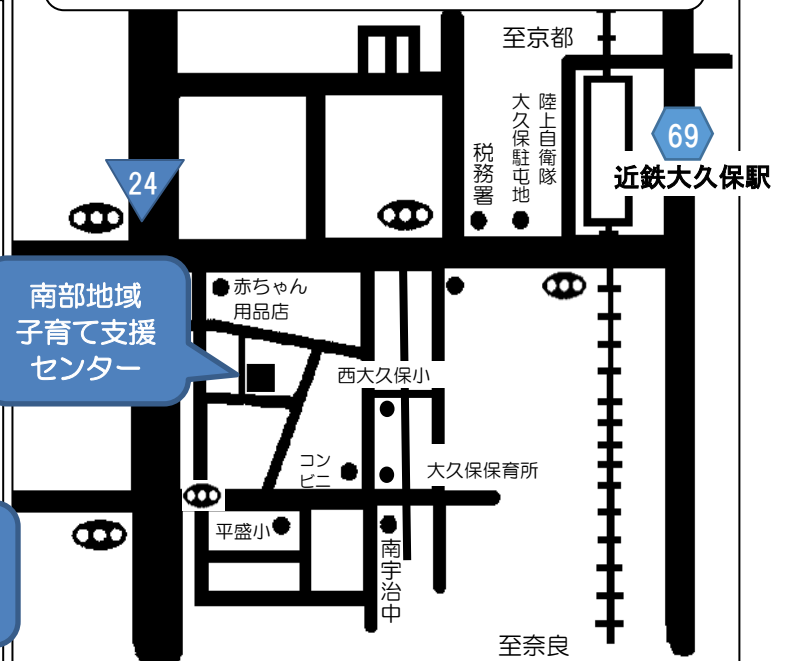

北部地域子育て支援センター Tel.33-6201

第2登りこども園「ほーぶるのぼり」・のぼり小規模保育園
六地蔵奈良町 74-1 パデシオン六地蔵フォレスト
タワー1階 (車での来所はご遠慮下さい)

東部地域子育て支援センター Tel.32-5580

なかよし保育園・分園「あいあい」1階
五ヶ庄2番割5-5

西部地域子育て支援センター Tel.39-9209

小倉双葉園保育所2階 小倉西畑13
(車での来所はご遠慮下さい)

南部地域子育て支援センター Tel.44-3692

同胞こども園内 大久保町巨椋72-2

ぶんきょうにこにこルーム Tel.25-2525

京都文教学園宇治キャンパス月照館1階 横島町千足80