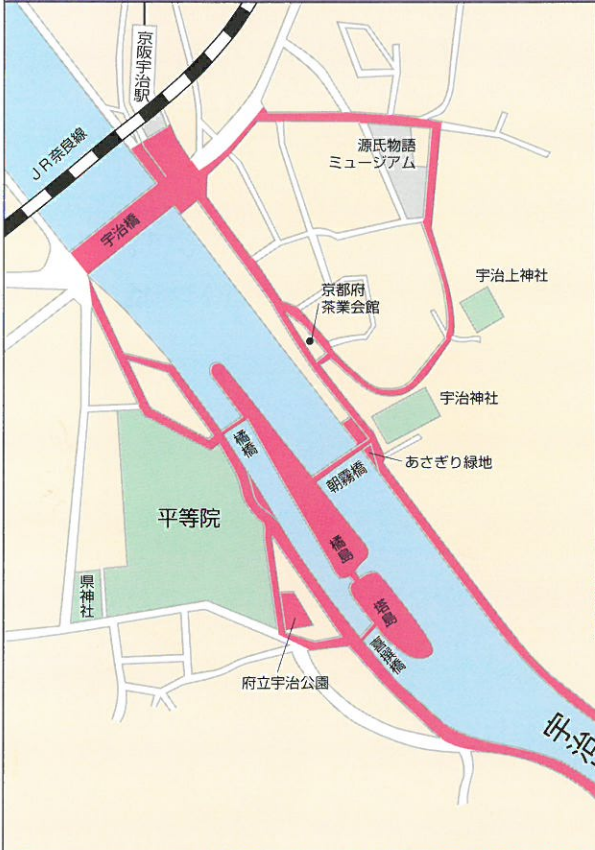

● 環境美化推進重点地域とは、市長が、特に環境の美化を促進する必要があると認めた地域（「重点地域」）をいう

環境美化推進重点地域

京阪宇治駅前広場

三室戸寺周辺

宇治川周辺

黄檗山萬福寺周辺

JR宇治駅前広場

環境美化推進重点地域