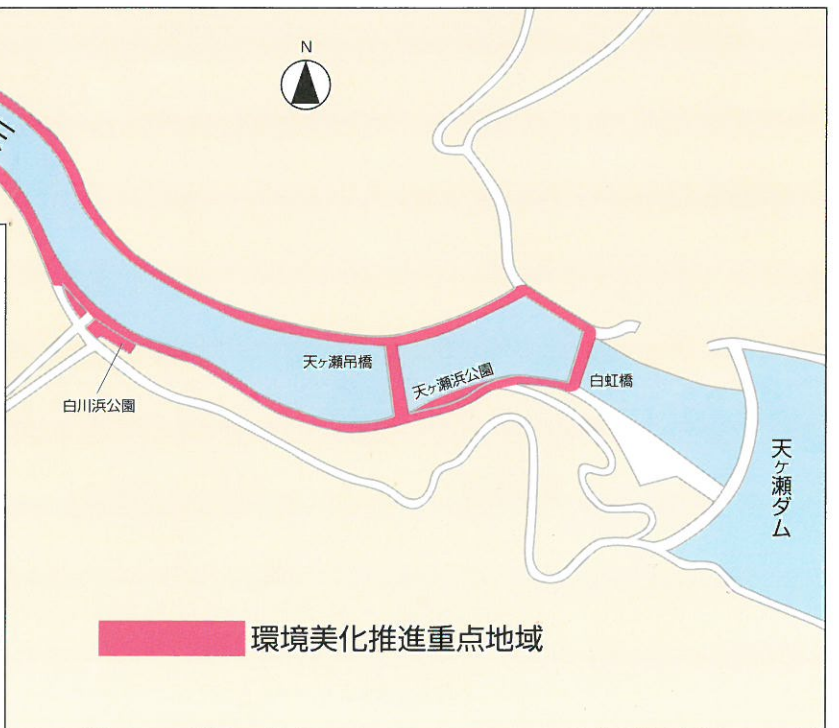

● 環境美化推進重点地域とは、市長が、特に環境の美化を促進する必要があると認めた地域（「重点地域」）をいう

環境美化推進重点地域

京阪宇治駅前広場

三室戸寺周辺

宇治川周辺

黄檗山萬福寺周辺

JR宇治駅前広場

環境美化推進重点地域