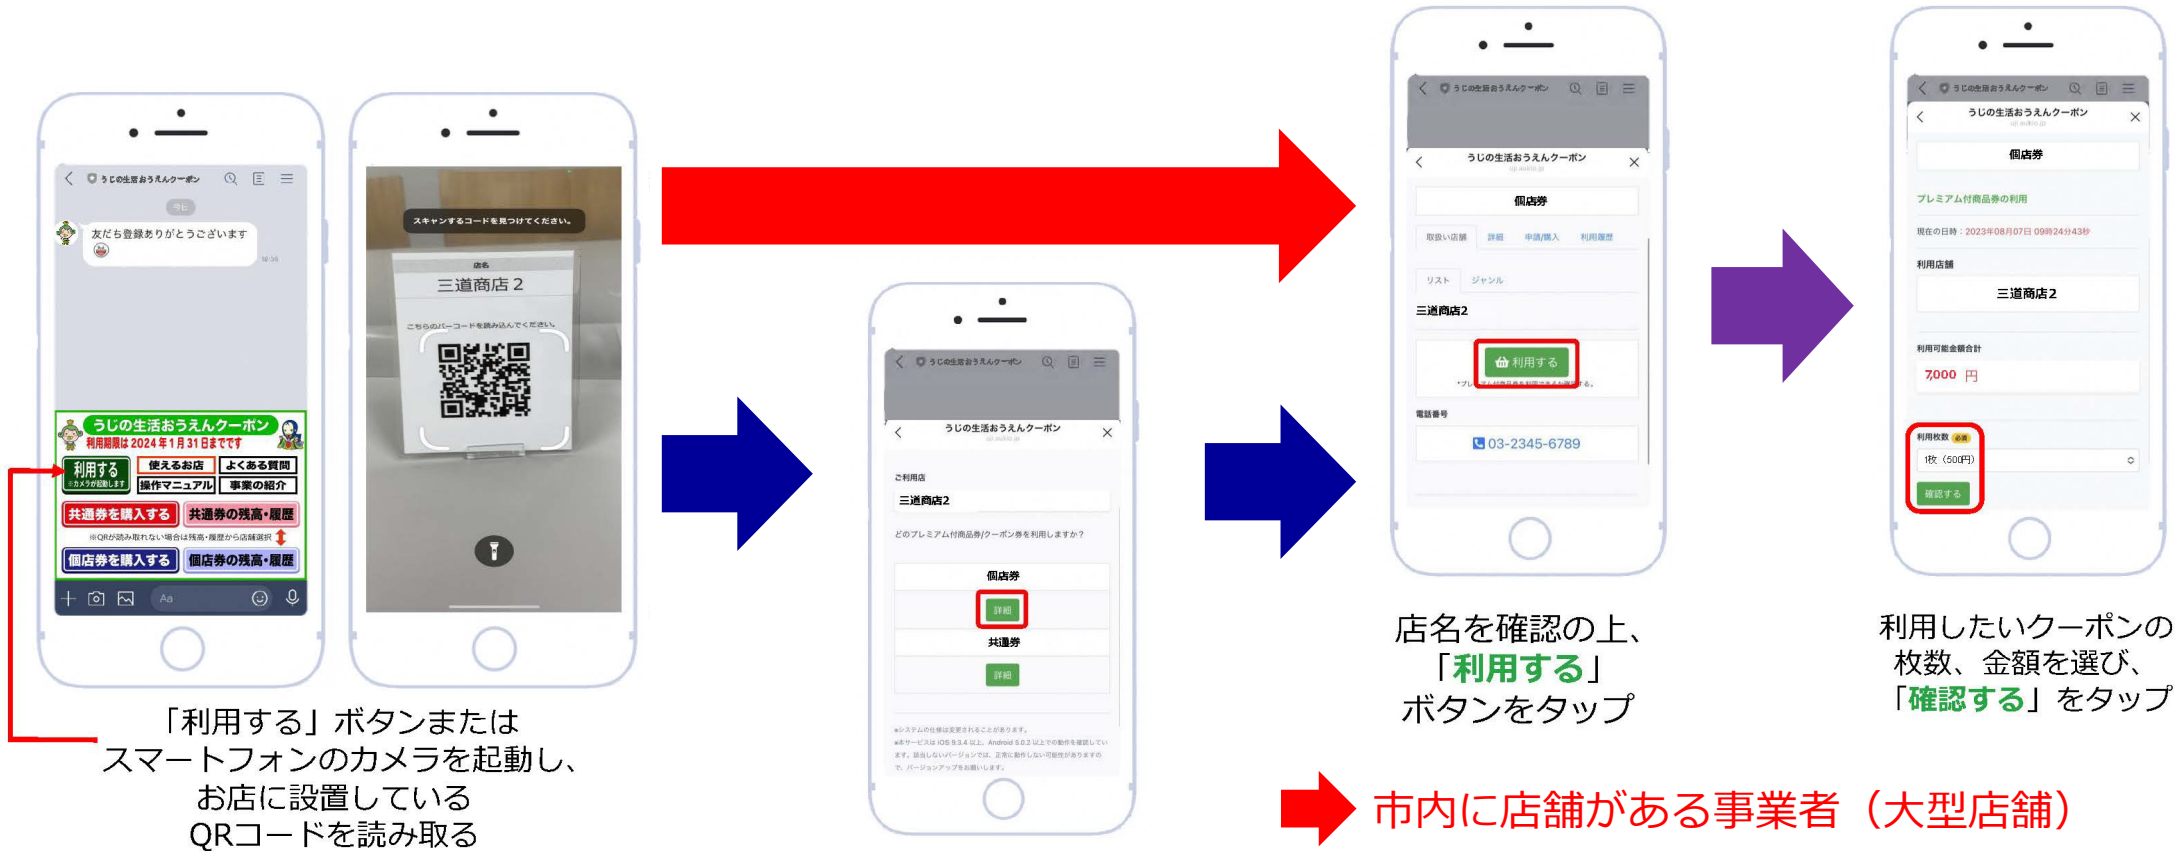

スマートフォンの無料通話アプリ「LINE」から購入

二次元コードを
読み取り

アカウント名

うじの生活おうえんクーポン

「追加」

ボタンをタップ

「共通券を購入する」

または

「個店券を購入する」

ボタンをタップ

※前回までのアカウントとは異なります。

●クーポンの使い方

店舗に設置するQRコードは、1つのみ。利用画面から、共通券か個店券を選択して使用。スーパー等の大型店に設置したQRコードを読み込んだ場合、共通券しか利用できません。

「利用する」ボタンまたは
スマートフォンのカメラを起動し、
お店に設置している
QRコードを読み取る

使用する券種の
「詳細」ボタンをタップ

店名を確認の上、
「利用する」
ボタンをタップ