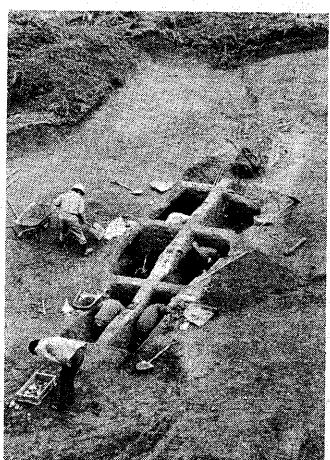

'82 宇治この1年

一九八二年も十日わずかに近づいてまいりました。一月には、葛城上りの丘陵地帯で、飛騨時代の瓦(かわら)を焼いた窯り窯三基を発見。出土した高野藤系の新瓦、瓦葺りから極めて重要な遺跡であることが明らかになり、続いて六月には技術者が生活したり、瓦作った工務隊が確認され、全国的に注目されることも、市民の文化財への関心も高まりました。

また、六月一日早朝、通行人が天人に負傷を与えた。木幡熊小路のプロパンガス爆発がコックの締め間違いで起こり、ガス取り扱いへ注意喚起しました。

一方、行政は、厳しい財政でしたが、幸いにも前年度決算の好事情を支えられ、教育・福祉・土などをはじめとする都市整備の重点事業

をほとんど予定通り進めることができ、町づくりの礎を築くことができました。

なかでも、国鉄宇治駅前広場の整備に着工したと、市民文化センターと斎場の基本設計案が決定したことは大きな前進であったといえます。新年早々には待望の総合福祉会館も開館することになっています。

▲2月に準上り遺跡でかわら窯跡を発見。南東向きの山の斜面を利用してトンネル状に仕上げた直径約2m、長さ12mの登り窯だった。