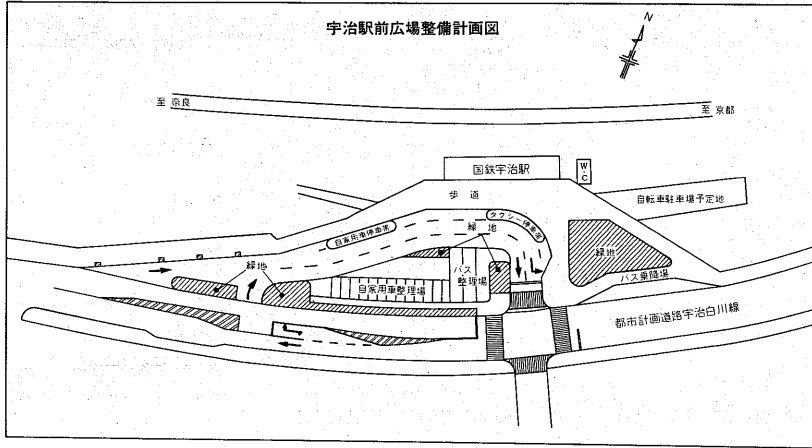

時計塔やベンチも設置

市では、このほど、長年の懸案となっていた国鉄宇治駅前の整備計画(案)をまとめました。計画では、観光宇治の表玄関にふさわしい駅前広場をめざし、シンボルとなる時計塔などを設置した緑地帯や憩いの広場などを整備し、年内完成を予定しています。

子どもを見れば徐行を

夏の交通安全運動 7月20日～8月31日

七月二十日から「夏の交通安全運動」が始まります。七月と八月は、四月に次いで交通事故が多くなる時期です。とくに幼児や小学生の事故が大半を占めています。▽運転手のみなさん、道路で子どもを見れば、いったん止まるか徐行しましょう。▽保護者や地域のみなさん、子どもが行方について目を配りましょう。危険な道路で遊んでいる時は、愛の声をかけましょう。

事故なく過ごそう夏休み

- ちびっ子横丁
- ちびっ子横丁は、夏休みの間安心して遊べるように、町内の道路を車両通行禁止にする。また、ちびっ子横丁に開放する。ちびっ子横丁の設定を希望される町内会は、交通安全課に申請してください。
- ①設定基準
- ②近くに遊ばせながら、③いつも子どもが遊ぶように利用している道路。
- ④自動車の回路が好く、あつちの交差点。
- ⑤町内の同意があること。
- ⑥地域民の協力や維持管理ができること。

白バイも参加した子ども大会(昨年の大会から)

交通安全

子ども大会

また、宇治市交通安全対策協議会では、薬し健に参加しながら交通安全の知識を身につけたこと、夏の交通安全も大々聞きまわす。▽開催場所については、▽とき：7月11日(日)午後1時～4時(雨天決行)▽ところ：宇治市立大久保小学校

整備される国鉄宇治駅前

複線電化へ さらに努力

とくで、国鉄奈良線朝治十九年開通。当時奈良駅で奈良線と呼ばれていたが、開四十二年(一九〇八)から国鉄奈良線になり、今日に至っています。国鉄は中心の交通手段として、住民生活に密着している公共輸送機関であるところから、広場東側はバス