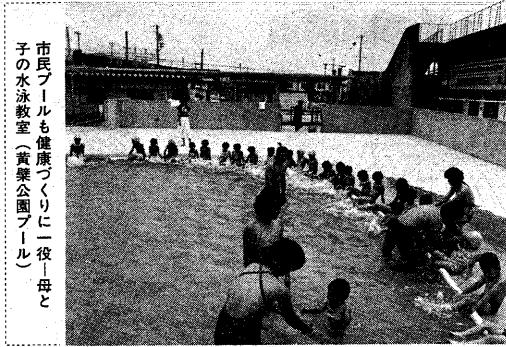

夏！ 市民プールで泳ごう

18日からオープン

市民プールも健康づくりに一役と
子と水泳教室(養老公園プール)

夏の強い日さしの下で、元気に泳ぎまわろう。

黄葉公園と西学治園にある市民プールが、七月八日からオープンします。市民プールは五十坪、幼児用プールが併設されています。今年もぜひご利用ください。

▽プールの入場時間
9時半～17時(月～日) 午前9時半～午後5時(土・日・祝日)