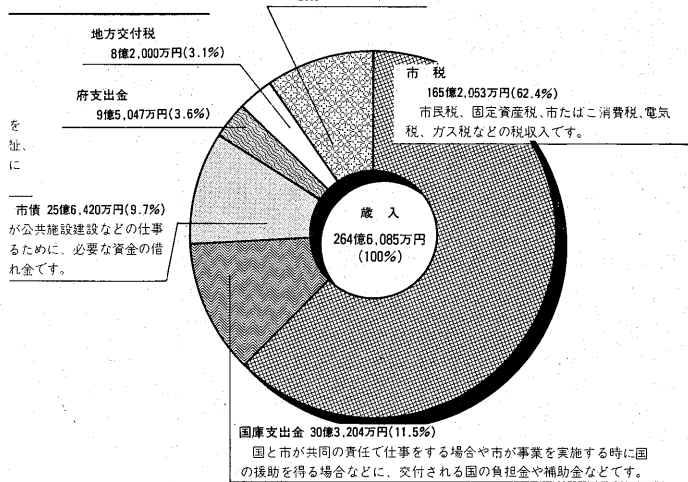

91年度予算案

新しい市民参加の市政を

一般会計

効率的な市政の推進の七項目を柱とすることが重要です。

①一般会計と各特別会計を合わせて総額四百三十一億二千四百九十三万円となつた昭和六十一年度宇治市予算案の主な施策と予算額についてお知らせします。一般会計の予算総額は、二百六十四億六千八百五十三万円。市政を進める基本となる政策は、①安全で快適なまちづくり②健康で生きがいのあるまちづくり③明日に向かう教育の充実とふるさと文化の創造④健康をはぐむスポーツ、レクリエーションの振興⑤活力ある地域経済の振興⑥同和対策を推進し基本的人権が尊重される地域社会の形成⑦新しい地域社会の創造と清潔で

経費節減と適正な受益者負担

健康で明るい暮らしを(2月23日・宇治川マラソン大会)

の内訳を見ると 一般会計予算案)

昭和61年度当初予算規模

(単位:万円)

会計名	昭和61年度当初予算額	昭和60年度当初予算額	伸率
一般会計	26,460,852	26,594,571	△ 0.5
特別会計			
交通災害共済事業	44,785	44,427	0.8
国民健康保険事業	4,901,382	4,826,325	1.6
公共下水道事業	3,108,316	3,733,967	△ 16.8
住宅新築資金等貸付事業	79,853	73,779	8.2
老人保健事業	5,854,969	5,720,222	2.4
都市計画事業用地先行取得事業	20,517	21,787	△ 5.8
簡易水道事業	16,154	14,531	11.2
火災共済事業	11,253	10,668	5.5
農業共済事業	34,572	31,376	10.2
水道事業	2,692,278	3,157,157	△ 14.7
特別会計合計	16,764,079	17,634,239	△ 4.9
総計	43,224,931	44,228,810	△ 2.3