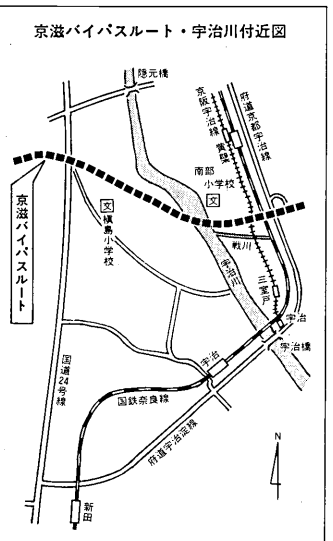

石油ストーブの火災 続発

給油は、火を消してから

ことしに入り、市内で九件(死者2人)も火災が発生。特に、年末年始の2週間に石油ストーブの給油中に起こった火災が3件発生しています。その原因は、いずれもストーブの火を消さなかったため、漏れた灯油にストーブの火が引火し大火災になったものです。石油ストーブの火災を出さないために、「防火の4チェック」を守り、「必ずストーブの火を消してから給油する。こぼれた油はよくふき取る。などを励行しましょう。また、放火による火災も増えています。家の周りなどに燃えやすい物を置かないように注意しましょう。(消防本部)

防火の4チェック

石油ストーブに例をとると、次のようになります。

1. 場所は危険でないか

近くにカーテンやフスマなど燃えるものがないか。人の出入りが多い場所でないか……など。

2. 器具は安全か

対策装置は正常か、バルブの故障はないか……など。

3. 使い方は正しいか

説明書どおり正しく使っているか……など。

4. あと始末は完全か

コックは完全に閉まっているか、火は完全に消えているか……など。

掲載写真を募集します。

61年度版

市民カレンダー

61年度版「市民カレンダーと手引き」(発行・宇治市)に掲載する写真を、広く市民の皆さんから募集します。あなたの力作をお寄せください。

■テーマ…「四季を通じた市民のふれあい」市の行事や観光行事を通じて、市民のふれあいの様子を季節感を入れて
■応募資格…市民と市内に通勤・通学する人
■規格…カラープリント(キャビネ)1人1点(原簿ポジ・ネガも同時提出)。未発表の新しい作品で単写真
■受付期間…昭和61年1月6日(月)～18日(土)。

問い合わせ 広報課