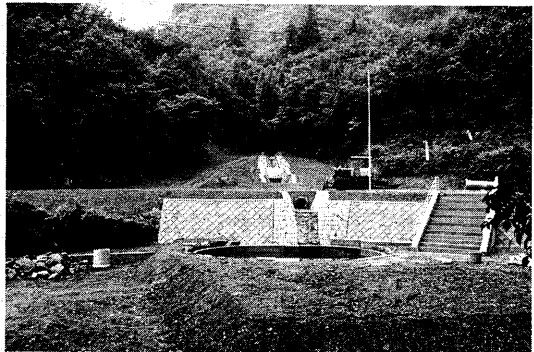

山ブヤンター炭センター

▶完成した新山ブヤンター

拡張工事が完成 テント40張りが可能に

市教育委員会が三月末から炭山ブヤンター元進めいた宇治市炭山教育キャンプセンターを拡張工事が完了しました。七月一日から使用できることになりました。

これまでのキャンプセンターは、昭和四十一年旧等取第二小学校跡地に建設されたもので、六人用テントで十張りの狭い面積のため、収容能力を伸ばす利用しにくさに悩まされ、利用者の皆さんに大変な迷惑をかけていました。また、自然環境を生かした市の社会教育施設として、キャンプセンターの拡充が強く望まれていました。

そこで、これまでのキャンプセンターの東側の民有地三千三百平方メートルを確保し、シート間に空をよみ拡張工事を進めていきました。新キャンプセンターの完成により、面積は四倍になり、六人用テント四十張りが可能で、より多くの青少年団体に利用していただけることになりました。

新キャンプセンターは、整地前から流れていた谷川を蓋地帯にし、調整池の役目兼ねる遊水池(七十平方メートル)を作り、子どもたちが水遊びできるような環境になっています。他に、プレハブ建ての調理事務所(三十九・六平方メートル)を併設し、給水設備を設置することで、安全です。

将来は、アスレチックもこれにより、これまでのキャンプセンターはキャンプ・ファイヤーなどの活動広場使用に活用されています。また、将来の計画として、北側斜面を切り開き、調整池を地帯にし、谷川沿いの地域をアスレチックなどの遊具を備えて、子どもたちが自然のなかでのびのびと遊べる施設とすることを考えています。