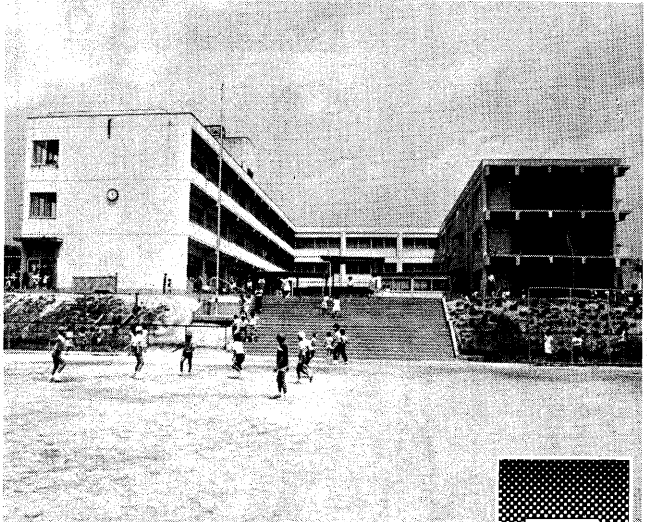

投票用紙
白色は比例代表
薄い黄色は選挙区

六月二十六日は参議院議員選挙の投票日です。今回の選挙は、わが国で初めて比例代表制が導入され、比例代表選出議員の選挙(旧全国区)は白色の投票用紙に、選挙区選出議員の選挙(旧地方区)は薄い黄色の投票用紙にそれぞれおりの候補者の氏名を記します。選挙公報と投票用紙の氏名欄に掲げられた候補者の氏名を、投票用紙をまねかえし、よく確かめて投票しましょう。

▶児童数の増加に対処し増築することになった岡屋小学校

6月補正予算(案)

1億4,842万円を計上

市議会六月定例会が六月十日から二十一日間の会期中に開かれています。定例会には、在宅痴ほう性老人短期保護事業や岡屋小学校校舎増築工事などの一般会計補正予算(第一号)案をはじめ、宇治市斎場建設工事請負契約の締結などの十二議案が提案されています。

21日間の会期中にたいま審議中
この定例会は、五十八年度一般会計補正予算(第二号)案をはじめ、宇治市斎場建設工事請負契約の締結などの十二議案が提案されています。二十一日から委員会で議決され、二十日に本会議で議決される予定です。

岡屋小学校増築へ

ています。また、在宅をたぐり老人引き続いて、在宅の痴ほう性老人を七日間を限度に短期保護する事業費や岡屋小学校の児童数増加に対処するため、二層建て校舎(普通教室三三〇)の増築工事費、西宇治消防分署に十五号のはしご付消防ポンプ車の購入経費、六十三年京都国体に向けて準備委員準備費を設ける経費などが計上されています。

一般会計補正予算案の総額は、一億四千八百三十三万五千四百八十八円五角に上ります。また、債務負担金の変更で仮称宇治第一中学校の校舎・技術棟・屋内運動場新築工事費も計上されています。

補正予算のあらまし

- ●児童身障者人健康管理事業補助に三百四十五万五千円。
- ●在宅痴ほう性老人短期保護事業に五十六万六千円。
- ●仮称斎場防犯対策に千八百一十円。
- ●はしご付き消防ポンプ車購入に四千二百五十五万五千円。
- ●市民文化センター運動場完成委託料に五百万円。
- ●巨船池およびその周辺地域整備調査委託料に五百万円。
- ●文化財緊急保護費に五百万円。
- ●団体準備経費に三百万円。
- ●岡屋小学校校舎増築工事に四百一十二万四千円。