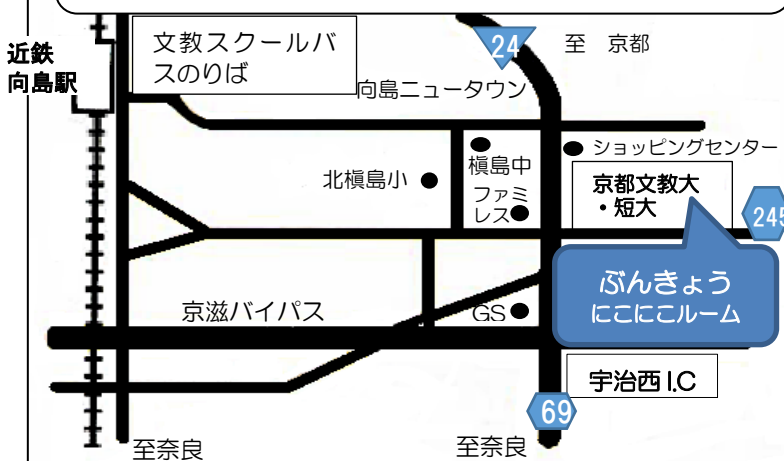

ぶんきょうにこにこルーム Tel.25-2525

京都文教学園宇治キャンパス月照館1階 槇島町千足80