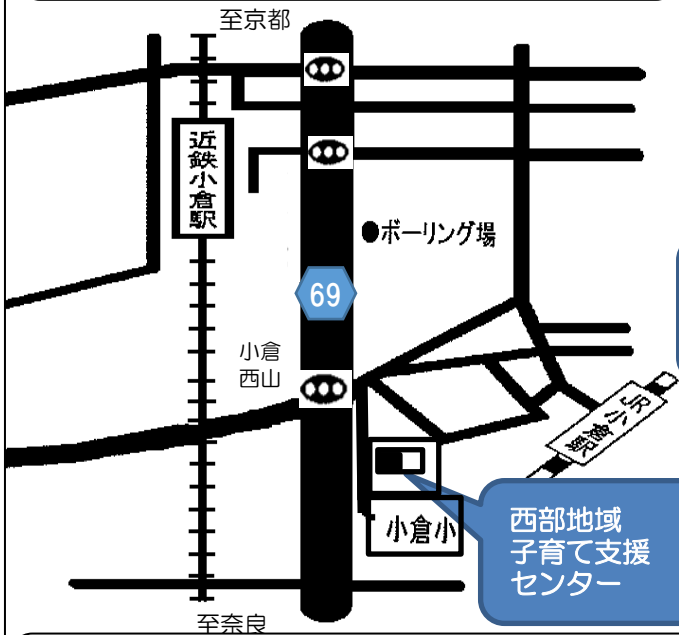

北部地域子育て支援センター Tel.33-6201

第2登りこども園「ほーぶるのぼり」・のぼり小規模保育所
六地蔵奈良町 74-1 パデシオン六地蔵フォレスト
タワー1階 (車でのお来所はご遠慮下さい)

東部地域子育て支援センター Tel.32-5580

なかよし保育園・分園「あいあい」1階
五ヶ庄2番割5-5

西部地域子育て支援センター Tel.39-9209

小倉双葉園保育所2階 小倉西畑13
(車でのお来所はご遠慮下さい)

南部地域子育て支援センター Tel.44-3692

同胞こども園内 大久保町旦塚72-2

ぶんきょうにこにこルーム Tel.25-2525

京都文教学園宇治キャンパス月照館1階 槇島町千足80

げんきひろば Tel.39-9309

宇治里尻5-9 ゆめりあうじ3階