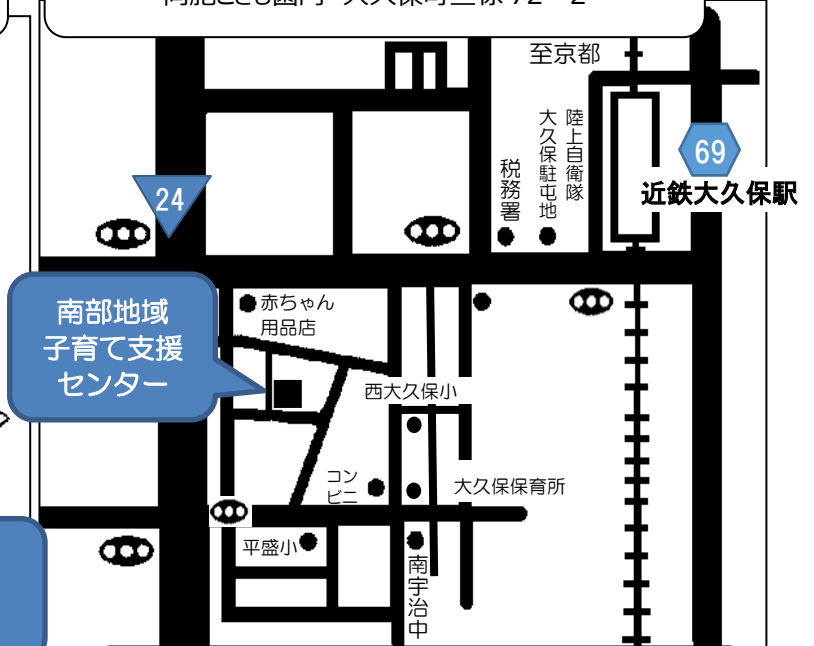

北部地域子育て支援センター Tel.33-6201

第2登りこども園「ほーぶるのぼり」・のぼり小規模保育所
六地蔵奈良町 74-1 パデシオン六地蔵フォレスト
タワー1階 (車でのお来所はご遠慮下さい)

東部地域子育て支援センター Tel.32-5580

なかよし保育園・分園「あいあい」1階
五ヶ庄2番割5-5

西部地域子育て支援センター Tel.39-9209

小倉双葉園保育所2階 小倉西畑13
(車でのお来所はご遠慮下さい)

南部地域子育て支援センター Tel.44-3692

同胞こども園内 大久保町旦塚72-2

ぶんきょうにこにこルーム Tel.25-2525

京都文教学園宇治キャンパス月照館1階 槇島町千足80

げんきひろば Tel.39-9309

宇治里尻5-9 ゆめりあうじ3階