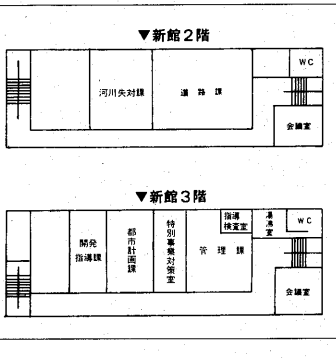

国体事務局(宇治折居24)

国体事務局は太陽が丘へ

国体事務局が移転 建設部の一部も配置変更

二四番地へ移転しました。併せて、第四十三回国民体育大会宇治市実行委員会事務局・新しい歴史に向か...

建設部2課2室は順次移転

既に、管理課が新館階から離れ、八月十日からは、河川対策、八月十日からは、特別事業対策室、指導検査室が移転...

宇治市農業委員会委員の任期満了に伴い改選が行われ、二十一人の委員が...

農地行政の担い手