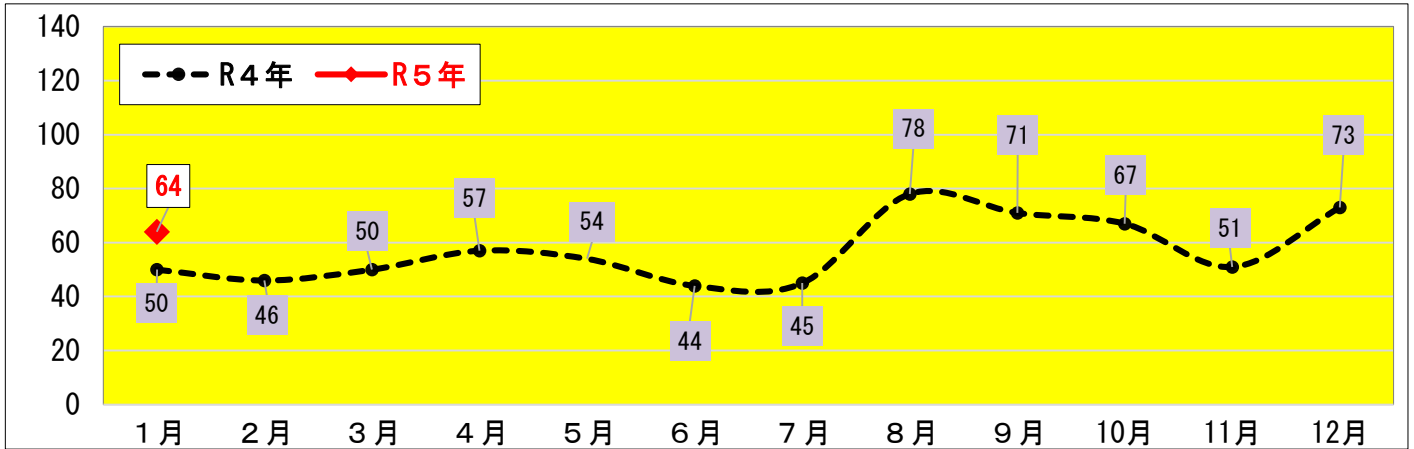

地域安全ニュース

令和5年2月

宇治警察署管内の犯罪情勢（令和5年1月末）

～刑法犯認知件数64件（前年同期比+14件）～

【刑法犯認知件数の推移（暫定値）】

	令和5年1月末	
	認知件数	前年同期比
刑法犯総数	64	14 28.0%
凶悪犯	0	0 —
粗暴犯	4	3 300.0%
窃盗犯	49	9 22.5%
侵入盗	0	▲4 ▲100.0%
空き巣	0	0 —
忍込み	0	▲2 ▲100.0%
居空き	0	0 —
その他	0	▲2 ▲100.0%
乗り物盗	21	10 90.9%
自動車盗	0	0 —
オートバイ盗	2	▲1 ▲33.3%
自転車盗	19	11 137.5%
非侵入盗	28	3 12.0%
ひったくり	0	0 —
車上ねらい	6	3 100.0%
部品ねらい	2	▲5 ▲71.4%
万引き	11	2 22.2%
その他	9	3 50.0%
知能犯	2	1 100.0%
詐欺	2	1 100.0%
その他	0	0 —
風俗犯	1	1 —
強制わいせつ	1	1 —
公然わいせつ	0	0 —
その他	0	0 —
その他の刑法犯	8	0 0.0%
占有離脱物横領	0	▲1 ▲100.0%
住居侵入	0	0 —
器物損壊等	5	▲2 ▲28.6%
その他	3	3 —

※ ▲……マイナス

車上ねらい多発中！

本年1月中、宇治市、久御山町内の一般民家や集合住宅の駐車場、月極駐車場などにおいて、車内に置いていた財布・腕時計などの貴重品や荷台に積載の機械工具類が盗まれる被害が6件発生しました。

次のことに注意して、被害に遭わないようにしてください。

◆ 防犯対策 ◆

- ① 車内は空っぽに！
- ② センサー式警報装置などの防犯機器の活用を！
- ③ 防犯カメラなどの防犯設備の整った駐車場の利用を！