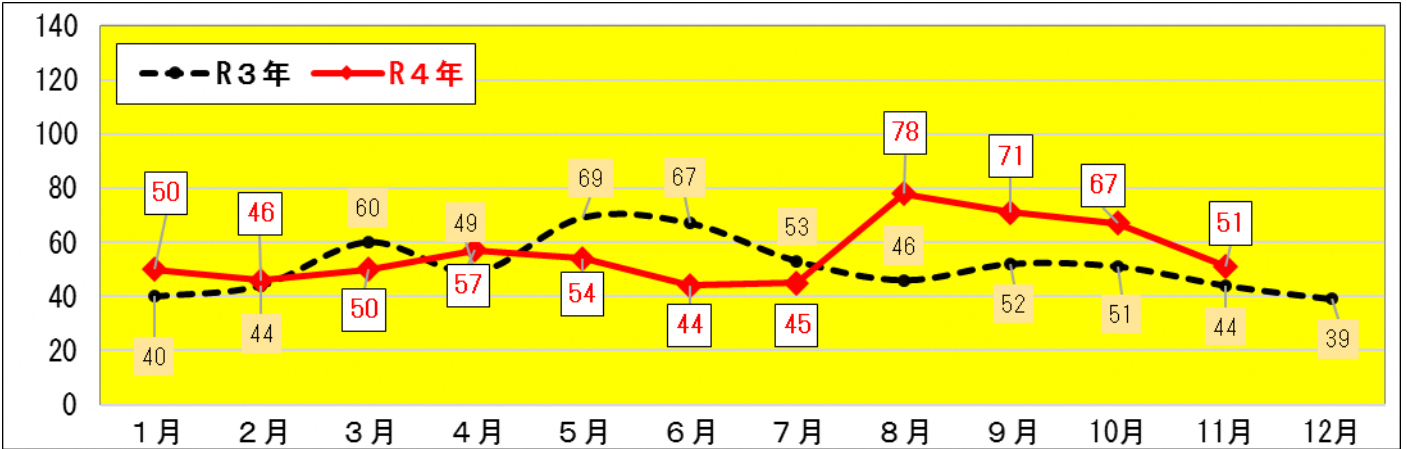

地域安全ニュース

令和4年12月

宇治警察署管内の犯罪情勢（令和4年11月末）

～刑法犯認知件数613件（前年同期比+38件）～

【刑法犯認知件数の推移（暫定値）】

	令和4年11月末	
	認知件数	前年同期比
刑法犯総数	613	38 6.6%
凶悪犯	8	3 60.0%
粗暴犯	44	▲5 ▲10.2%
窃盗犯	417	30 7.8%
侵入盗	48	31 182.4%
空き巣	9	0 0.0%
忍込み	16	16 —
居空き	1	1 —
その他	22	14 175.0%
乗り物盗	141	26 22.6%
自動車盗	2	▲3 ▲60.0%
オートバイ盗	23	2 9.5%
自転車盗	116	27 30.3%
非侵入盗	228	▲27 ▲10.6%
ひったくり	0	0 —
車上ねらい	31	6 24.0%
部品ねらい	20	▲1 ▲4.8%
万引き	99	▲16 ▲13.9%
その他	78	▲16 ▲17.0%
知能犯	45	6 15.4%
詐欺	43	7 19.4%
その他	2	▲1 ▲33.3%
風俗犯	11	1 10.0%
強制わいせつ	9	7 350.0%
公然わいせつ	2	▲1 ▲33.3%
その他	0	▲5 ▲100.0%
その他の刑法犯	88	3 3.5%
占有離脱物横領	13	1 8.3%
住居侵入	10	5 100.0%
器物損壊等	61	1 1.7%
その他	4	▲4 ▲50.0%