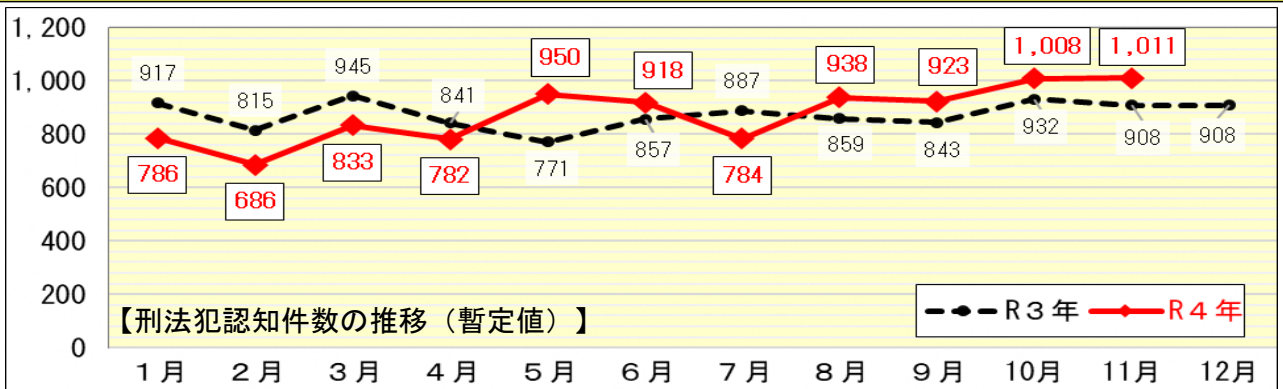

地域安全ニュース

令和4年12月

先月に続き、**11月中も刑法犯認知件数が1,000件を超えました!**
「自転車盗」の被害増加が止まらず、11月中だけでなんと300件以上発生しています!

今月の防犯ポイント

11月中、自転車盗被害のうち**7割が「無施錠」**で被害にあっています。

「鍵かけ」のひと手間で、防げた被害が多くあります。

1 いつでも、どこでも鍵をかけましょう!

「自宅（一戸建、マンション等）」での被害が約半数を占めています。

「駐輪すれば、鍵をかける」を習慣にしましょう。

2 設備の整った駐輪場を利用しましょう!

11月中、「道路上」の被害が急増しました。路上駐輪はやめましょう。

府内の犯罪情勢 (令和4年11月末)

	令和4年11月末	
	認知件数	前年同期比
刑法犯総数	9,619	▲44 0.5%
凶悪犯	85	▲15 21.4%
粗暴犯	784	▲93 13.5%
知能犯	454	▲61 ▲11.8%
詐欺	395	▲58 ▲12.8%
その他	59	▲3 ▲4.8%
風俗犯	131	▲8 6.5%
強制わいせつ	79	▲19 31.7%
公然わいせつ	39	▲1 ▲2.5%
その他	13	▲10 ▲43.5%
窃盗犯	6,629	▲74 1.1%
乗り物盗	2,471	▲362 17.2%
自動車盗	61	▲14 29.8%
オートバイ盗	209	▲7 ▲3.2%
自転車盗	2,201	▲355 19.2%