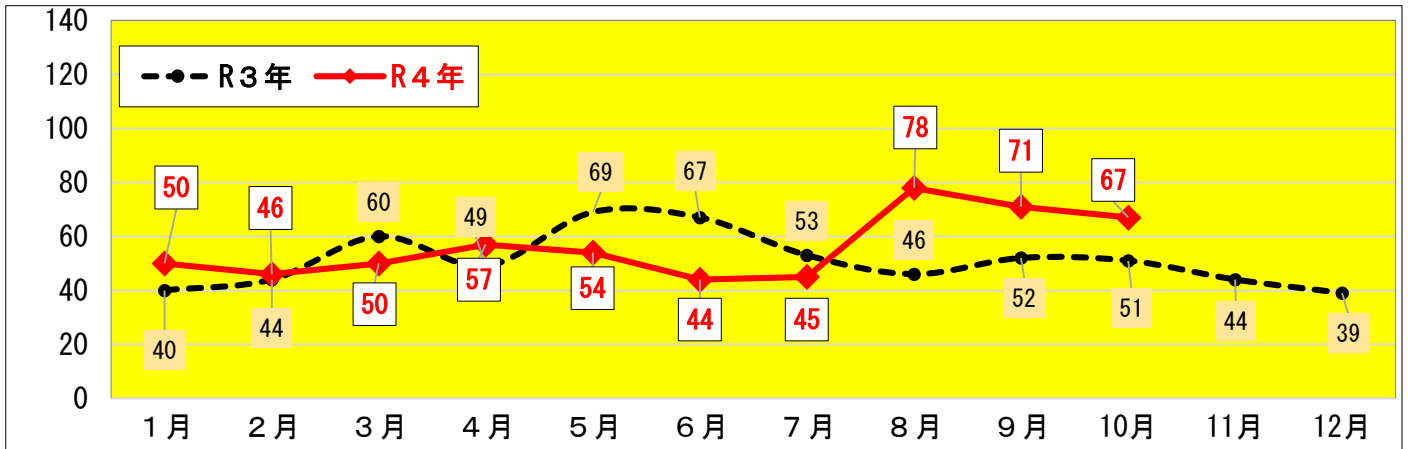

## 宇治警察署管内の犯罪情勢（令和4年10月末）

### ～刑法犯認知件数562件（前年同期比+31件）～

【刑法犯認知件数の推移（暫定値）】

	令和4年10月末		前年同期比
	認知件数		
刑法犯総数	562	31	5.8%
凶悪犯	8	3	60.0%
粗暴犯	42	▲4	▲8.7%
窃盗犯	380	21	5.8%
侵入盗	44	28	175.0%
空き巣	8	▲1	▲11.1%
忍込み	16	16	—
居空き	1	1	—
その他	19	12	171.4%
乗り物盗	129	22	20.6%
自動車盗	2	▲3	▲60.0%
オートバイ盗	20	0	0.0%
自転車盗	107	25	30.5%
非侵入盗	207	▲29	▲12.3%
ひったくり	0	0	—
車上ねらい	29	8	38.1%
部品ねらい	19	▲1	▲5.0%
万引き	90	▲17	▲15.9%
その他	69	▲19	▲21.6%
知能犯	43	7	19.4%
詐欺	41	8	24.2%
その他	2	▲1	▲33.3%
風俗犯	10	0	0.0%
強制わいせつ	8	6	300.0%
公然わいせつ	2	▲1	▲33.3%
その他	0	▲5	▲100.0%
その他の刑法犯	79	4	5.3%
占有離脱物横領	12	1	9.1%
住居侵入	10	6	150.0%
器物損壊等	54	0	0.0%
その他	3	▲3	▲50.0%