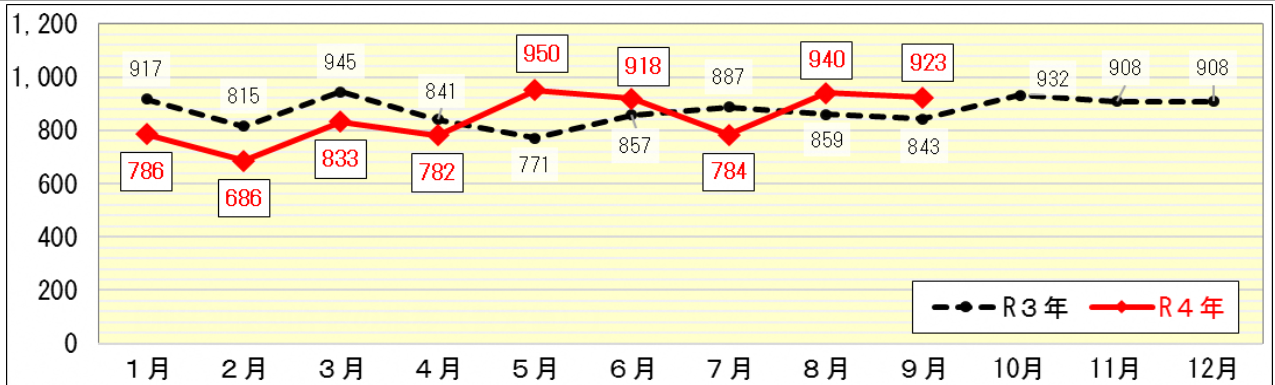

## 8~9月「事務所荒し」「出店荒し」が多発！

事務所、美容室、飲食店、整骨院などが狙われました。  
パール等でガラスを割られたり、  
無施錠箇所から侵入されました！

## 府内の犯罪情勢 (令和4年9月末)

	令和4年9月末	
	認知件数	前年同期比
刑法犯総数	7,602	▲133 ▲1.7%
凶悪犯	75	22 41.5%
粗暴犯	626	74 13.4%
知能犯	362	▲60 ▲14.2%
詐欺	317	▲57 ▲15.2%
その他	45	▲3 ▲6.3%
風俗犯	108	10 10.2%
強制わいせつ	66	18 37.5%
公然わいせつ	29	▲6 ▲17.1%
その他	13	▲2 ▲13.3%
窃盗犯	5,177	▲92 ▲1.7%
乗り物盗	1,841	156 9.3%
自動車盗	56	20 55.6%
オートバイ盗	162	▲5 ▲3.0%
自転車盗	1,623	141 9.5%