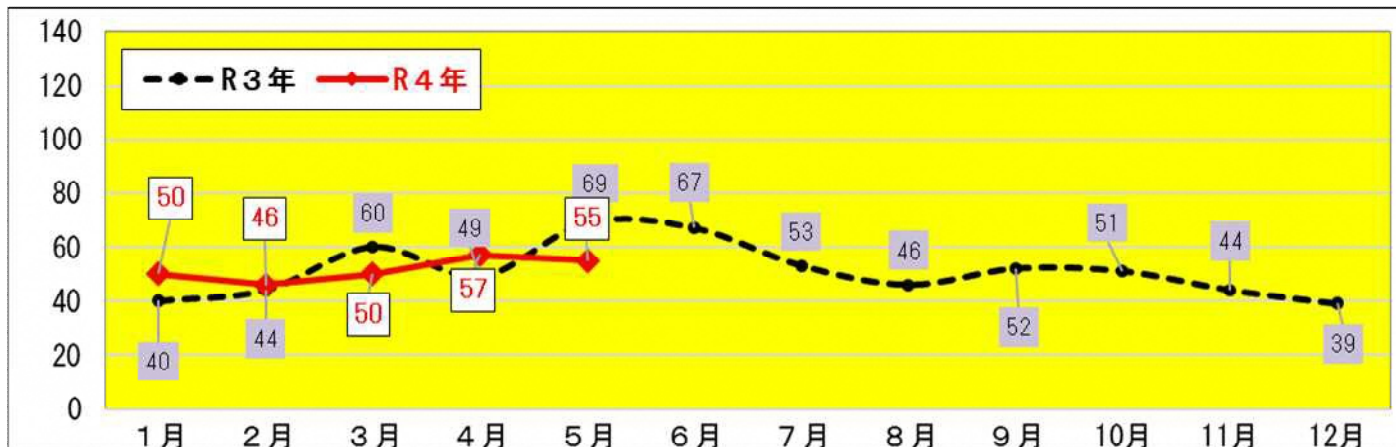

地域安全ニュース

令和4年6月

宇治警察署管内の犯罪情勢（令和4年5月末）

～刑法犯認知件数258件（前年同期比 -4件）～

【刑法犯認知件数の推移（暫定値）】

	令和4年5月末	
	認知件数	前年同期比
刑法犯総数	258	▲4 ▲1.5%
凶悪犯	4	2 100.0%
粗暴犯	13	▲7 ▲35.0%
窃盗犯	187	▲8 ▲4.1%
侵入盗	23	13 130.0%
空き巣	3	▲2 ▲40.0%
忍込み	15	15 —
居空き	1	1 —
その他	4	▲1 ▲20.0%
乗り物盗	62	▲1 ▲1.6%
自動車盗	1	▲2 ▲66.7%
オートバイ盗	9	▲3 ▲25.0%
自転車盗	52	4 8.3%
非侵入盗	102	▲20 ▲16.4%
ひったくり	0	0 —
車上ねらい	11	1 10.0%
部品ねらい	13	4 44.4%
万引き	49	▲8 ▲14.0%
その他	29	▲17 ▲37.0%
知能犯	11	▲4 ▲26.7%
詐欺	10	▲4 ▲28.6%
その他	1	0 0.0%
風俗犯	4	2 100.0%
強制わいせつ	3	3 —
公然わいせつ	1	1 —
その他	0	▲2 ▲100.0%
その他の刑法犯	39	11 39.3%
占有離脱物横領	6	3 100.0%
住居侵入	5	4 400.0%
器物損壊等	27	4 17.4%
その他	1	0 0.0%