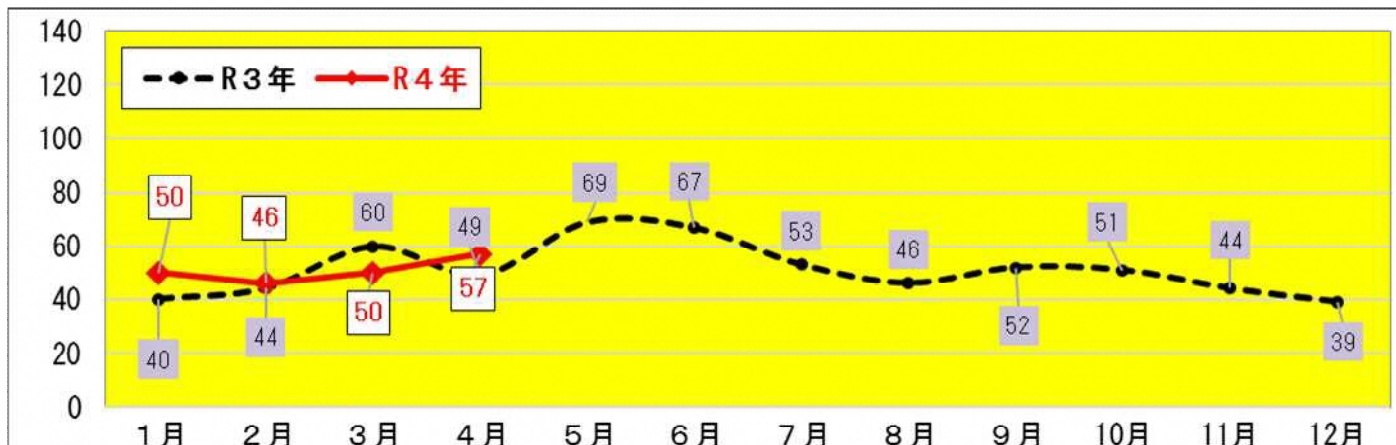

## 宇治警察署管内の犯罪情勢（令和4年4月末）

### ～刑法犯認知件数203件（前年同期比 +10件）～

【刑法犯認知件数の推移（暫定値）】

	令和4年4月末	
	認知件数	前年同期比
刑法犯総数	203	10 5.2%
凶悪犯	4	2 100.0%
粗暴犯	10	▲3 ▲23.1%
窃盗犯	149	1 0.7%
侵入盗	21	14 200.0%
空き巣	3	1 50.0%
忍込み	15	15 —
居空き	0	0 —
その他	3	▲2 ▲40.0%
乗り物盗	47	▲3 ▲6.0%
自動車盗	0	▲2 ▲100.0%
オートバイ盗	9	2 28.6%
自転車盗	38	▲3 ▲7.3%
非侵入盗	81	▲10 ▲11.0%
ひったくり	0	0 —
車上ねらい	9	0 0.0%
部品ねらい	12	4 50.0%
万引き	38	▲1 ▲2.6%
その他	22	▲13 ▲37.1%
知能犯	8	▲3 ▲27.3%
詐欺	7	▲3 ▲30.0%
その他	1	0 0.0%
風俗犯	2	0 0.0%
強制わいせつ	1	1 —
公然わいせつ	1	1 —
その他	0	▲2 ▲100.0%
その他の刑法犯	30	13 76.5%
占有離脱物横領	4	3 300.0%
住居侵入	3	2 200.0%
器物損壊等	22	8 57.1%
その他	1	0 0.0%