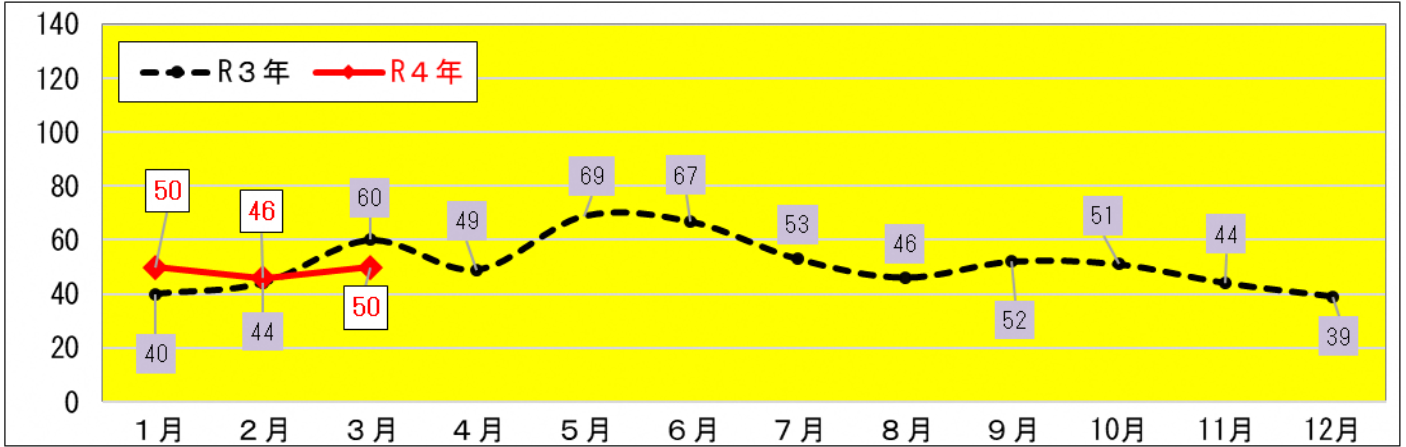

地域安全ニュース

令和4年4月

宇治警察署管内の犯罪情勢（令和4年3月末）

～刑法犯認知件数146件（前年同期比 +2件）～

【刑法犯認知件数の推移（暫定値）】

	令和4年3月末	
	認知件数	前年同期比
刑法犯総数	146	2 ▲ 1.4%
凶悪犯	4	2 ▲ 100.0%
粗暴犯	6	▲ 1 ▲ 14.3%
窃盗犯	109	▲ 3 ▲ 2.7%
侵入盗	16	10 ▲ 166.7%
空き巣	1	▲ 1 ▲ 50.0%
忍込み	12	12 —
居空き	0	0 —
その他	3	▲ 1 ▲ 25.0%
乗り物盗	34	▲ 3 ▲ 8.1%
自動車盗	0	▲ 1 ▲ 100.0%
オートバイ盗	9	2 ▲ 28.6%
自転車盗	25	▲ 4 ▲ 13.8%
非侵入盗	59	▲ 10 ▲ 14.5%
ひったくり	0	0 —
車上ねらい	3	▲ 6 ▲ 66.7%
部品ねらい	10	5 ▲ 100.0%
万引き	28	▲ 2 ▲ 6.7%
その他	18	▲ 7 ▲ 28.0%

※ ▲……マイナス

	令和4年3月末	
	認知件数	前年同期比
知能犯	4	▲ 4 ▲ 50.0%
詐欺	4	▲ 3 ▲ 42.9%
その他	0	▲ 1 ▲ 100.0%
風俗犯	2	1 ▲ 100.0%
強制わいせつ	1	1 —
公然わいせつ	1	1 —
その他	0	▲ 1 ▲ 100.0%
その他の刑法犯	21	7 ▲ 50.0%
占有離脱物横領	3	2 ▲ 200.0%
住居侵入	1	0 ▲ 0.0%
器物損壊等	16	5 ▲ 45.5%
その他	1	0 ▲ 0.0%