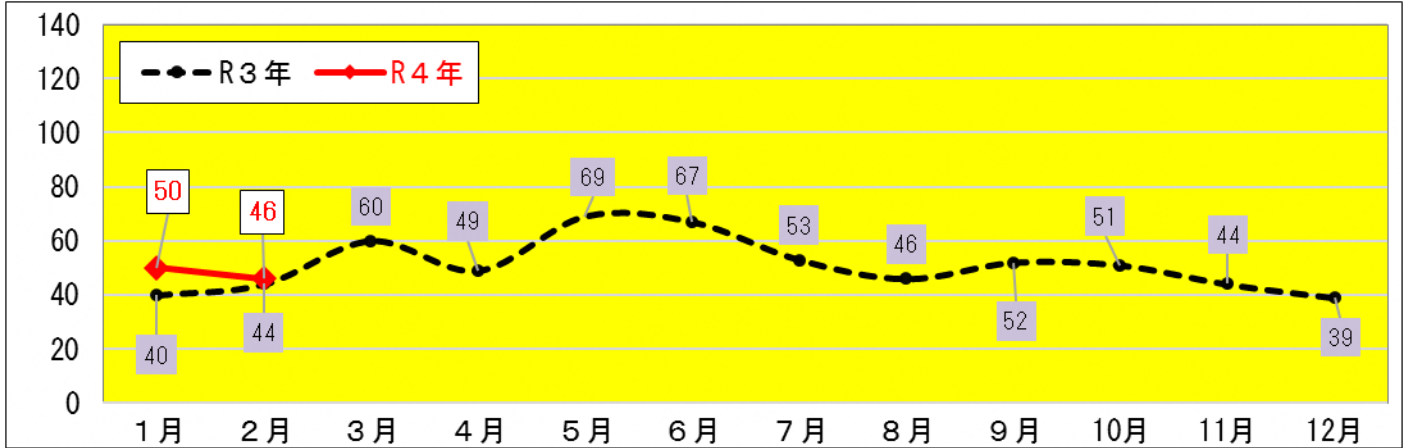

## 宇治警察署管内の犯罪情勢（令和4年2月末）

### ～刑法犯認知件数96件（前年同期比 +12件）～

【刑法犯認知件数の推移（暫定値）】

	令和4年2月末	
	認知件数	前年同期比
刑法犯総数	96	12 14.3%
凶悪犯	1	0 0.0%
粗暴犯	3	▲2 ▲40.0%
窃盗犯	75	8 11.9%
侵入盗	10	9 900.0%
空き巣	1	1 —
忍込み	6	6 —
居空き	0	0 —
その他	3	2 200.0%
乗り物盗	23	▲1 ▲4.2%
自動車盗	0	0 —
オートバイ盗	5	2 66.7%
自転車盗	18	▲3 ▲14.3%
非侵入盗	42	0 0.0%
ひったくり	0	0 —
車上ねらい	3	▲2 ▲40.0%
部品ねらい	9	5 125.0%
万引き	19	▲3 ▲13.6%
その他	11	0 0.0%