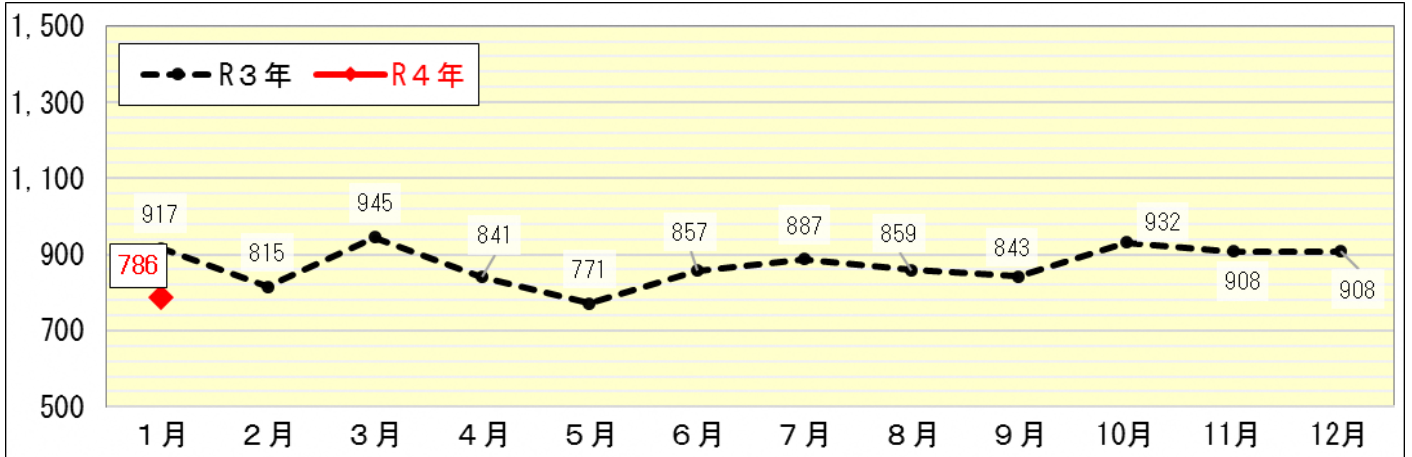

# 地域安全ニュース

令和4年2月

## 府内の犯罪情勢(令和4年1月末)

### ～前年同期比14.3%減少～

【刑法犯認知件数の推移(暫定値)】

	令和4年1月末	
	認知件数	前年同期比
刑法犯総数	786	▲131 ▲14.3%
凶悪犯	9	4 80.0%
粗暴犯	60	▲5 ▲7.7%
窃盗犯	548	▲105 ▲16.1%
侵入盗	34	▲2 ▲5.6%
空き巣	10	▲1 ▲9.1%
忍込み	7	▲2 ▲22.2%
居空き	2	1 100.0%
事務所荒し	2	▲2 ▲50.0%
出店荒し	3	0 0.0%
その他	10	2 25.0%
乗り物盗	166	▲18 ▲9.8%
自動車盗	10	7 233.3%
オートバイ盗	20	7 53.8%
自転車盗	136	▲32 ▲19.0%
非侵入盗	348	▲85 ▲19.6%
ひったくり	5	4 400.0%
車上ねらい	47	10 27.0%
部品ねらい	22	4 22.2%
万引き	142	▲47 ▲24.9%
その他	132	▲56 ▲29.8%